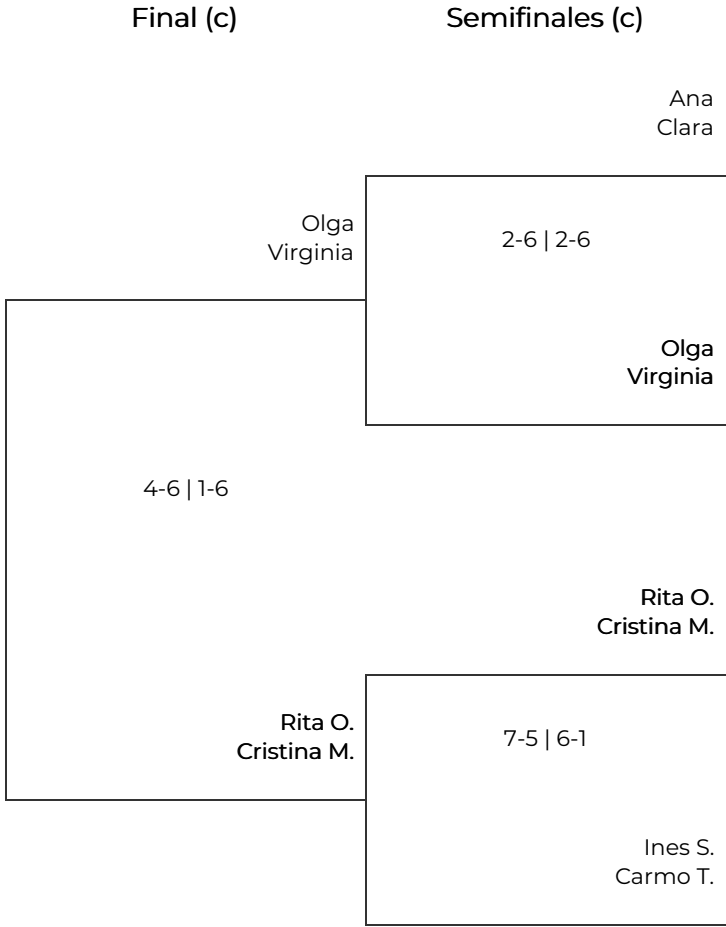

Play Padel VS Rubis Padel Team
Fase final. 3 Femenina

Play Padel VS Rubis Padel Team

Fase final. 3 Femenina

Cuartos de final

Semifinales

Final

1 Ana Clara	Ana Clara	
2 BYE	0-6 0-6	Francisca Celia P.
3 Olga Virginia	Francisca Celia P.	
4 Francisca Celia Pedro		3-6 4-6
5 Vane O Vane P	Vane O. Vane P.	
6 Rita Oliveira Cristina Marques	7-5 6-3	Vane O. Vane P.
7 Eva Rebeca	Eva Rebeca	
8 Ines Saleiro Carmo Texeira		