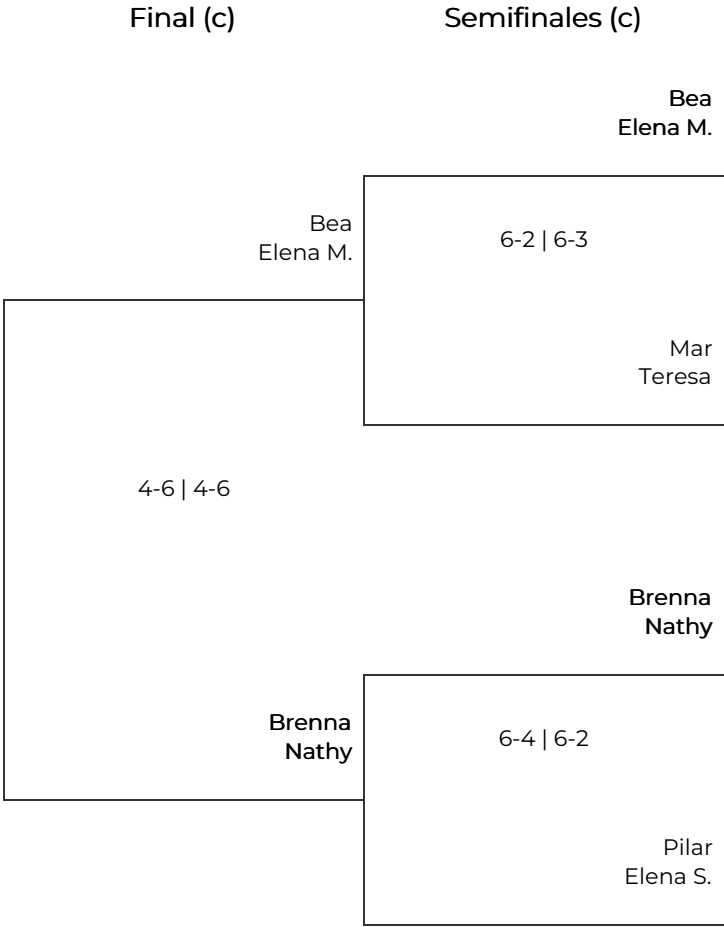

Play Padel VS Rubis Padel Team

Fase final. 2 Femenina

Play Padel VS Rubis Padel Team

Fase final. 2 Femenina

Cuartos de final

Semifinales

Final

1 Bea Elena M	Bea Elena M.	
2 BYE	4-6 2-6	Pipa Marta
3 Mar Teresa	Pipa Marta	23/02/25 17:00 Pista 1
4 Pipa Marta	1-6 3-6	
5 Leti Miriam	Leti Miriam	
6 Brenna Nathy	3-6 2-6	
7 Pilar Elena S	Joana Vanessa	
8 Joana Vanessa	1-6 2-6	