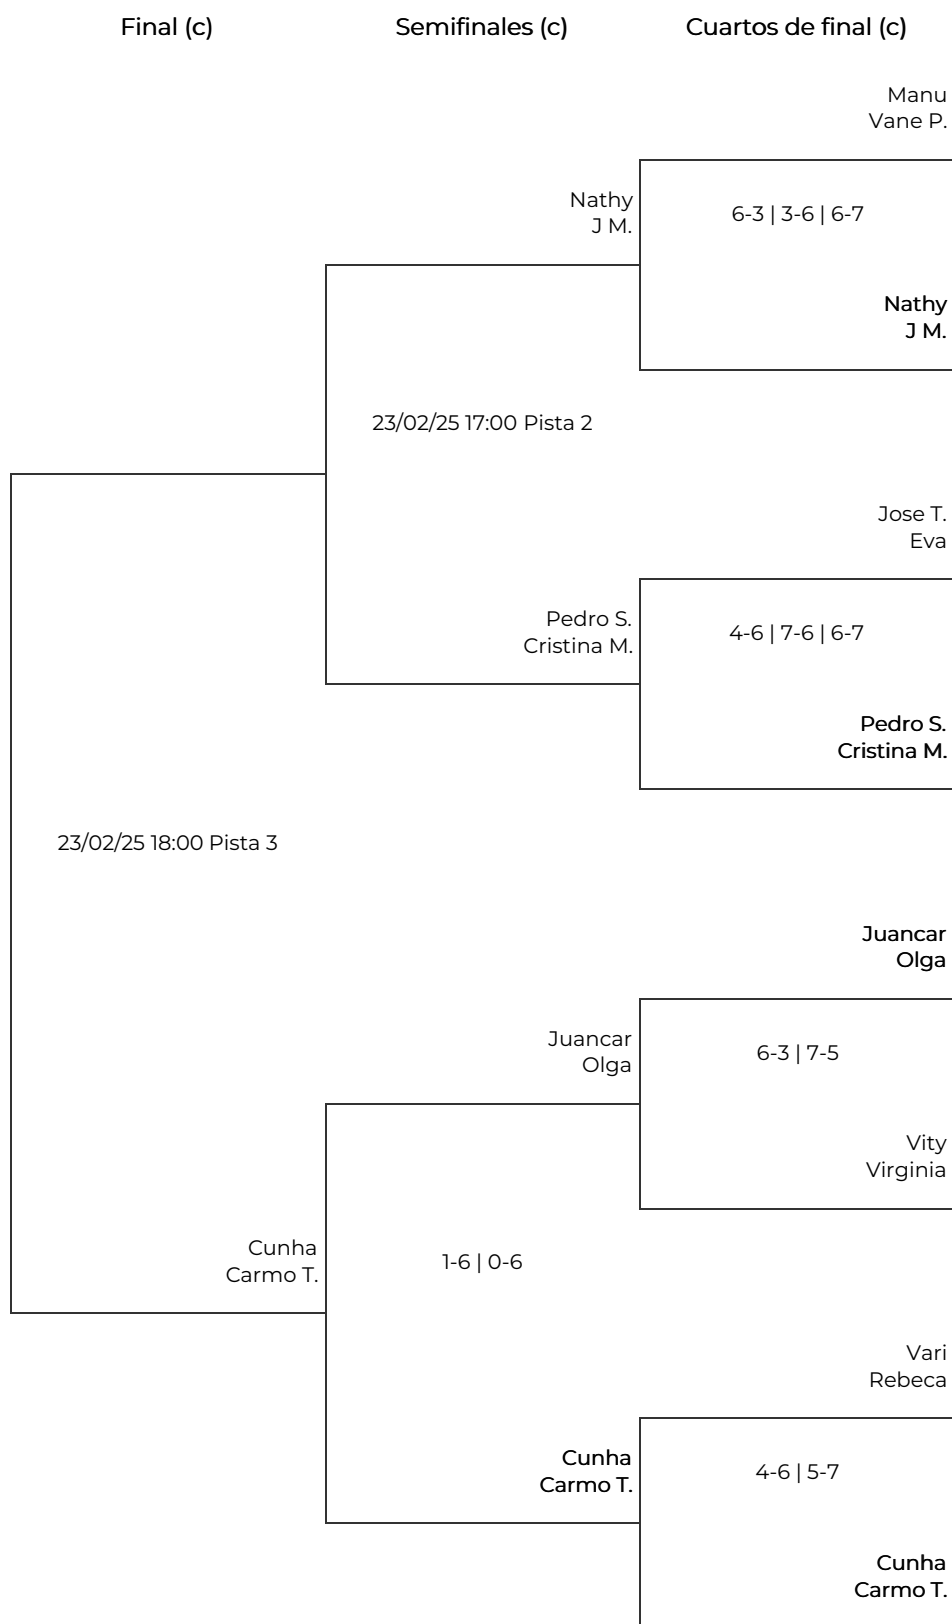

Play Padel VS Rubis Padel Team

Fase final. 3 Mixta

Play Padel VS Rubis Padel Team

Fase final. 3 Mixta

Octavos de final		Cuartos de final		Semifinales		Final	
1	Manu Vane P	3-6 6-7	Vanessa Bruno				
2	Vanessa Bruno	6-4 5-5		Vanessa Bruno			
3	Artur Marta	6-1 6-3	Artur Marta				
4	Nathy J Maria	6-4 1-6 7-6			Vanessa Bruno		
5	Jose T Eva	4-6 2-6	Rita O. Nuno M.				
6	Rita Oliveira Nuno Monteiro	4-6 5-7		Pedro G. Celia P.			
7	Pedro Silva Cristina Marques	5-7 2-6	Pedro G. Celia P.				
8	Pedro Gonzalez Celia Pedro					23/02/25 17:00 Pista 3	
9	Juancar Olga	3-6 1-6	Filipe Ana				
10	Filipe Ana	3-6 2-6		Carlos G. Vane O.			
11	Carlos Gm Vane O	6-0 6-0	Carlos G. Vane O.				
12	Vity Virginia	6-3 6-4			Carlos G. Vane O.		
13	Vari Rebeca	5-7 2-6	Gui Clara				
14	Gui Clara	6-0 1-6 7-6		Gui Clara			
15	Dinis Francisca	6-4 6-7 7-6	Dinis Francisca				
16	Cunha Carmo Teixeira						