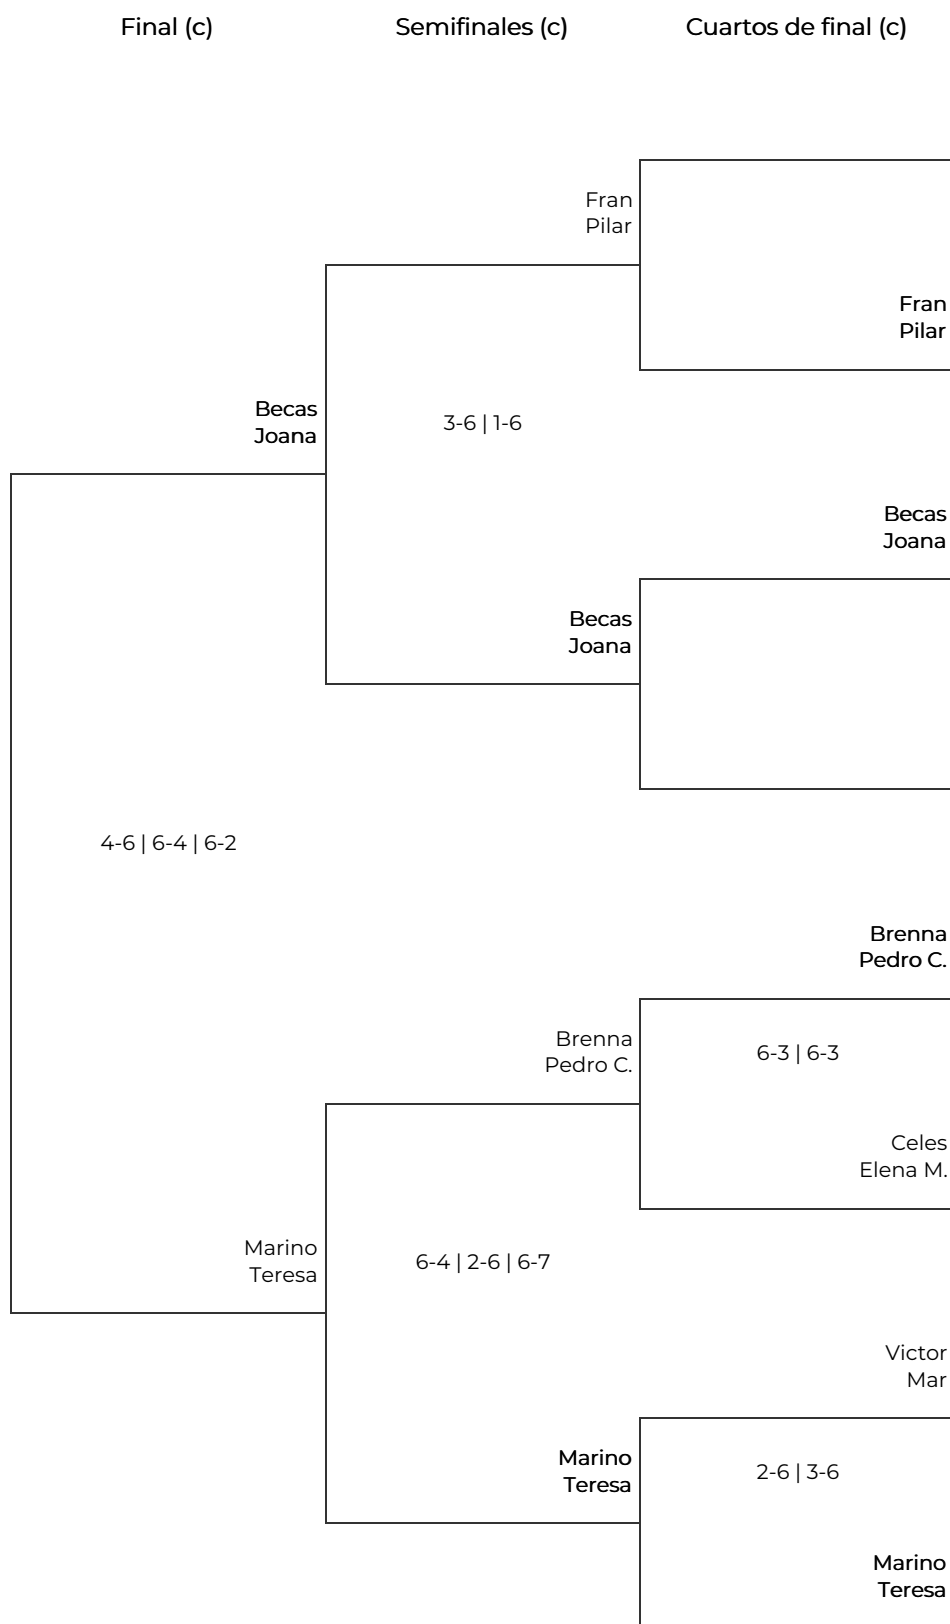

Play Padel VS Rubis Padel Team

Fase final. 2 Mixta

Play Padel VS Rubis Padel Team

Fase final. 2 Mixta

Octavos de final		Cuartos de final		Semifinales		Final	
1	Adri C Miriam	Adri C. Miriam					
2	BYE	7-5 6-0	Adri C. Miriam				
3	Jorge M Elena S	Jorge M. Elena S.					
4	6-3 4-6 7-6			6-4 2-6 6-4	Adri C. Miriam		
5	Becas Joana	Becas Joana					
6	BYE	0-6 7-6 6-7	Ote Leti				
7	Ote Leti	Ote Leti					
8	BYE					6-1 6-2	
9	Brenna Pedro Carvalho	Brenna Pedro C.					
10	BYE	0-6 3-6	Nando Filipa				
11	Celes Elena M	Nando Filipa					
12	5-7 1-6			7-5 6-1	Nando Filipa		
13	Nando Filipa						
14	Victor Mar	Victor Mar					
15	BYE	1-6 3-6	Isma Bea				
16	Marino Teresa	Isma Bea					
	3-6 2-6						
	Isma Bea						