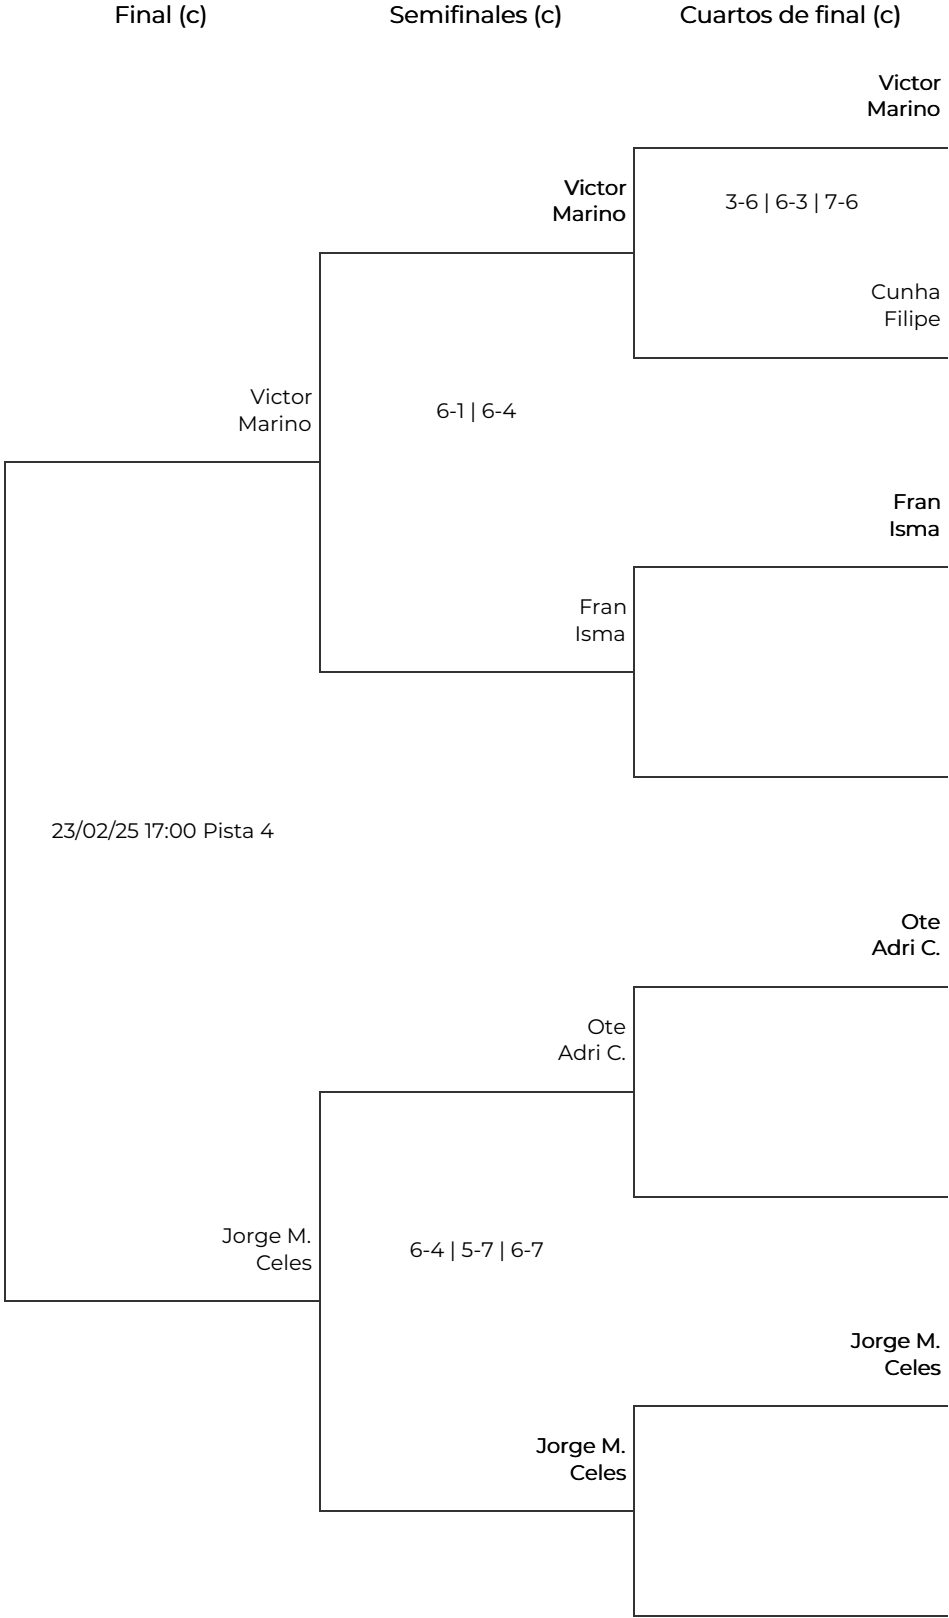

Play Padel VS Rubis Padel Team
Fase final. 2Masculina

Play Padel VS Rubis Padel Team

Fase final. 2 Masculina

Octavos de final		Cuartos de final		Semifinales		Final	
1	Victor Marino	Victor Marino					
2	BYE		3-6 5-7	Gui Pedro S.			
3	Cunha Filipe	Gui Pedro S.					
4	Gui Pedro Silva		2-6 3-6		7-5 6-1	Gui Pedro S.	
5	Fran Isma	Fran Isma					
6	BYE		2-6 4-6	Bruno Nando			
7	Bruno Nando	Bruno Nando					
8	BYE						23/02/25 18:00 Pista 1
9	Ote Adri C	Ote Adri C.					
10	BYE		7-6 5-7 6-7	Pedro C. Pedro G.			
11	Pedro Carvalho Pedro Gonzalez	Pedro C. Pedro G.					
12	BYE				6-1 6-3	Pedro C. Pedro G.	
13	Jorge M Celes	Jorge M. Celes					
14	BYE		6-3 4-6 6-7	Filipe D. Nuno M.			
15	Filipe Dias Nuno Monteiro	Filipe D. Nuno M.					
16	BYE						