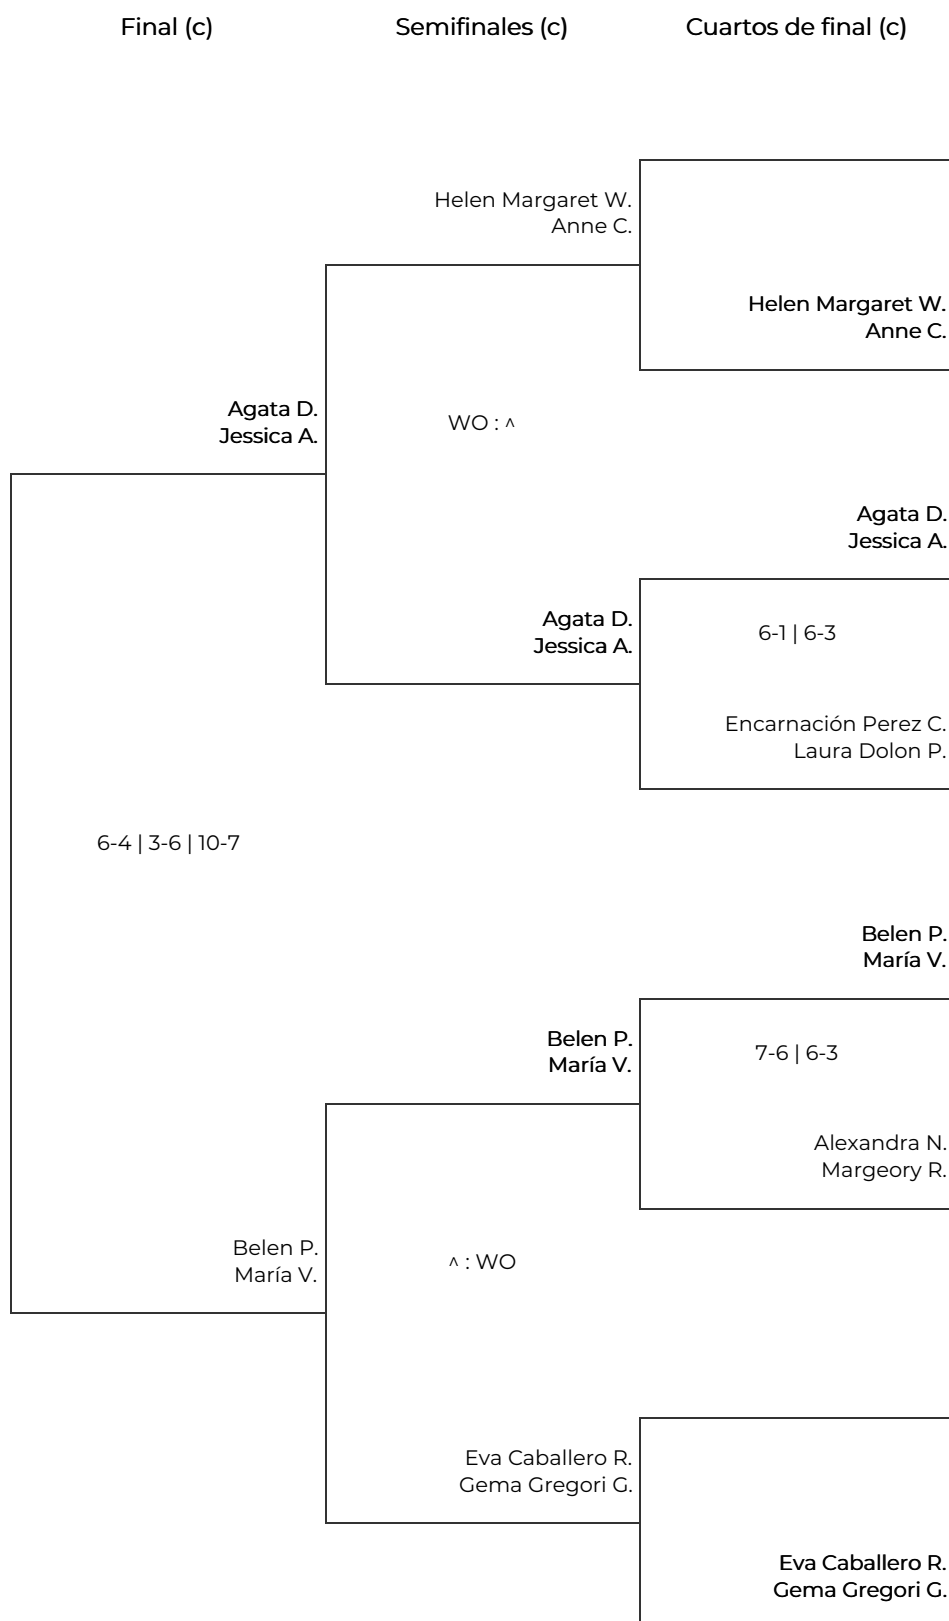

OPEN BELA ADESLAS CUP FASE FINAL. 5ta Femenina

OPEN BELA ADESLAS CUP

FASE FINAL. 5ta Femenina

Octavos de final		Cuartos de final		Semifinales		Final	
1	Jorgelina Gentilini Jenny Erustes Anderberg	Jorgelina G. Jenny Erustes A.					
2	BYE	^ : RET		Jorgelina G. Jenny Erustes A.			
3	Helen Margaret Walthorne Anne Connolly	Soraya B. Ignacia Lopez S.					
4	Soraya Belabbas Ignacia Lopez Saiz			6-7 6-4 5-7		Ximena R. Eva L.	
5	Ximena Recto Eva López	Ximena R. Eva L.					
6	Agata Dominguez Jessica Apelhans	6-2 7-5		Ximena R. Eva L.			
7	Encarnación Perez Crespo Ruiz Laura Dolon Perez Crespo	Marina Conde G. Catalina P.					
8	Marina Conde Gomez Catalina Prosa					2-6 3-6	
9	Belen Poyo María Vallejo	Belen P. María V.					
10	BYE	3-6 2-6		Conchita N. Vicen M.			
11	Alexandra Necula Margeory Reinales	Conchita N. Vicen M.					
12	Conchita Naranjo Vicen Moll			6-3 6-3		Conchita N. Vicen M.	
13	Marta Ponte Perez Vanesa Romero Ruiz	Marta Ponte P. Vanesa Romero R.					
14	BYE	6-4 5-7 6-3		Marta Ponte P. Vanesa Romero R.			
15	Eva Caballero Ramirez Gema Gregori Gamero	Irene S. Matilde M.					
16	Irene Serrano Matilde Magaña						