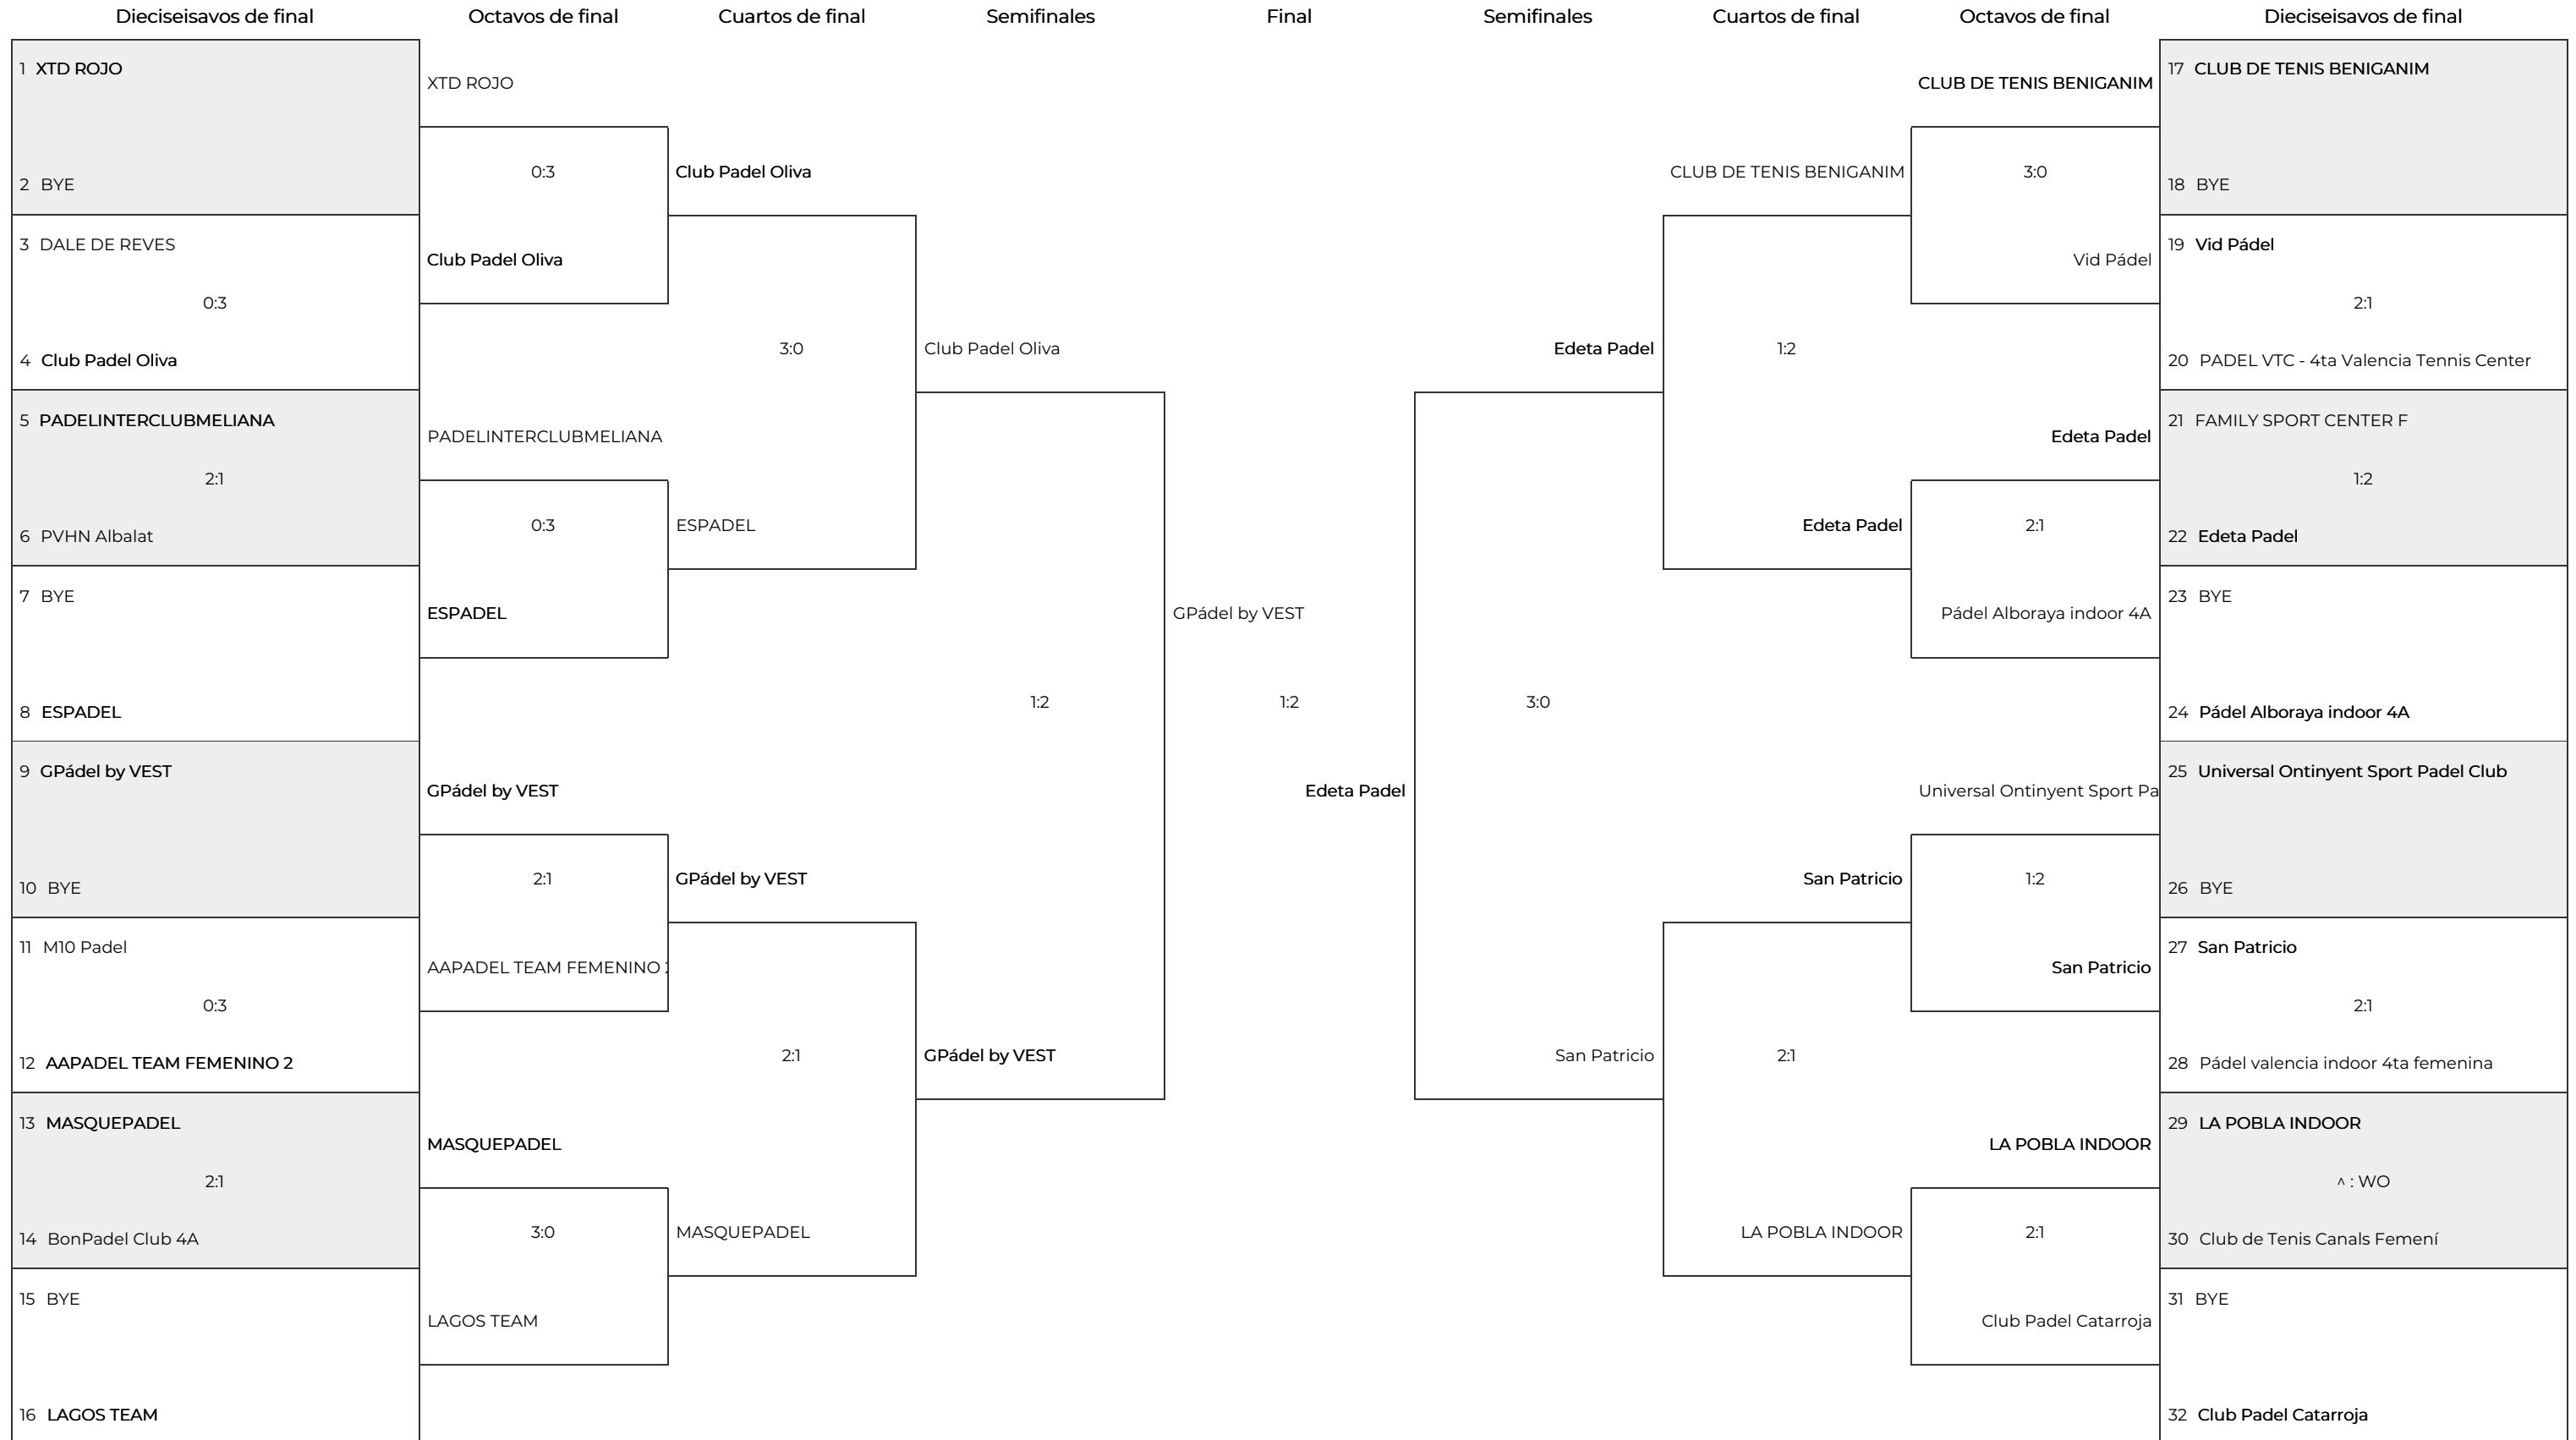

FASE PLAYOFFS INVIERNO 2024-25 \*  
 CUADRO. 4ª Femenina

Tercer y cuarto puesto