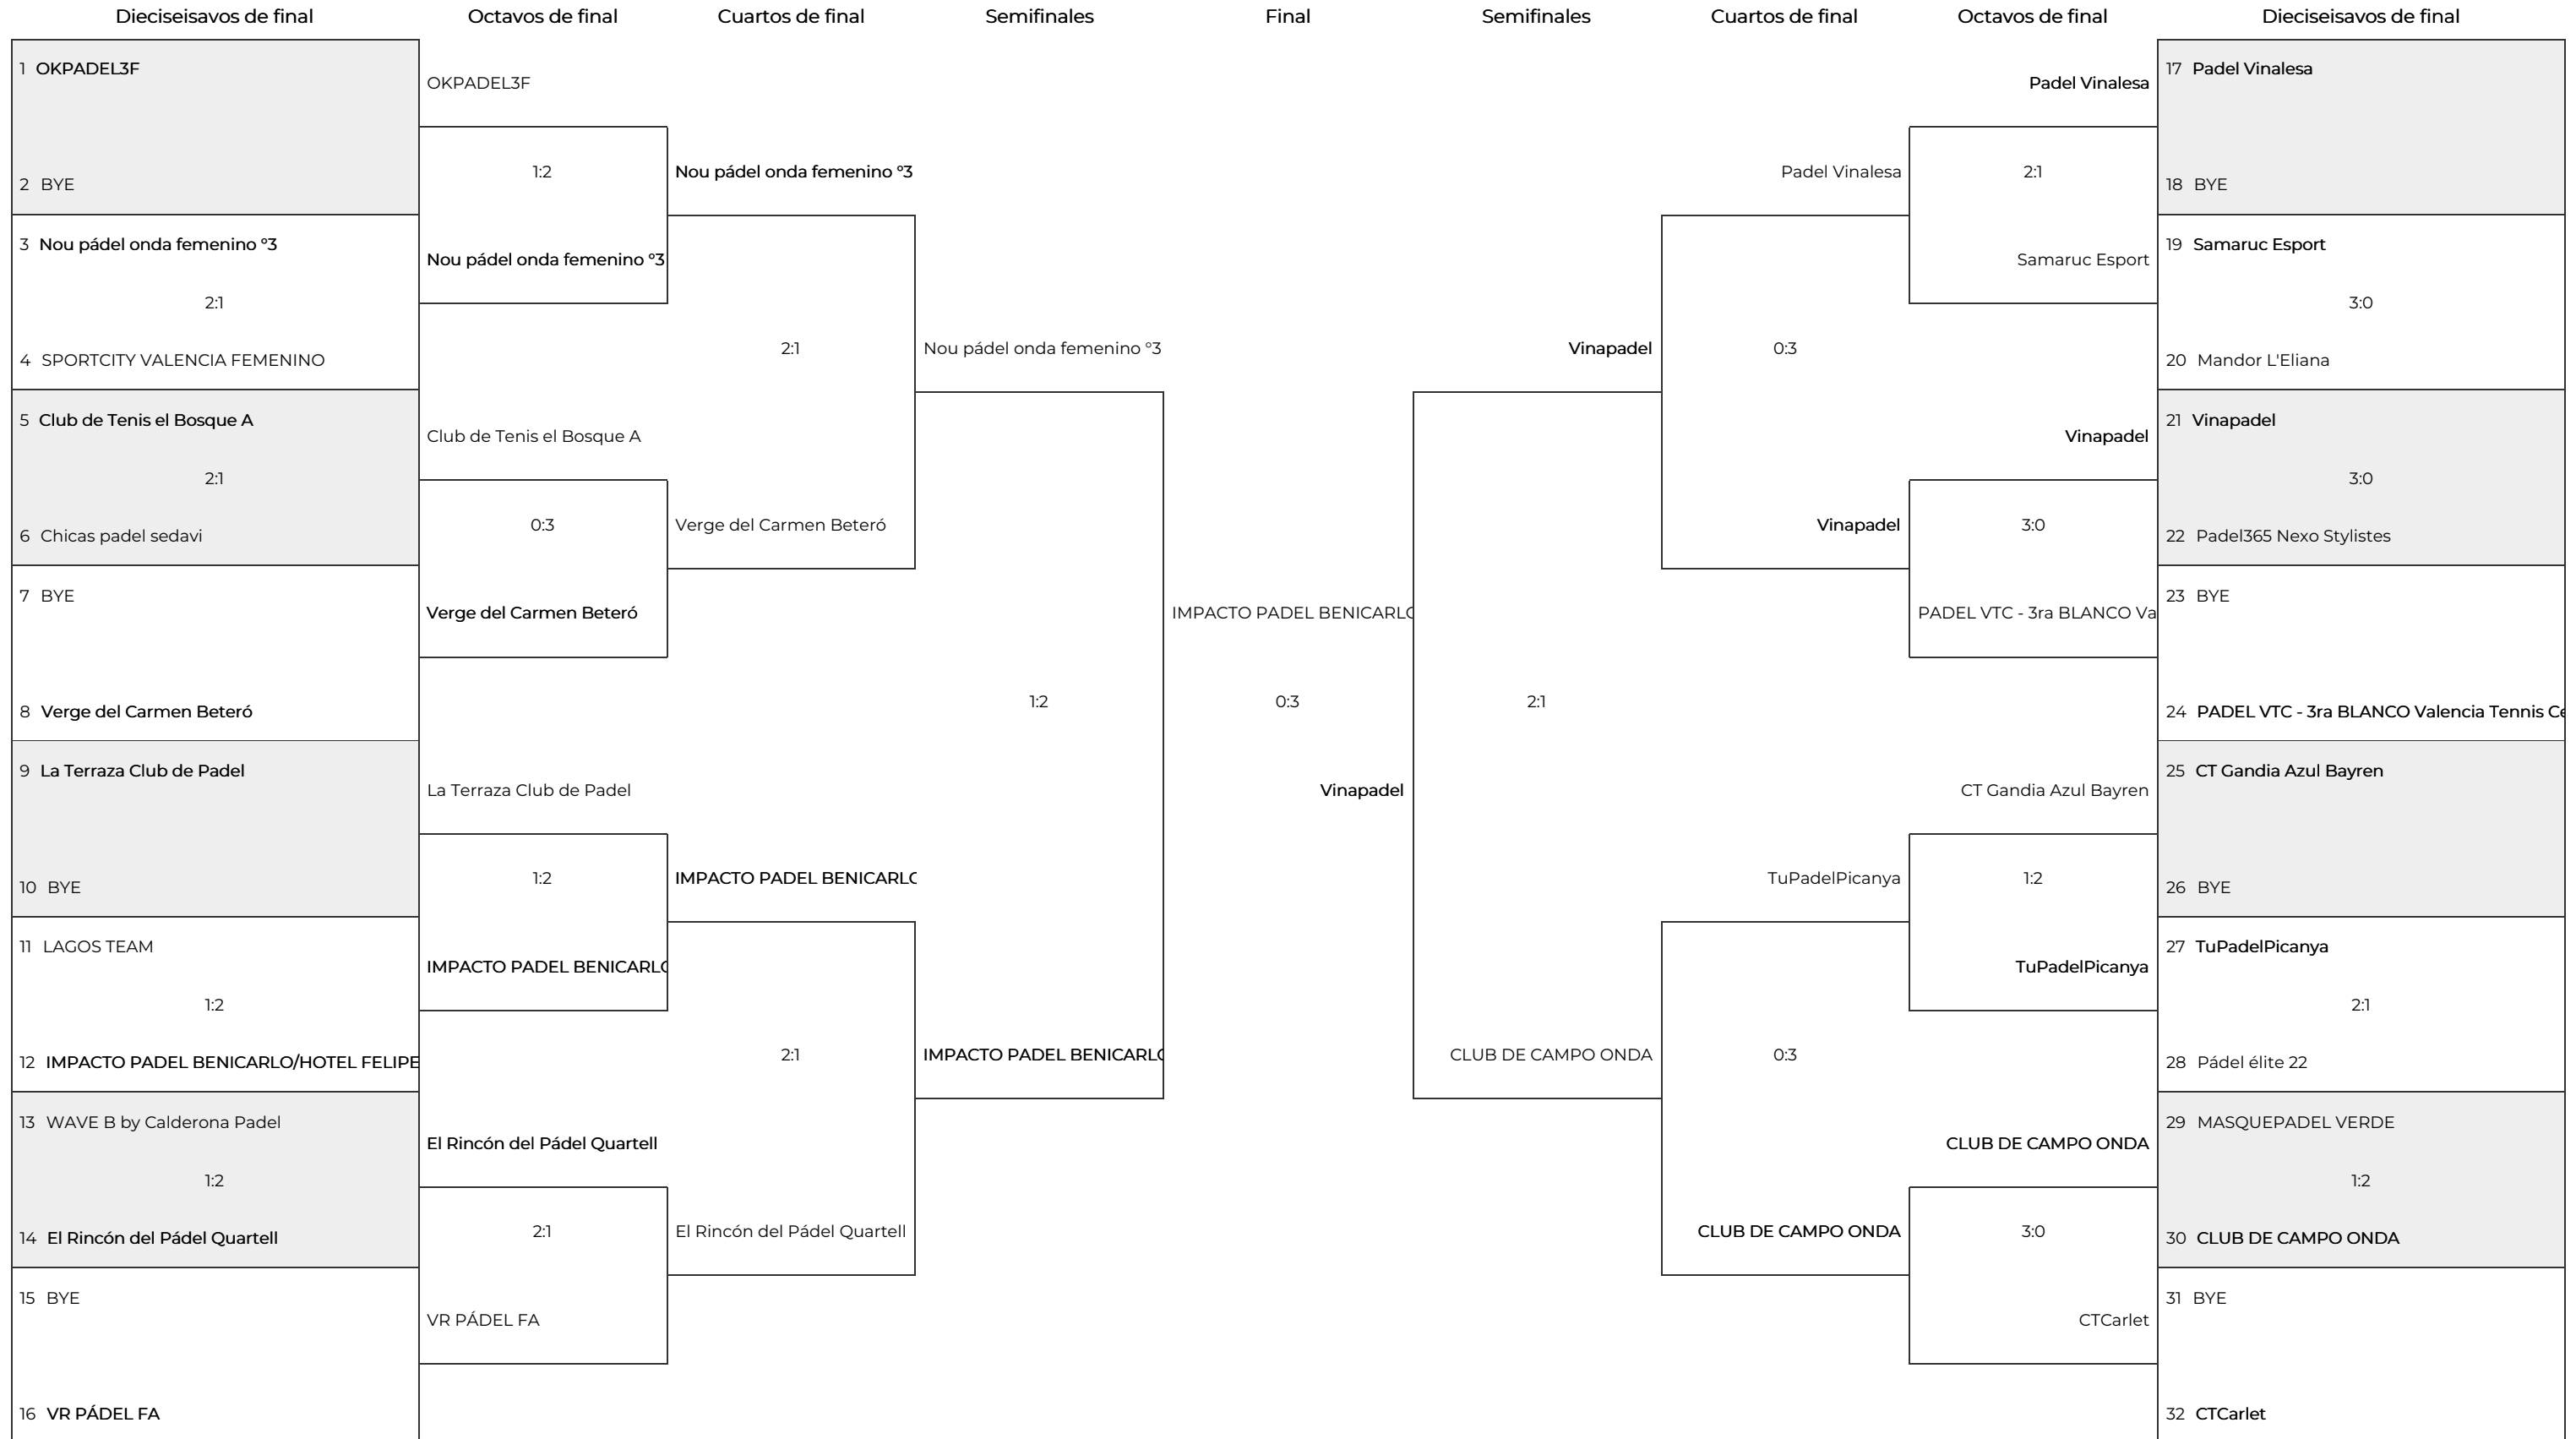

FASE PLAYOFFS INVIERNO 2024-25 \*  
 CUADRO. 3ª Femenina

Tercer y cuarto puesto