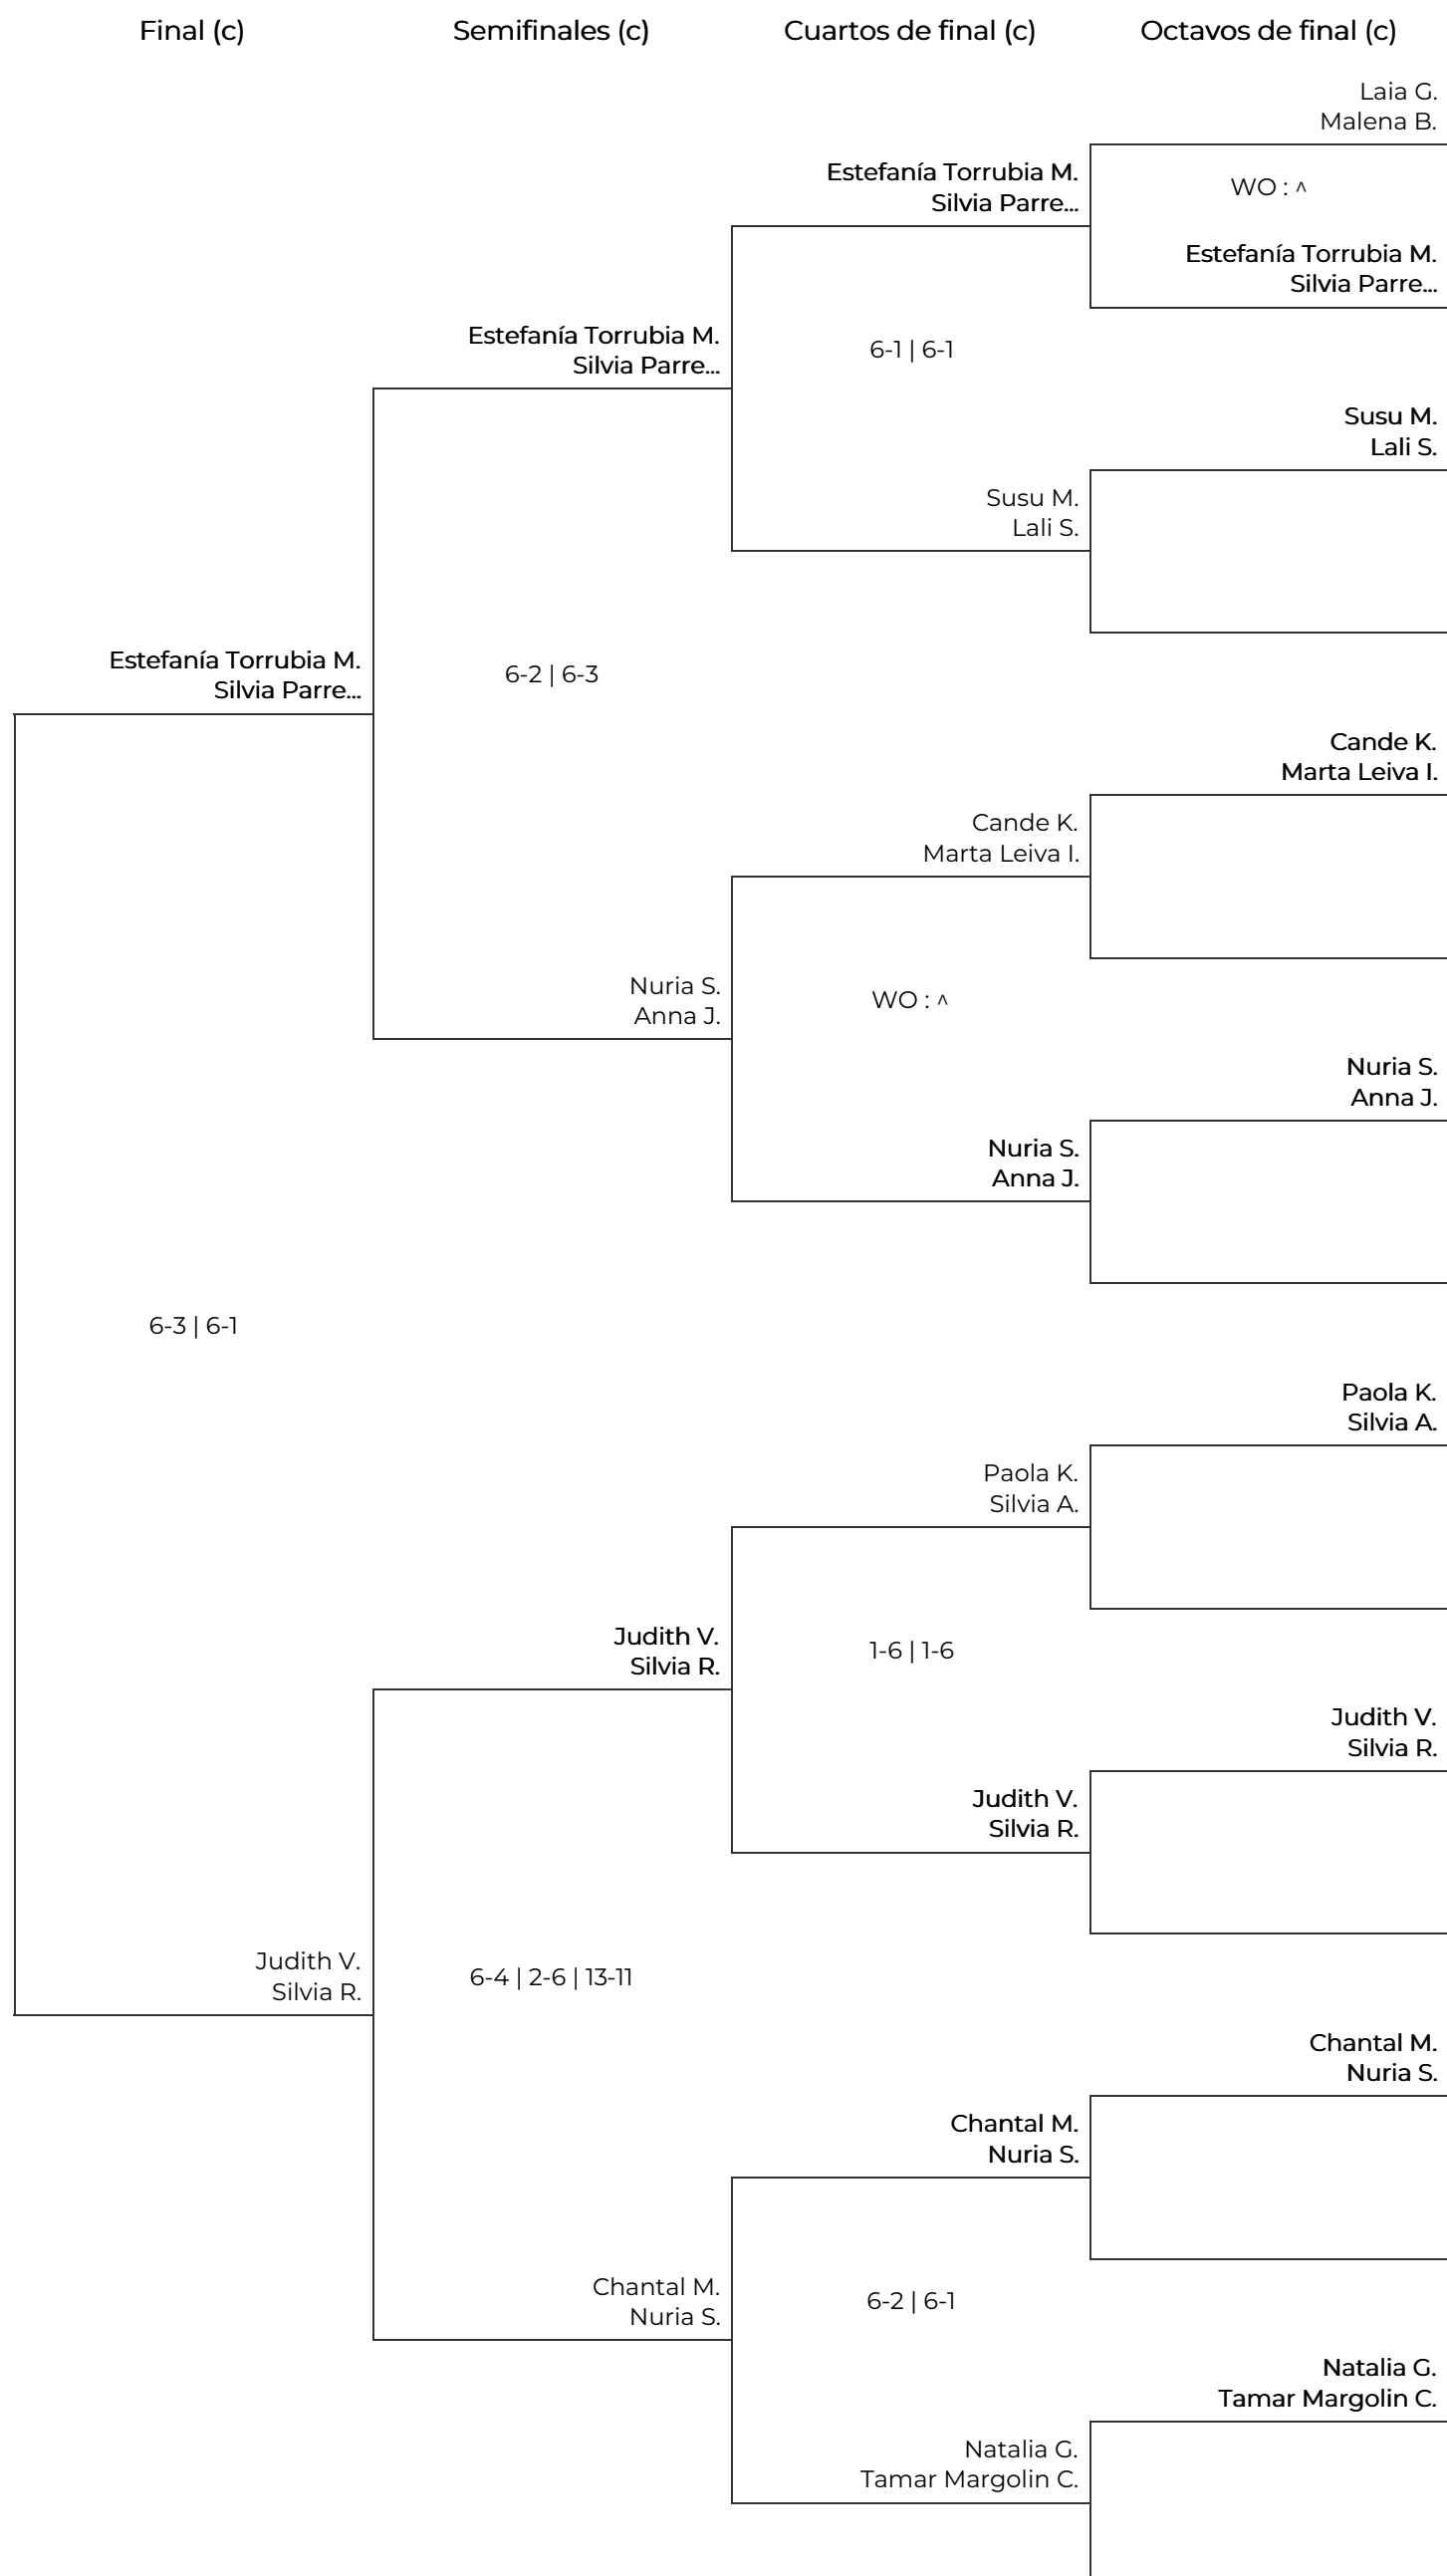

THE PADEL CUP BY CUPRA - BARCELONA
 Fase final. Femenina Silver

THE PADEL CUP BY CUPRA - BARCELONA
Fase final. Femenina Silver

Dieciseisavos de final	Octavos de final	Cuartos de final	Semifinales	Final
1 Laia G./Malena B.	Laia G. Malena B.			
2 BYE	0-6 2-6	Maria Useleti S. Marta Blabia S.		
3 Estefanía Torrubia M./Silvia Parreño D. 5-7 5-7	Maria Useleti S. Marta Blabia S.			
4 Maria Useleti S./Marta Blabia S.		6-3 7-5	Maria Useleti S. Marta Blabia S.	
5 Susu M./Lali S.	Susu M. Lali S.			
6 BYE	3-6 2-6	Saida Zavala C. Marta Losilla E.		
7 Saida Zavala C./Marta Losilla E.	Saida Zavala C. Marta Losilla E.			
8 BYE			4-6 7-6 3-6	Sarah Louise P. Carol G.
9 Noemi Belenguer R./Yvonne A.	Noemi Belenguer R. Yvonne A.			
10 BYE	^ : WO	Noemi Belenguer R. Yvonne A.		
11 Cande K./Marta Leiva I.	Cande K. Marta Leiva I.			
12 BYE		1-6 2-6	Sarah Louise P. Carol G.	
13 Nuria S./Anna J.	Nuria S. Anna J.			
14 BYE	1-6 2-6	Sarah Louise P. Carol G.		
15 Sarah Louise P./Carol G.	Sarah Louise P. Carol G.			
16 BYE				6-2 6-4
17 Patricia B./Ana Barcelo P.	Patricia B. Ana Barcelo P.			
18 BYE	6-3 6-3	Patricia B. Ana Barcelo P.		
19 Paola K./Silvia A.	Paola K. Silvia A.			
20 BYE		3-6 0-6	Patricia C. Miriam Pascual O.	
21 Patricia C./Miriam Pascual O.	Patricia C. Miriam Pascual O.			
22 BYE	4-6 6-0 13-11	Patricia C. Miriam Pascual O.		
23 Judith V./Silvia R.	Judith V. Silvia R.			
24 BYE			6-2 6-1	Patricia C. Miriam Pascual O.
25 Chantal M./Nuria S.	Chantal M. Nuria S.			
26 BYE	4-6 6-3 7-10	Mónica C. Kris G.		
27 Mónica C./Kris G.	Mónica C. Kris G.			
28 BYE		WO : ^	Sofia Guzman F. Elia C.	
29 Sofia Guzman F./Elia C.	Sofia Guzman F. Elia C.			
30 BYE	6-4 6-0	Sofia Guzman F. Elia C.		
31 Natalia G./Tamar Margolin C.	Natalia G. Tamar Margolin C.			
32 BYE				