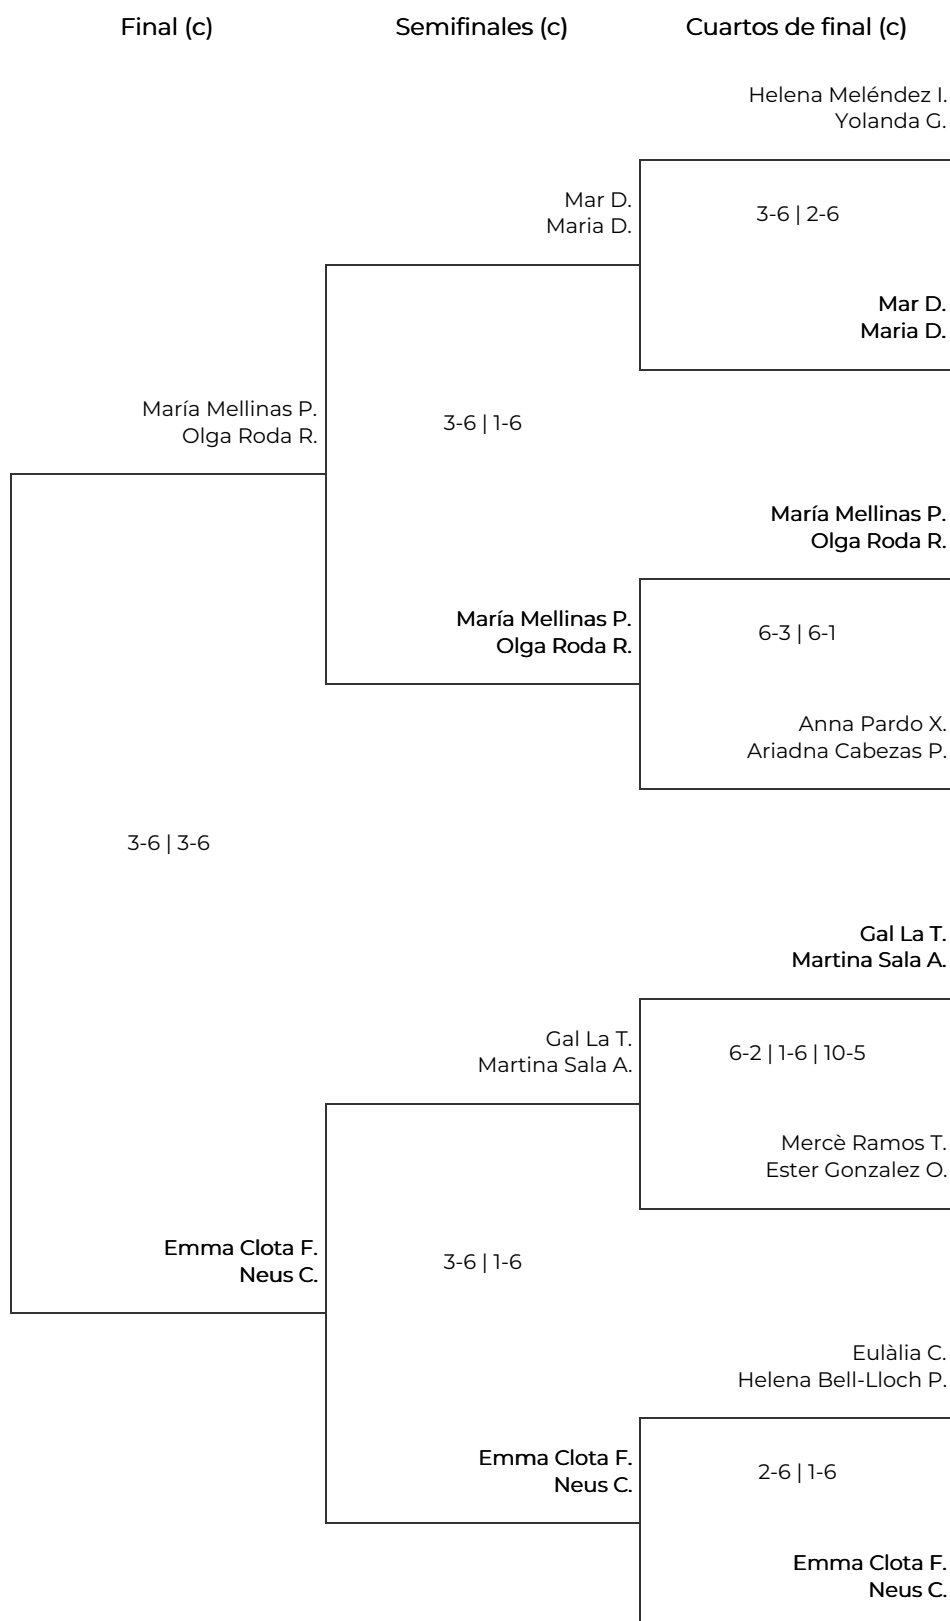

VIII Women Padel Oysho en el GiPadel - Girona

4a Femenina - Drive. 4a Femenina - Drive

VIII Women Padel Oysho en el GiPadel - Girona

4a Femenina - Drive. 4a Femenina - Drive

Octavos de final		Cuartos de final		Semifinales		Final	
1	María Mellinas Pérez Olga Roda Ronquillo	María Mellinas P. Olga Roda R.					
2	BYE	3-6 4-6		Yolanda Sánchez G. Marta Vilar S.			
3	Yolanda Sánchez Garrido Marta Vilar Subils	Yolanda Sánchez G. Marta Vilar S.					
4	6-1 6-0			6-2 6-3		Yolanda Sánchez G. Marta Vilar S.	
5	Mercè Ramos Tejeda Ester Gonzalez Olmo	Olga Domenech N. Emma Martí C.					
6	Olga Domenech Nuñez Emma Martí Casanova	Olga Domenech N. Emma Martí C.					
7	7-6 4-6 10-5						
8	Gal La Talavera I Moreno Martina Sala Arcos	1-6 2-6		Rosa Arcega S. Rosa Maria I.			
9	Rosa Arcega Sainz Rosa Maria Iglesias Cucurull	Rosa Arcega S. Rosa Maria I.					
10	6-1 6-0						
11	Helena Meléndez Illa Yolanda González					1-6 0-6	
12	Anna Pardo Xandrich Ariadna Cabezas Pares	Anna Pardo X. Ariadna Cabezas P.					
13	BYE	1-6 0-6		Lucia Van D. Yolanda Aceña T.			
14	Emma Clota Font Neus Casademont	Lucia Van D. Yolanda Aceña T.					
15	6-2 4-6 5-10						
16	Lucia Van Der Linde Yolanda Aceña Torruella			6-1 6-2		Lucia Van D. Yolanda Aceña T.	
17	Eulàlia Coll Helena Bell-Lloch Palet	Montse P. Raquel Ginés V.					
18	2-6 1-6						
19	Montse Pastells Raquel Ginés Vallejo	6-0 6-4		Montse P. Raquel Ginés V.			
20	Mar Domingo Maria Desoi	Thais Navarro B. Elena Massó D.					
21	4-6 2-6						
22	Thais Navarro Benjumea Elena Massó Del Amor						