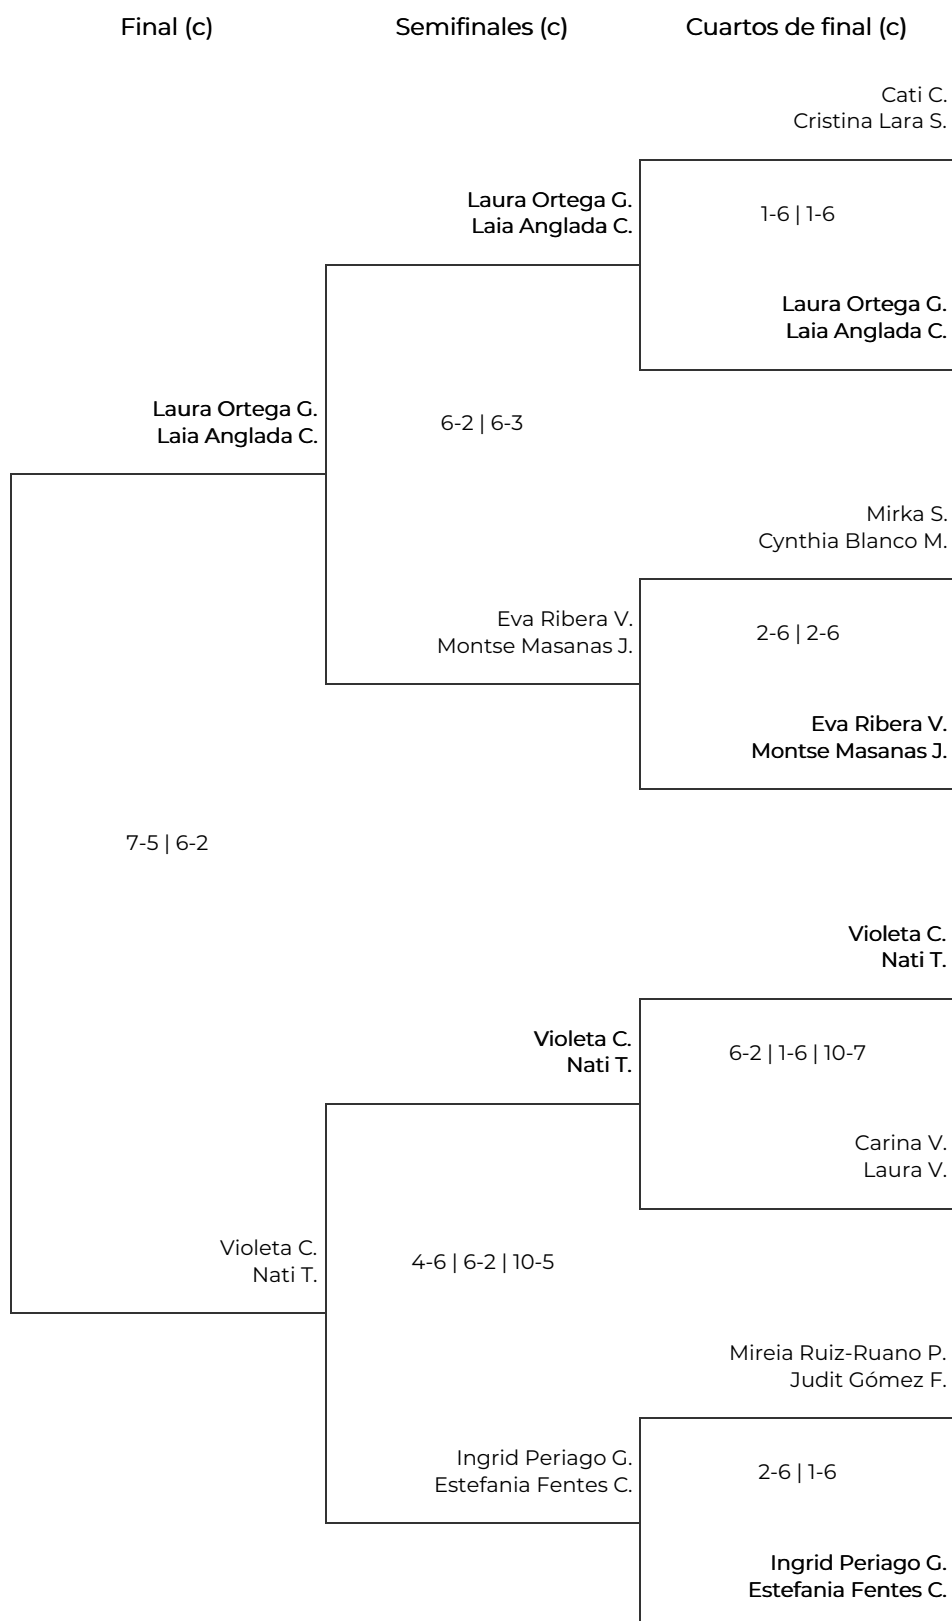

VIII Women Padel Oysho en el GiPadel - Girona

3a Femenina - Drive. 3a Femenina - Drive

VIII Women Padel Oysho en el GiPadel - Girona

3a Femenina - Drive. 3a Femenina - Drive

Octavos de final		Cuartos de final	Semifinales	Final
1	Mireia Ruiz-Ruano Puigderrajols Judit Gómez Fugarolas	Mireia Ruiz-Ruano P. Judit Gómez F.		
2	BYE	2-6 2-6	Eva Padilla F. Virginia Canovas H.	
3	Laura Ortega Gabaldon Laia Anglada Collell	Eva Padilla F. Virginia Canovas H.		
	5-7 4-6			
4	Eva Padilla Flores Virginia Canovas Hernandez		4-6 4-6	Tatiana Alcalde R. Monica N.
5	Eva Ribera Vilardell Montse Masanas Juan	Maria Apolo S. Celia Puig C.		
	4-6 6-2 8-10			
6	Maria Apolo Suarez Celia Puig Cepero	1-6 3-6	Tatiana Alcalde R. Monica N.	
7	Tatiana Alcalde Reyes Monica Nieto	Tatiana Alcalde R. Monica N.		
	6-1 6-1			
8	Violeta Cuerda Nati Taberner			7-6 4-6 6-10
9	Mirka Snircova Cynthia Blanco Martín	Laura Rosell Z. Vera Lucia P.		
	2-6 3-6			
10	Laura Rosell Zanon Vera Lucia Pereira Ferreira	6-3 5-7 6-10	Georgina Pujadas . Raquel P.	
11	Cati Coll Cristina Lara Santiago	Georgina Pujadas . Raquel P.		
	1-6 1-6			
12	Georgina Pujadas Raquel Planas		7-6 6-3	Georgina Pujadas . Raquel P.
13	Mar Garcia Rovira Mireia Lozano Riba	Mar Garcia R. Mireia Lozano R.		
	6-1 6-4			
14	Carina Valenti Laura Vila	4-6 6-4 8-10	Adriana Amador R. Natalia S.	
15	Adriana Amador Ramirez-Cruzado Natalia Salamaña	Adriana Amador R. Natalia S.		
	7-6 6-4			
16	Ingrid Periago Gili Estefania Fentes Cáceres			