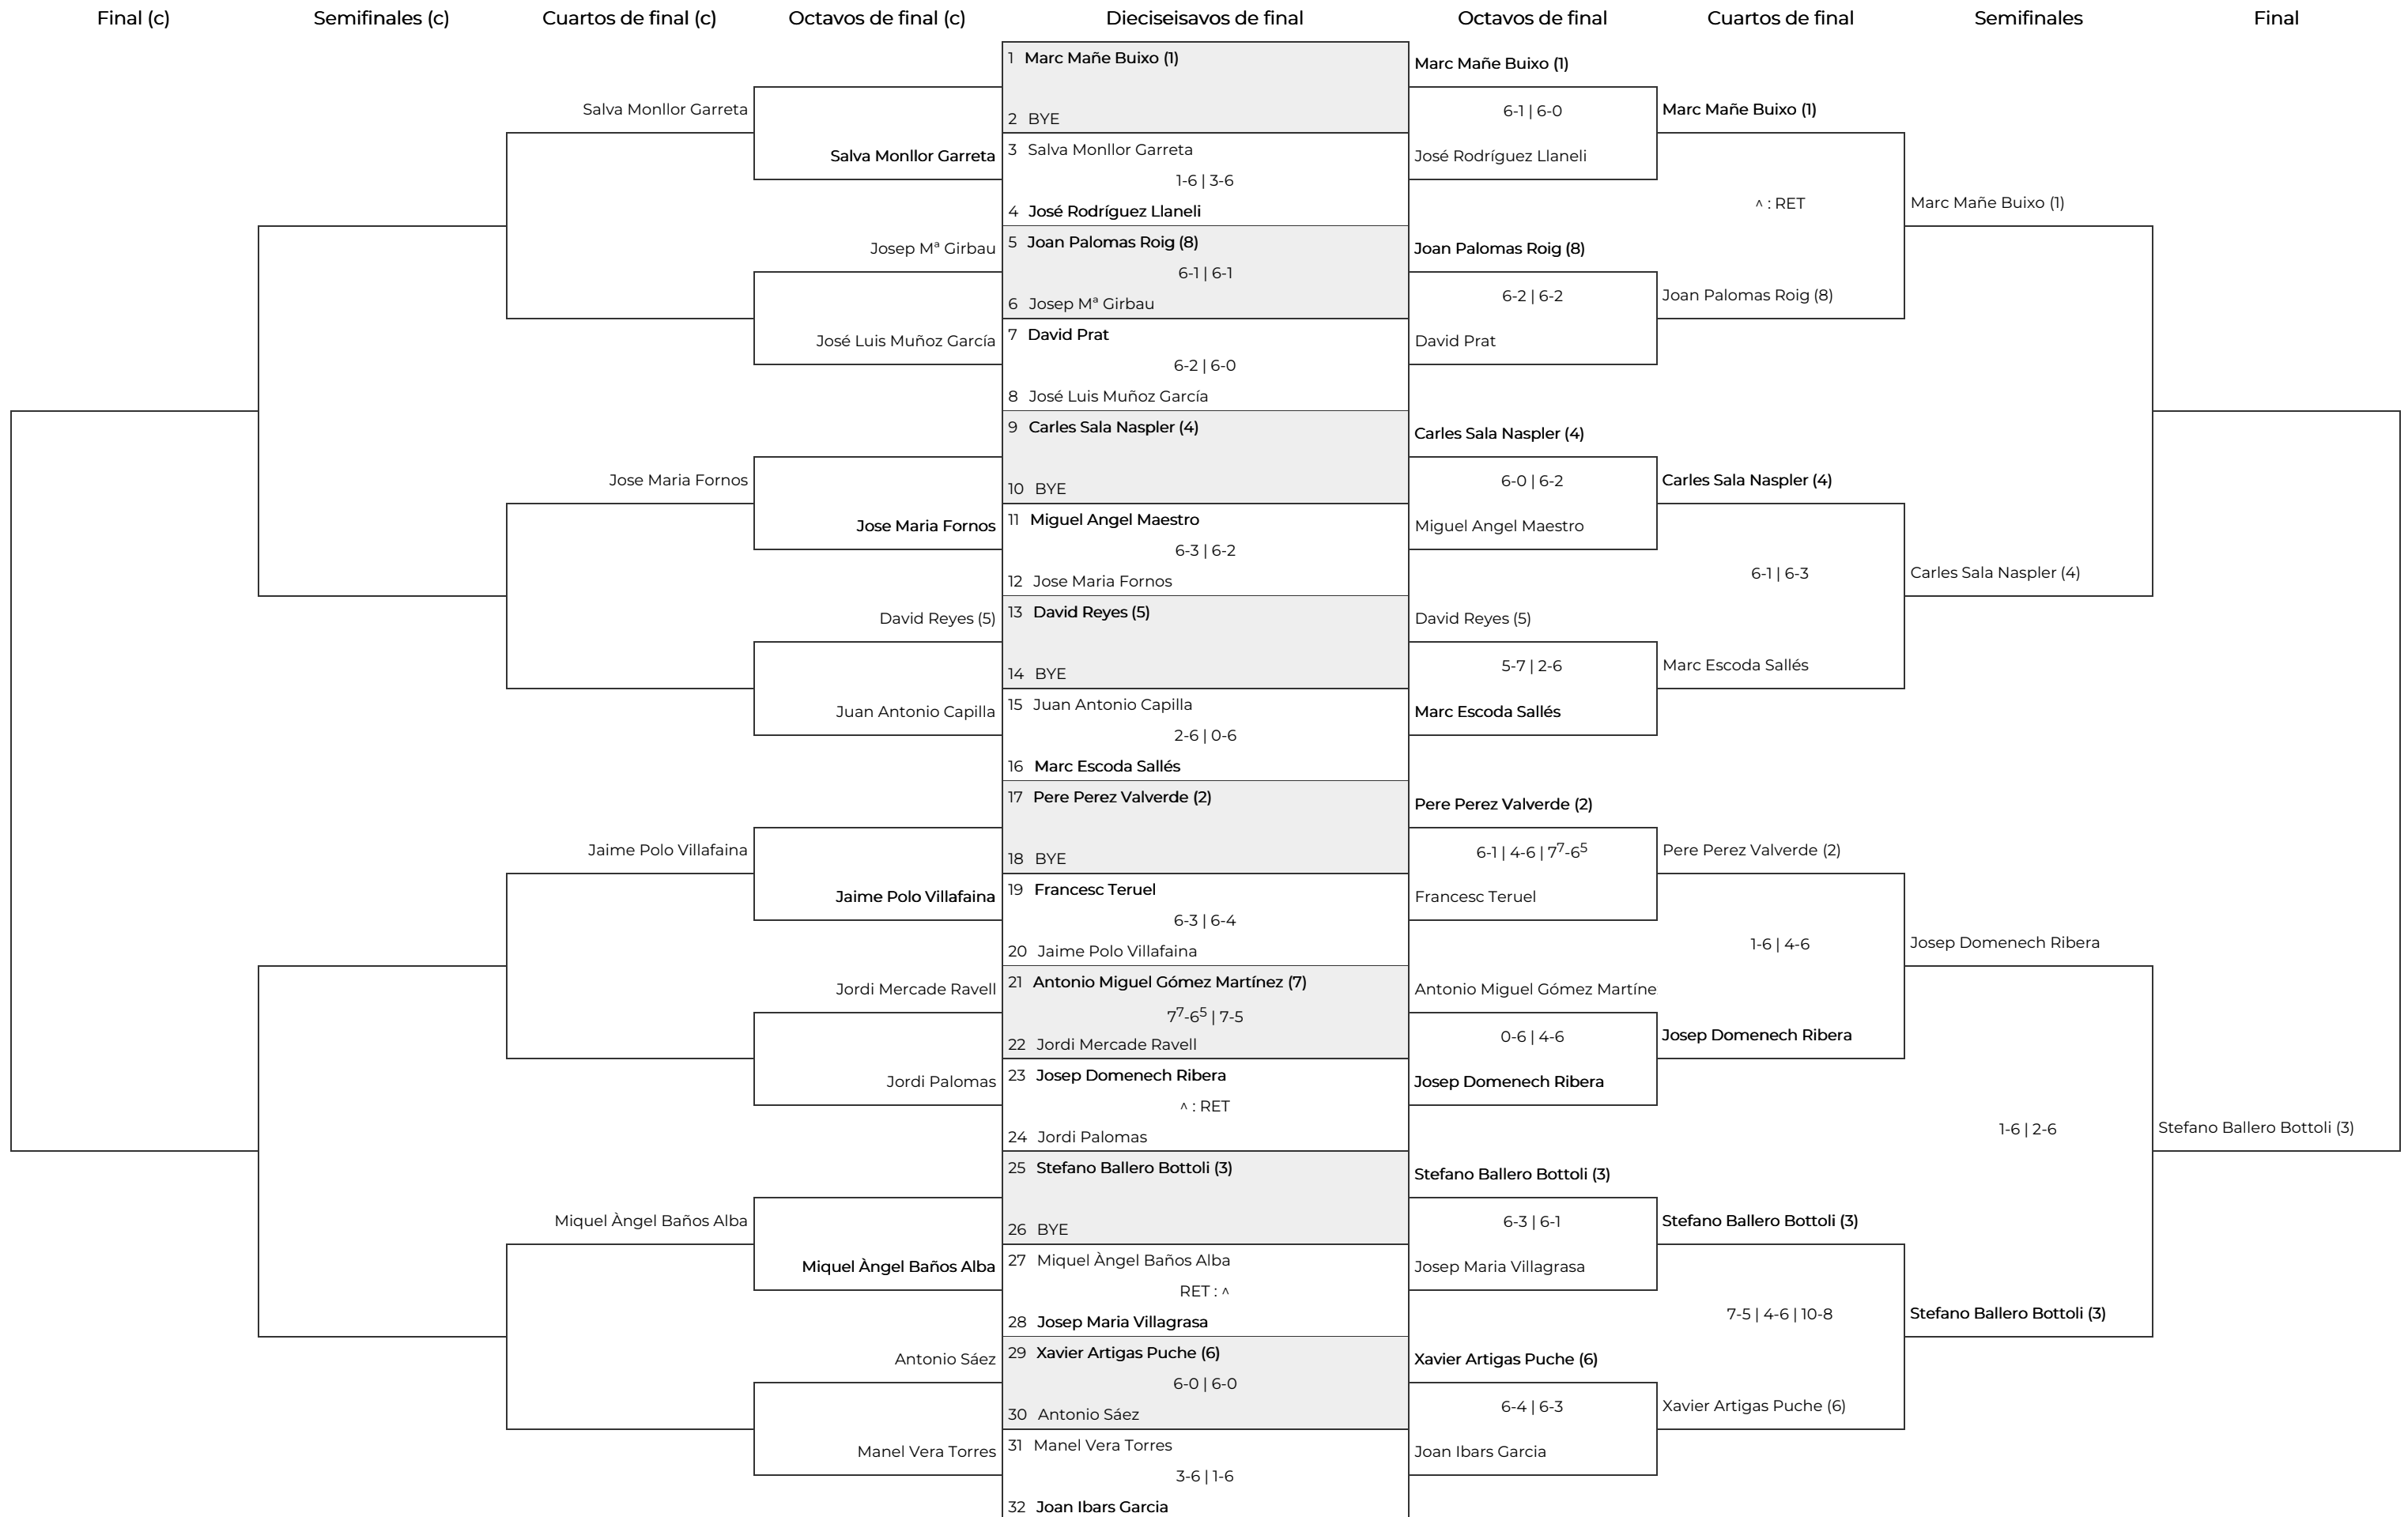

95è Campionat social absolut i sènior CTS
social +50 masculí. +50 masculí

Cabezas de serie

C.S.	Individual
1	Marc Mañé Buixo
2	Pere Perez Valverde
3	Stefano Ballero Bottoli
4	Carles Sala Naspler
5	David Reyes
6	Xavier Artigas Puche
7	Antonio Miguel Gómez Martínez
8	Joan Palomas Roig