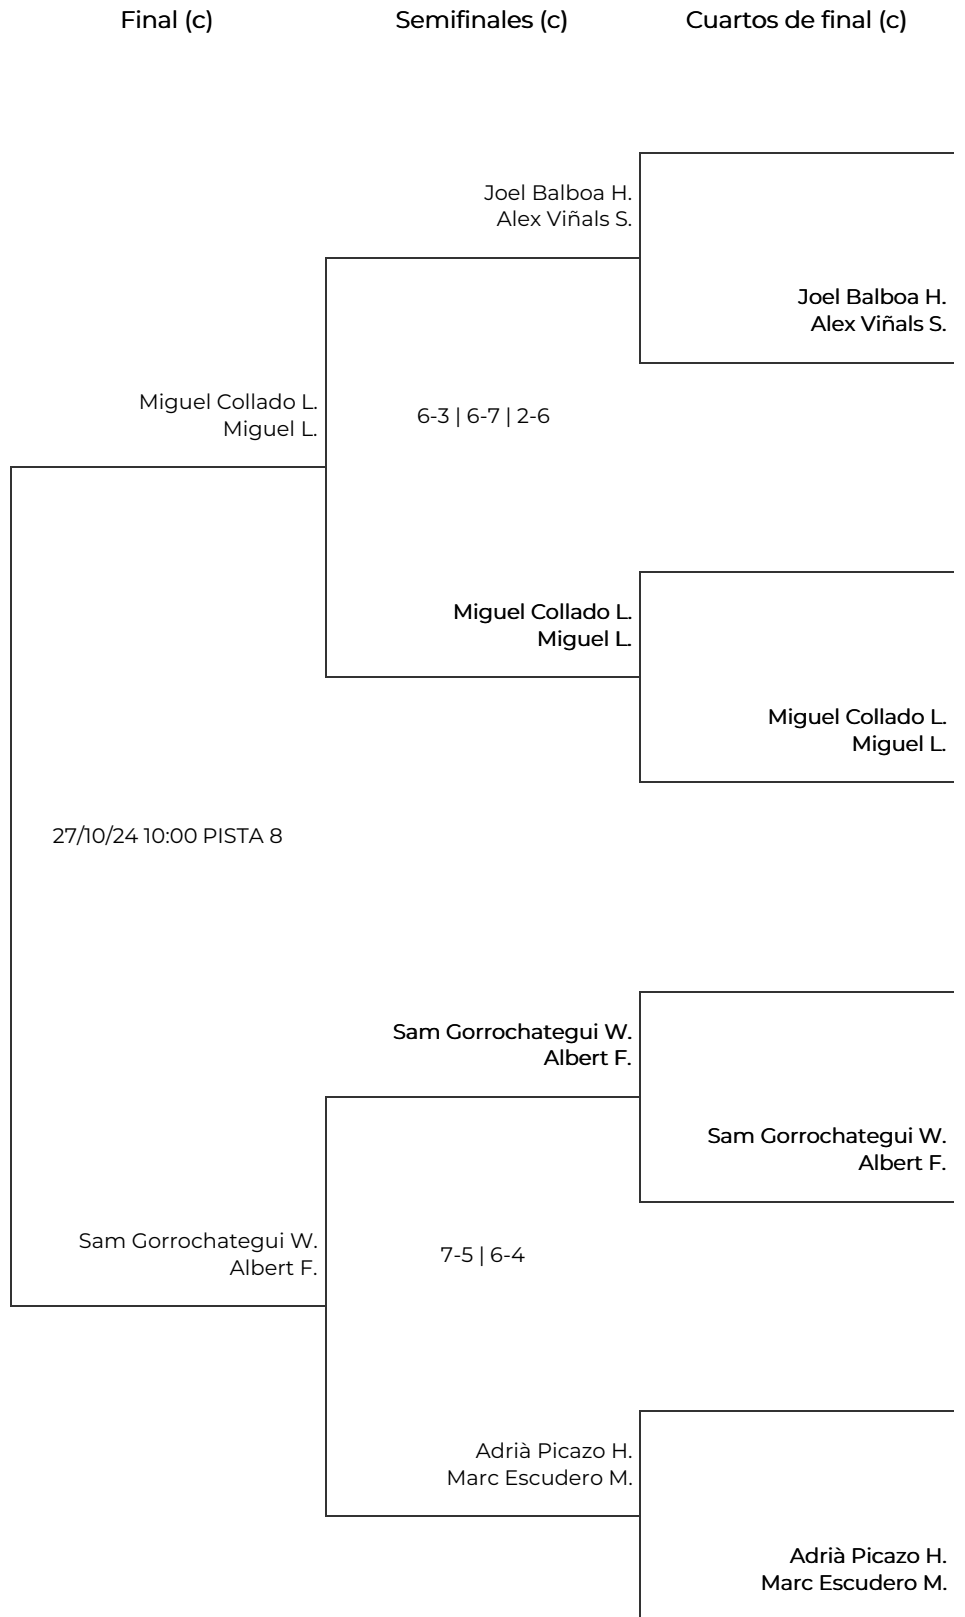

DENTAL LINYOLA OPEN PADEL

Fase final. 1A MASC

DENTAL LINYOLA OPEN PADEL

Fase final. 1A MASC

Octavos de final		Cuartos de final		Semifinales		Final	
1	Pablo Burdeos Larruy Aleix Pozo Rius	Pablo Burdeos L. Aleix Pozo R.		Pablo Burdeos L. Aleix Pozo R.			
2	BYE	6-1 6-4					
3	Alejandro Vicente Mullol Jordi Latorre Betriu	Alejandro Vicente M. Jordi Latorre B.					
	3-6 7-5 7-6						
4	Joel Balboa Hernández Alex Viñals Sánchez		6-1 6-2			Pablo Burdeos L. Aleix Pozo R.	
5	Albert Cabrero Hurtado Fineas Galea Lazar	Albert Cabrero H. Fineas Galea L.					
6	BYE	6-4 6-4		Albert Cabrero H. Fineas Galea L.			
7	Joan Roma Velasco Jordi Gassol Perez	Joan Roma V. Jordi Gassol P.					
	6-3 6-3						
8	Miguel Collado Lafuente Miguel Llorente						27/10/24 11:15 PISTA 1
9	Sergi Gomez Serrano Josep Mestres Fontanals	Sergi Gomez S. Josep Mestres F.					
10	BYE	7-5 6-2		Sergi Gomez S. Josep Mestres F.			
11	Ricard Gomez Camps Jan Gelonch Quer	Sam Gorrochategui W. Albert F.					
	3-6 3-6						
12	Sam Gorrochategui Watson Albert Fite		6-3 6-4			Sergi Gomez S. Josep Mestres F.	
13	Adria Rodriguez Bosch Victor Agreda Bassa	Adria Rodriguez B. Victor Agreda B.					
14	BYE	2-6 6-4 7-6		Adria Rodriguez B. Victor Agreda B.			
15	Carlos Sarrau Royes Josep Soro Juni	Carlos Sarrau R. Josep Soro J.					
	7-5 6-3						
16	Adrià Picazo Hernandez Marc Escudero Marti						