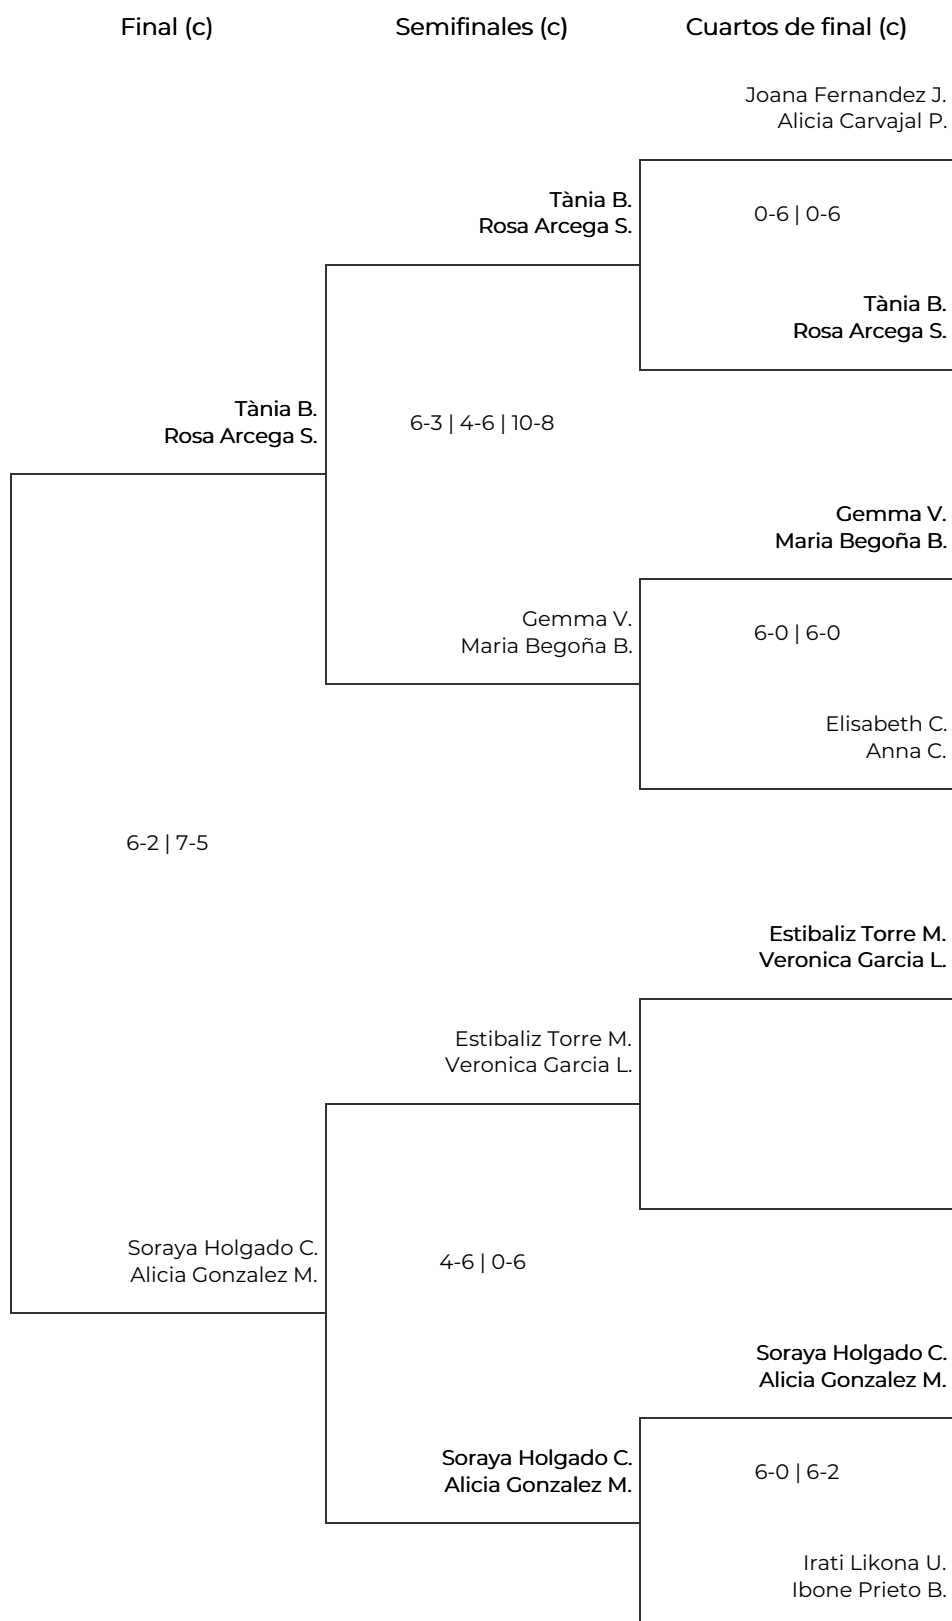

VII Women Padel Oysho en el PadelBai - Bilbao

4a Femenina - Drive. 4a Femenina

VII Women Padel Oysho en el PadelBai - Bilbao

4a Femenina - Drive. 4a Femenina

Octavos de final		Cuartos de final		Semifinales		Final	
1	Joana Fernandez Justo Alicia Carvajal Pozo	Joana Fernandez J. Alicia Carvajal P.					
2	BYE	0-6 0-6	Felisa Matey D. Pilar O.				
3	Elisabeth Caminada Anna Colom	Felisa Matey D. Pilar O.					
	2-6 4-6						
4	Felisa Matey Deantonio Pilar Obregon			6-2 6-3		Felisa Matey D. Pilar O.	
5	Estibaliz Torre Muñoz Veronica Garcia Lavera	Estibaliz Torre M. Veronica Garcia L.					
6	BYE	4-6 6-0 4-10	Cristina Montes M. Amaia Sanchez B.				
7	Cristina Montes Mellado Amaia Sanchez Barrenetxea	Cristina Montes M. Amaia Sanchez B.					
8	BYE					1-6 1-6	
9	Tània Bustins Rosa Arcega Sainz	Tània B. Rosa Arcega S.					
10	BYE	4-6 6-7	Leticia Arribas G. Patricia Ilarduya G.				
11	Leticia Arribas Garamendi Patricia Ilarduya Gandarias	Leticia Arribas G. Patricia Ilarduya G.					
	6-0 6-2						
12	Irati Likona Unamuno Ibone Prieto Barambio			7-6 6-4		Leticia Arribas G. Patricia Ilarduya G.	
13	Carmen Vazquez Conchi Parra Albaladejo	Carmen V. Conchi Parra A.					
	6-3 6-1						
14	Gemma Verdaguer Maria Begoña Baranda	6-3 6-3	Carmen V. Conchi Parra A.				
15	Marta Pascual Andicoechea Eva Navajas Pinedo	Marta Pascual A. Eva Navajas P.					
	6-3 6-3						
16	Soraya Holgado Cañadilla Alicia Gonzalez Mencia						