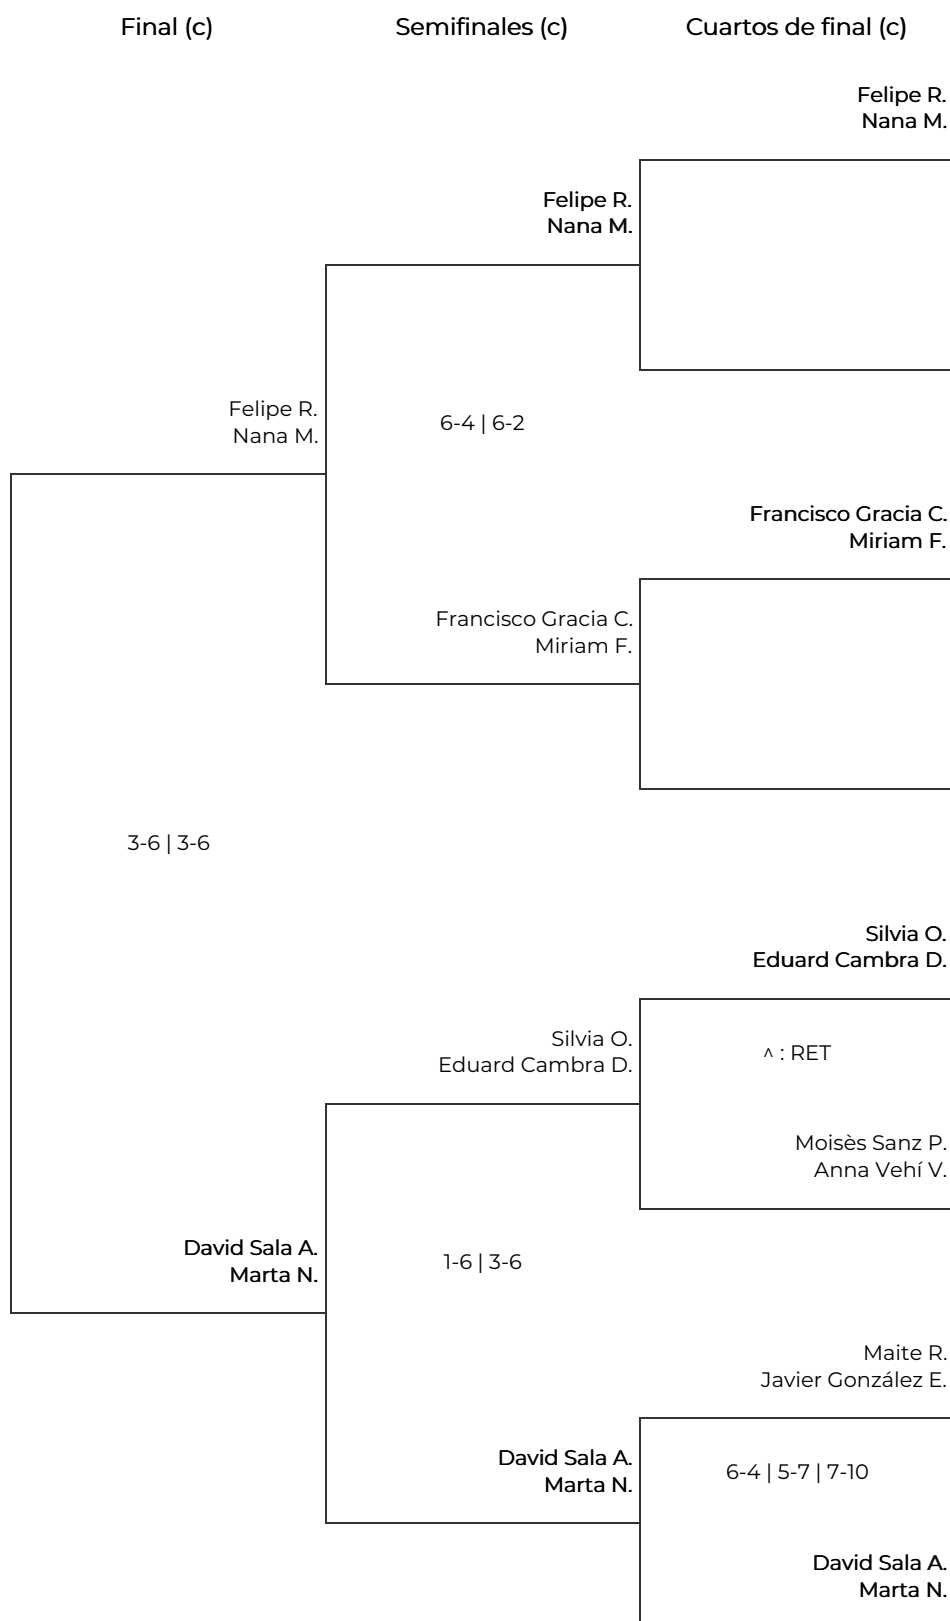

Master Final C.Pádel Publidep by TQ Alternative
Investments en el C.E. Laietà
2a Mixte. 2a Mixta

Master Final C.Pádel Publidep by TQ Alternative Investments en el C.E. Laietà

2a Mixte. 2a Mixta

Octavos de final		Cuartos de final		Semifinales		Final	
1	Tali Esbri Xavi Navarro	Tali E. Xavi N.					
2	BYE	6-1 6-2	Tali E. Xavi N.				
3	Jordi Vila Marta Filella Cunill	Jordi V. Marta Filella C.					
4	6-0 6-3						
5	Silvia Oliva Eduard Cambra Diaz			7-5 4-6 3-10	Carlota Serrano G. Ian Ros R.		
6	Joan Castellà Novell Adriana Porta Nobell	Joan Castellà N. Adriana Porta N.					
7	7-5 6-1						
8	Felipe Rojas Nana Martin	2-6 1-6	Carlota Serrano G. Ian Ros R.				
9	Carlota Serrano García Ian Ros Rendé	Carlota Serrano G. Ian Ros R.					
10	6-2 6-3						
11	Javier Lucas Julie Roca					7-5 6-7 10-8	
12	Francisco Gracia Cuartero Miriam Fons	Natalia Romero A. David Lezcano H.					
13	2-6 6-4 7-10						
14	Natalia Romero Armada David Lezcano Herreros	4-6 3-6	Martina Zuheros P. Genis A.				
15	David Sala Alvarez Marta Navarro	Martina Zuheros P. Genis A.					
16	1-6 6-7						
17	Martina Zuheros Pavia Genis Alvarez			6-4 7-6	Martina Zuheros P. Genis A.		
18	Gerard Tarradas Alicia Garcia	Gerard T. Alicia G.					
19	6-4 3-6 10-5						
20	Maite Ramos Javier González Encinas	6-1 7-5	Gerard T. Alicia G.				
21	Juan José García Motila Julia Royo Molero	Juan José G. Julia Royo M.					
22	6-2 7-5 10-4						
23	Moisés Sanz Piqué Anna Vehí Vidal						