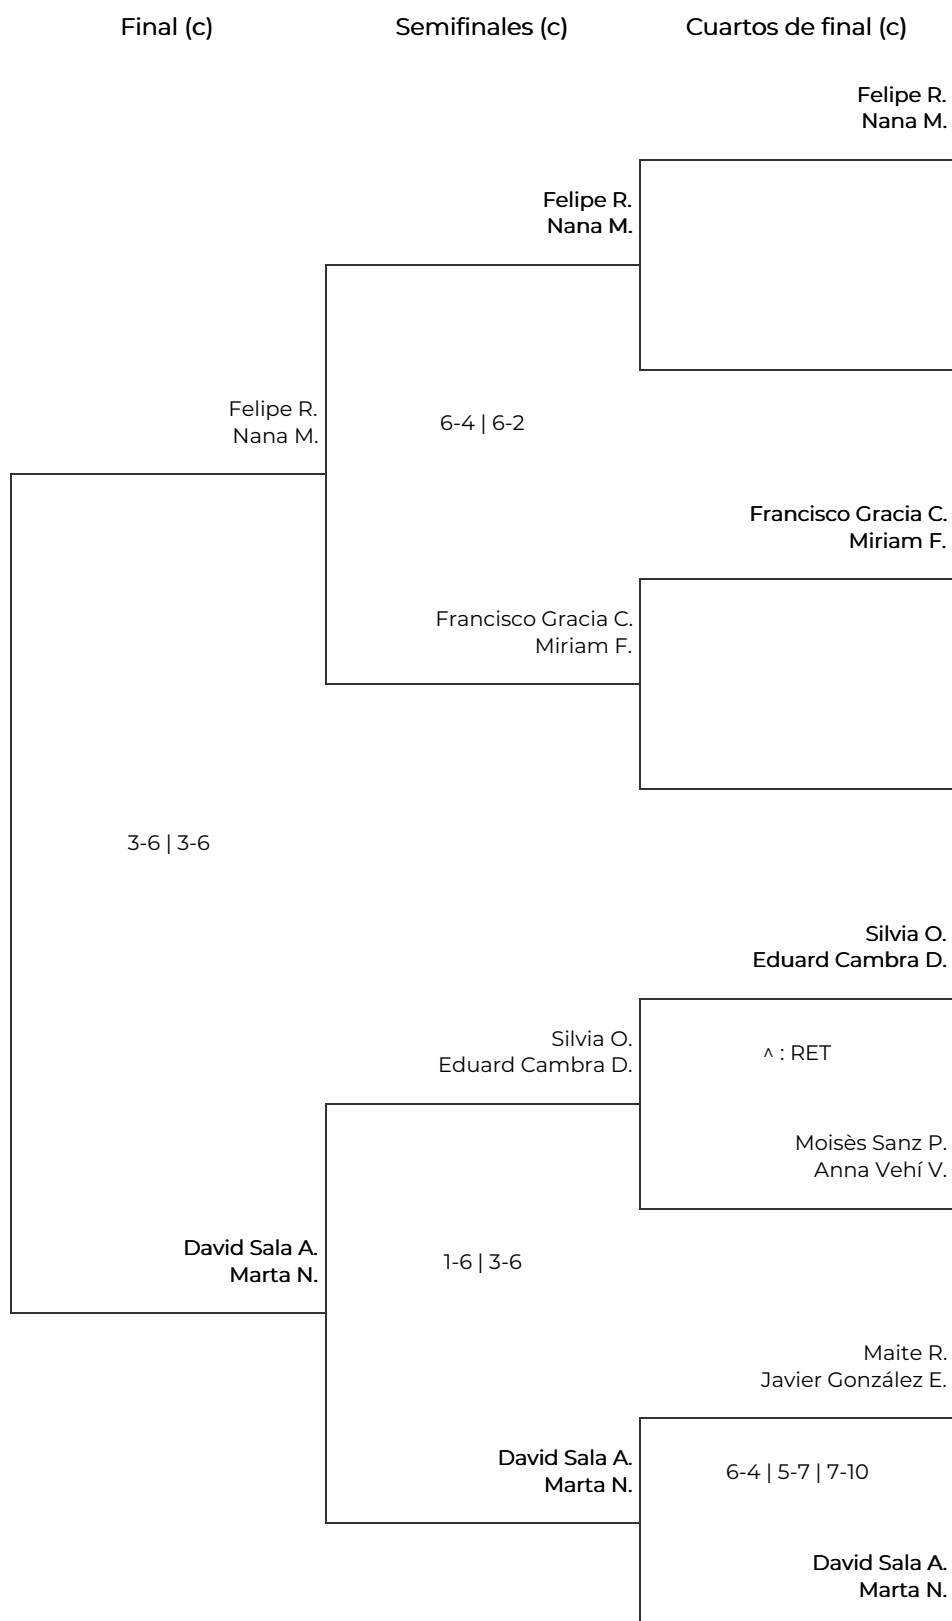

Master Final C.Pádel Publidep by TQ Alternative
Investments en el C.E. Laietà
2a Mixte. 2a Mixta

Master Final C.Pádel Publidep by TQ Alternative Investments en el C.E. Laietà

2a Mixte. 2a Mixta

Octavos de final		Cuartos de final		Semifinales		Final	
1	Tali Esbri Xavi Navarro	Tali E. Xavi N.					
2	BYE		6-1 6-2	Tali E. Xavi N.			
3	Jordi Vila Marta Filella Cunill	Jordi V. Marta Filella C.					
4	Silvia Oliva Eduard Cambra Diaz				7-5 4-6 3-10	Carlota Serrano G. Ian Ros R.	
5	Joan Castellà Novell Adriana Porta Nobell	Joan Castellà N. Adriana Porta N.					
6	Felipe Rojas Nana Martin		2-6 1-6	Carlota Serrano G. Ian Ros R.			
7	Carlota Serrano García Ian Ros Rendé	Carlota Serrano G. Ian Ros R.					
8	Javier Lucas Julie Roca						7-5 6-7 10-8
9	Francisco Gracia Cuartero Miriam Fons	Natalia Romero A. David Lezcano H.					
10	Natalia Romero Armada David Lezcano Herreros		4-6 3-6	Martina Zuheros P. Genis A.			
11	David Sala Alvarez Marta Navarro	Martina Zuheros P. Genis A.					
12	Martina Zuheros Pavia Genis Alvarez				6-4 7-6	Martina Zuheros P. Genis A.	
13	Gerard Tarradas Alicia Garcia	Gerard T. Alicia G.					
14	Maite Ramos Javier González Encinas		6-1 7-5	Gerard T. Alicia G.			
15	Juan José García Motila Julia Royo Molero	Juan José G. Julia Royo M.					
16	Moisés Sanz Piqué Anna Vehí Vidal						