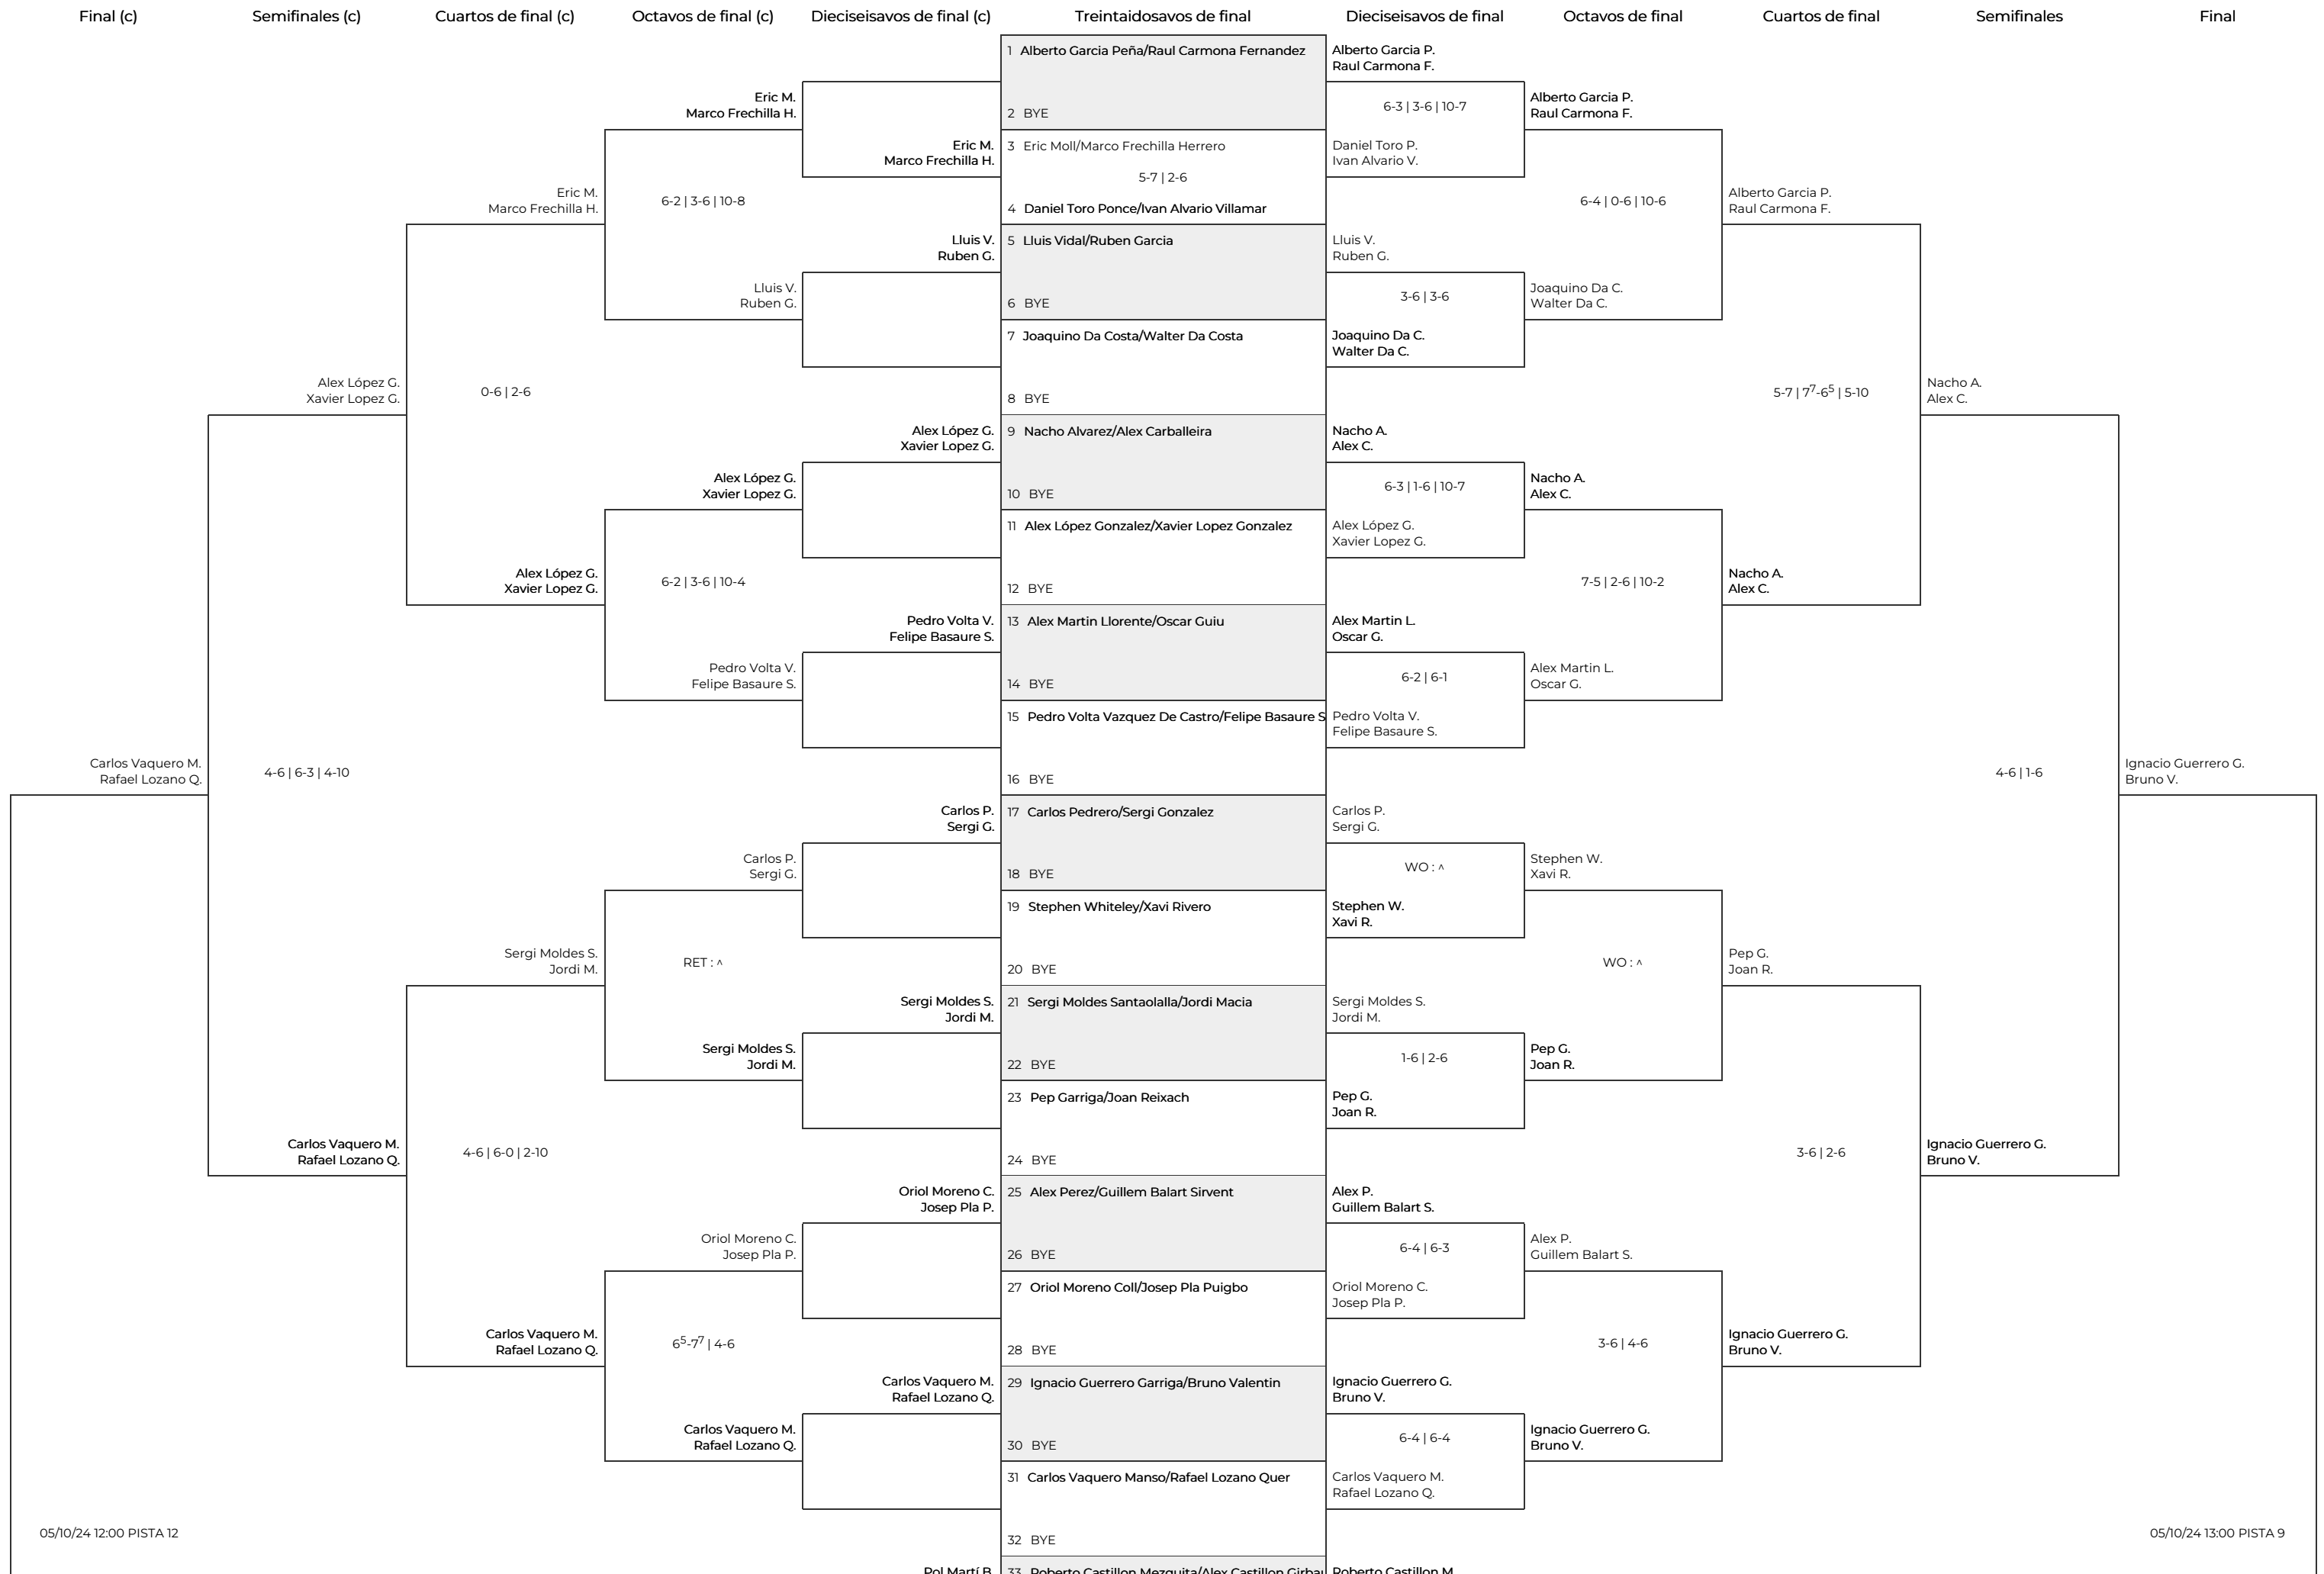

VI TORNEO BENÉFICO DE PÁDEL ANDBANK
CUADRO 2ª MASCULINA. 2ª MASCULINA

Pol Martí B.
David L.

Cristian G.
Jordi E.

Cristian G.
Jordi E.

Marc R.
Mario N.

Kenneth P.
Jordi M.

Marc R.
Mario N.

Marc R.
Mario N.