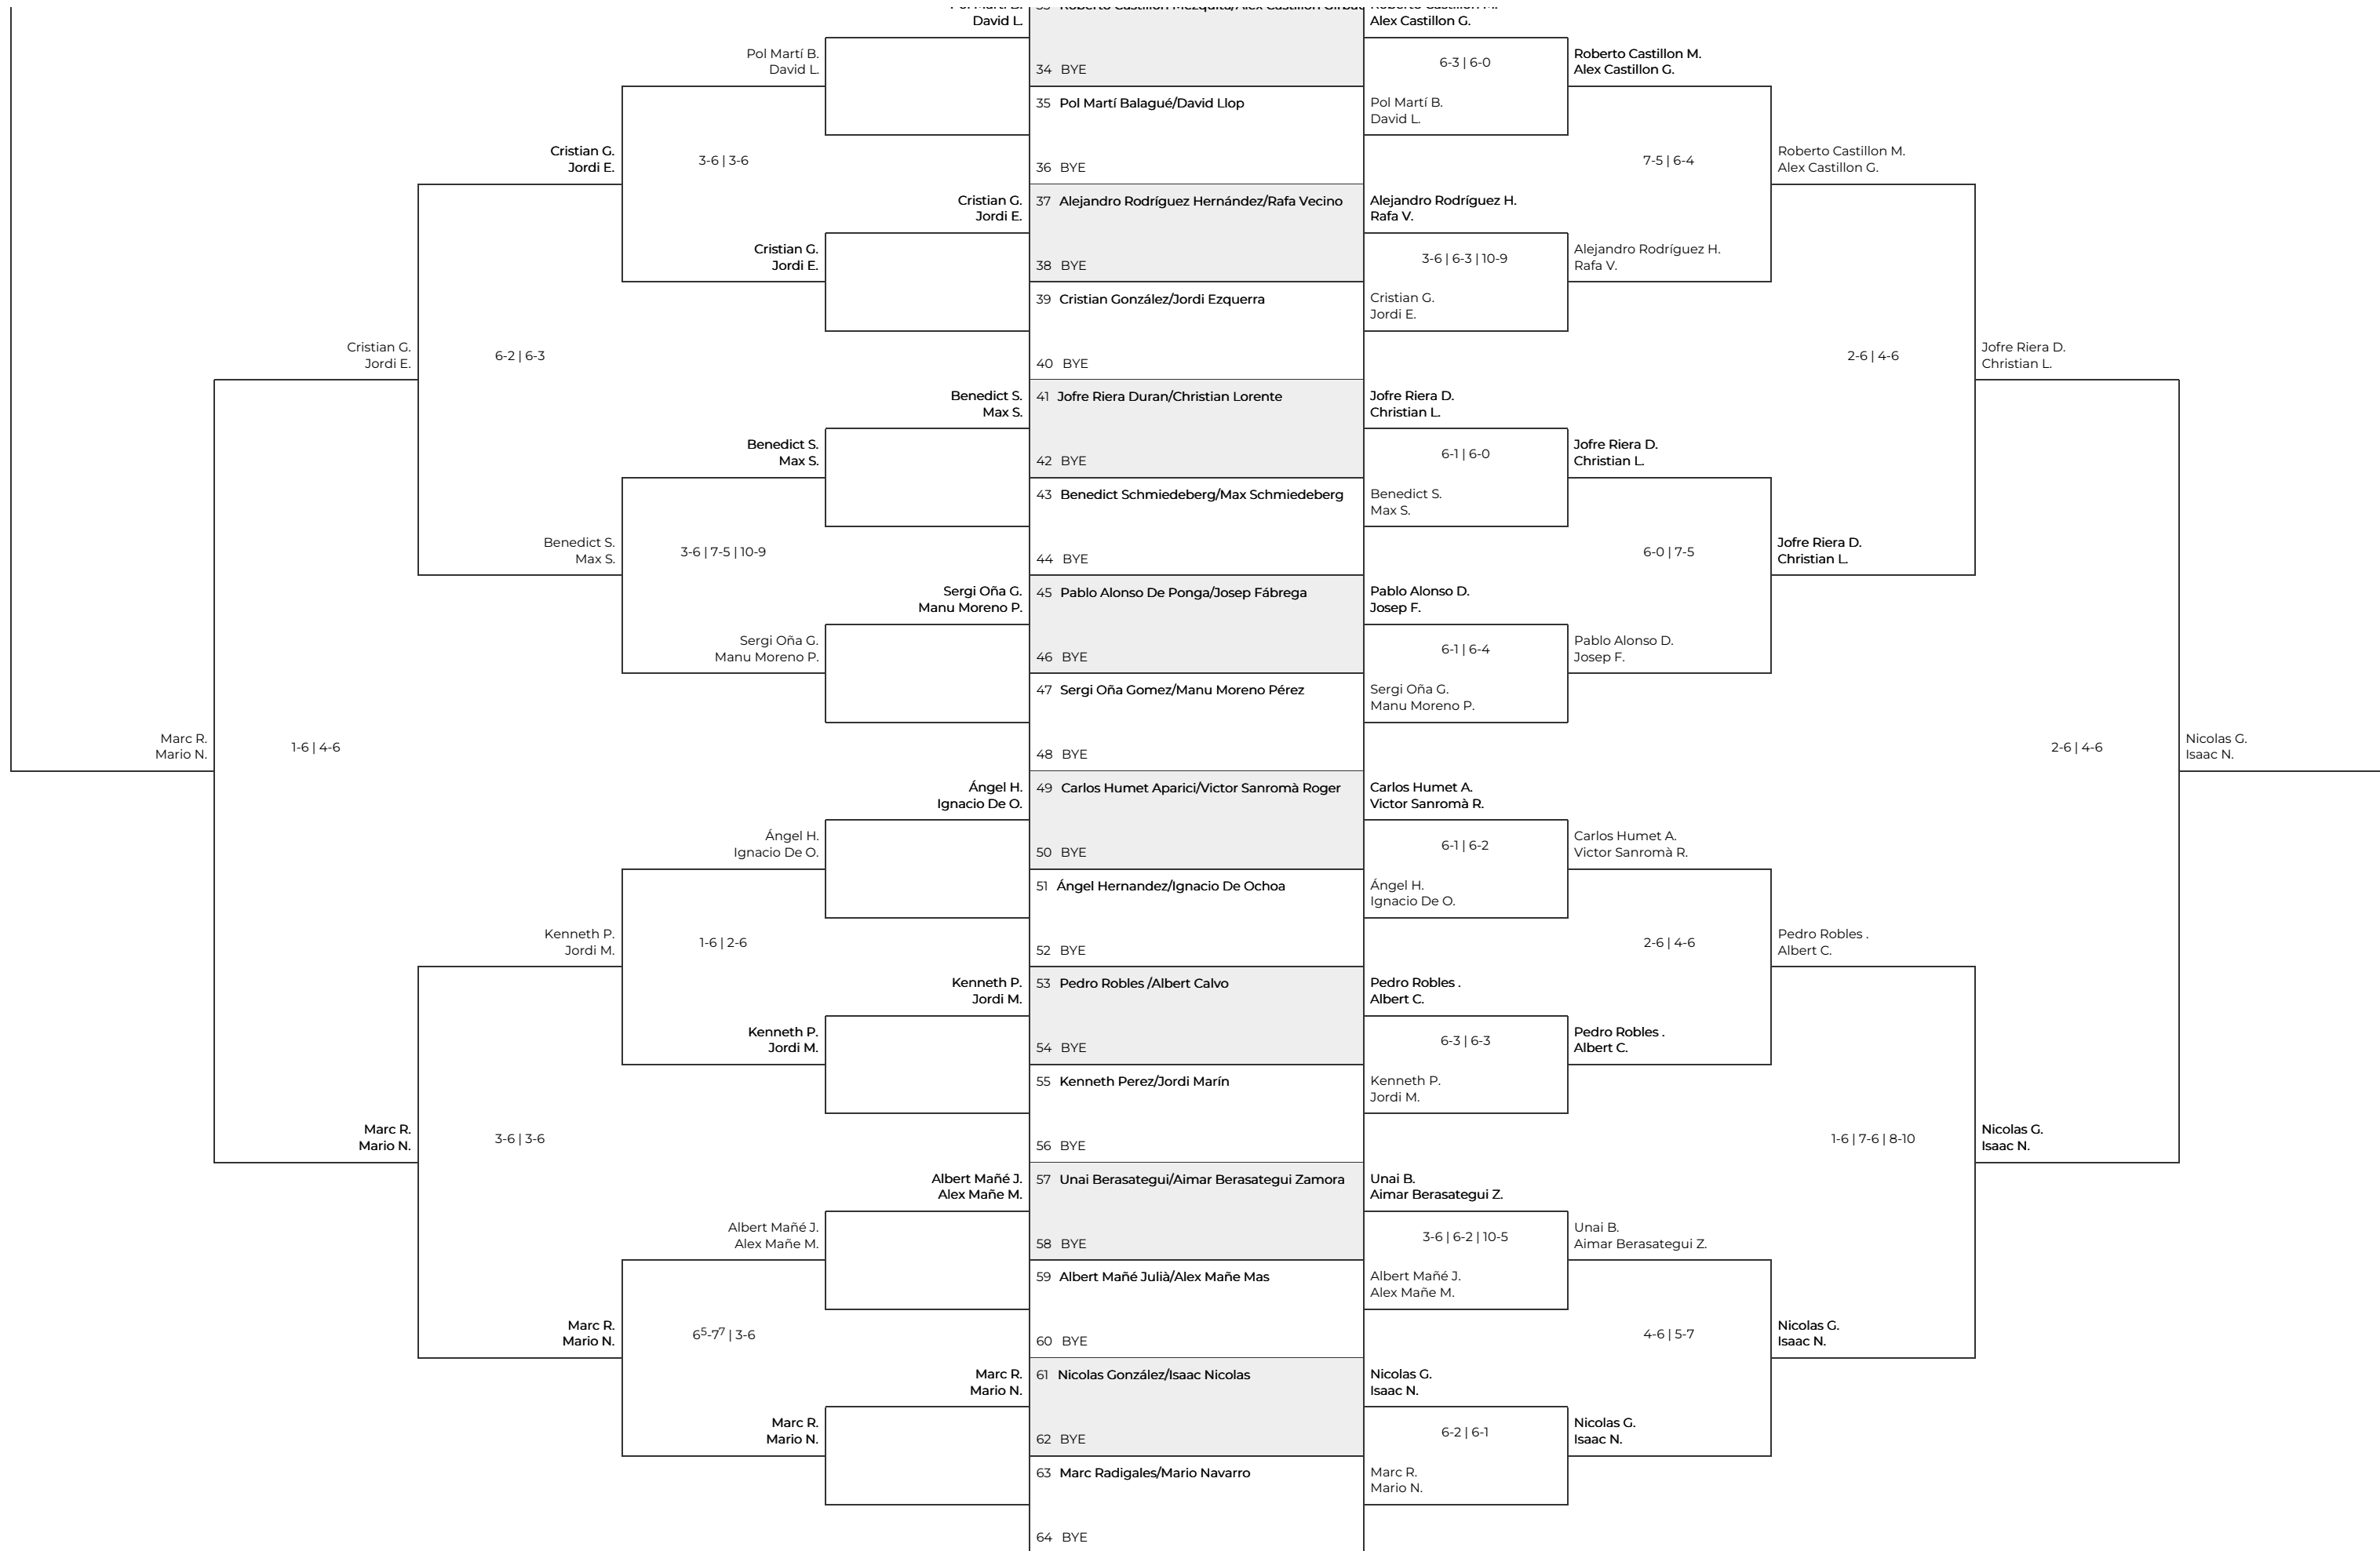

VI TORNEO BENÉFICO DE PÁDEL ANDBANK
CUADRO 2ª MASCULINA. 2ª MASCULINA

Pol Martí B.
David L.

Cristian G.
Jordi E.

Cristian G.
Jordi E.

Marc R.
Mario N.

Kenneth P.
Jordi M.

Marc R.
Mario N.

Marc R.
Mario N.