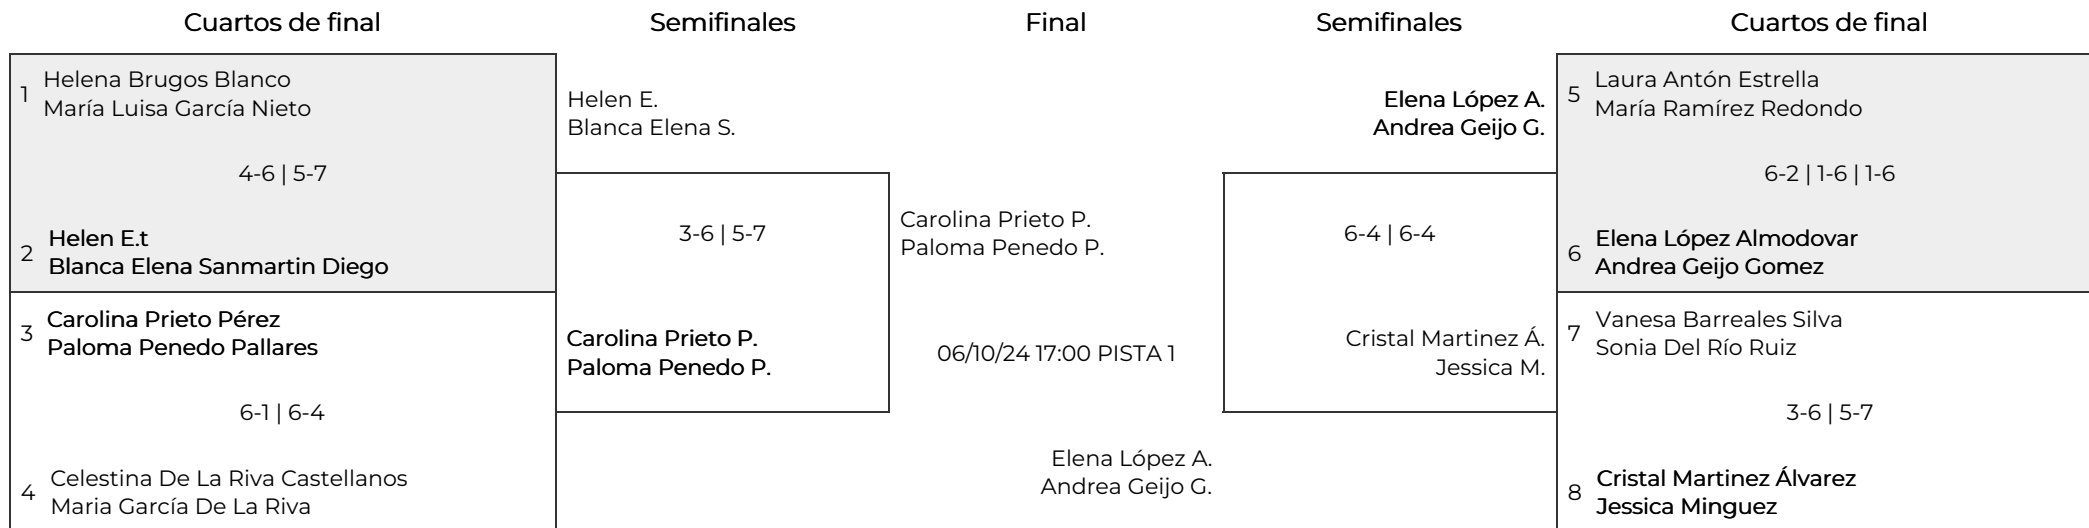

TORNEO CENTRAL PADEL SAN FROILAN 1000 FEMENINO. 1000 FEMENINO

5	Laura Antón Estrella María Ramírez Redondo 6-2 1-6 1-6
6	Elena López Almodovar Andrea Geijo Gomez
7	Vanesa Barreales Silva Sonia Del Río Ruiz 3-6 5-7
8	Cristal Martinez Álvarez Jessica Minguez