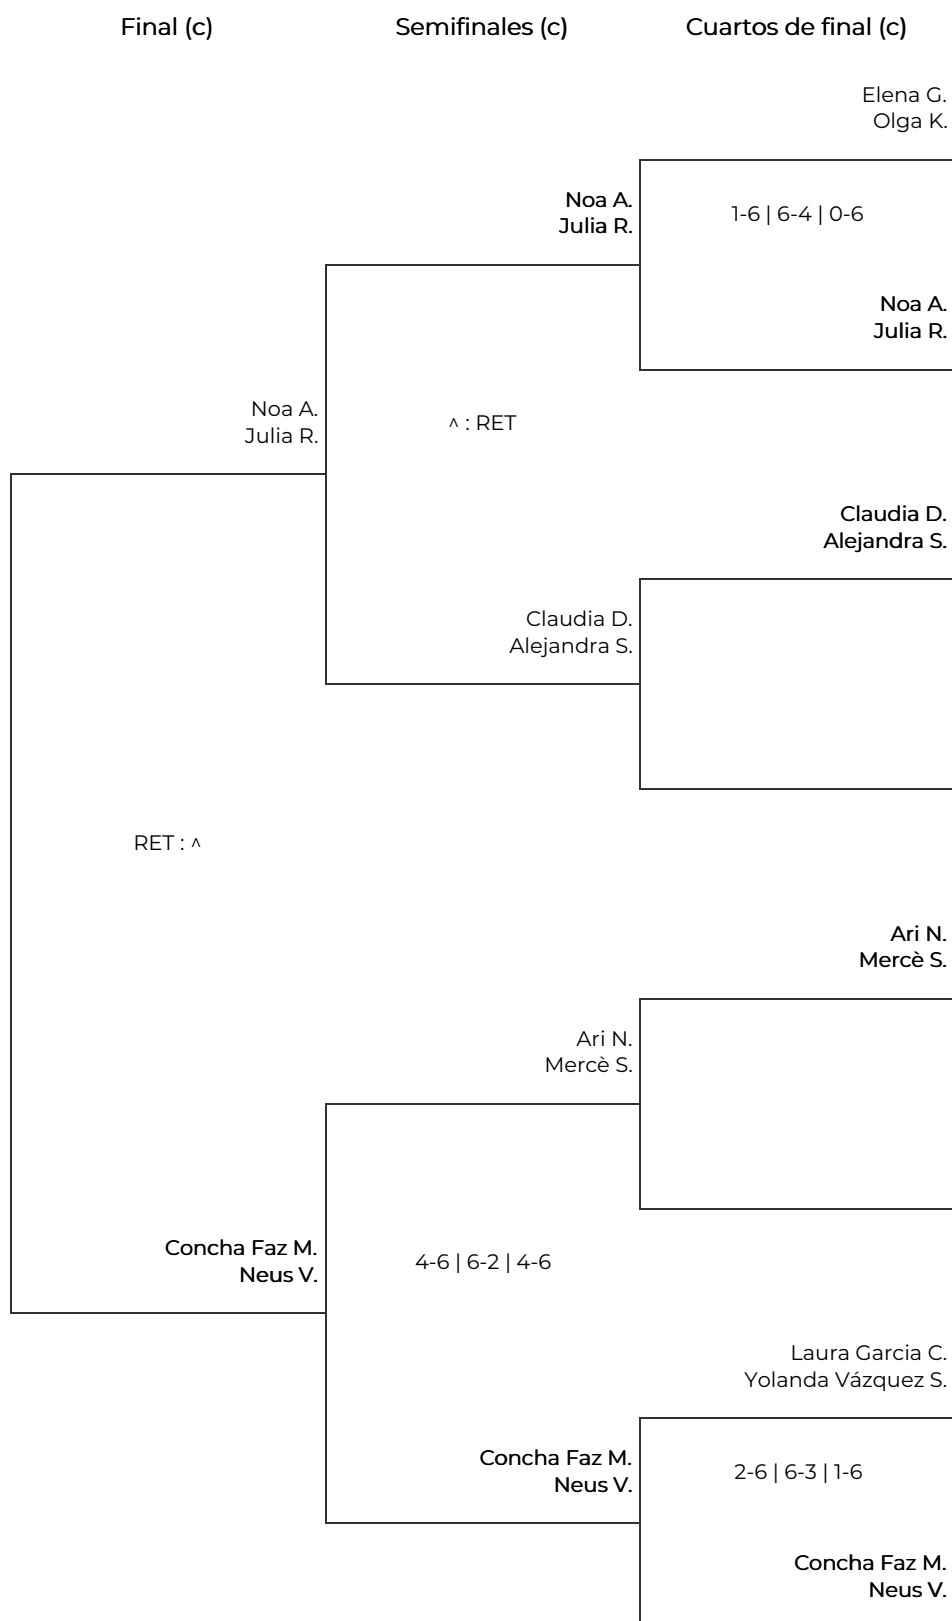

CLUB SERIES PADEL

4a Femenina. 4a Femenina

CLUB SERIES PADEL

4a Femenina. 4a Femenina

Octavos de final		Cuartos de final		Semifinales		Final	
1	Anastasia Karakoussi Cherry Wang 6-0 | 6-2	Anastasia K. Cherry W.					
2	Elena Gorobets Olga Kozhaeva	6-4 | 6-1		Anastasia K. Cherry W.			
3	Noa Aguilera Julia Rashed 6-2 | 4-6 | 4-6	Ingrid A. Cristina B.					
4	Ingrid Antolino Cristina Baro			6-2 | 3-6 | 6-0		Anastasia K. Cherry W.	
5	Claudia Dorado Alejandra Sanz	Claudia D. Alejandra S.					
6	BYE	0-6 | 1-6		Noelia R. Jimena A.			
7	Noelia Rodriguez Jimena Alarcon	Noelia R. Jimena A.					
8	BYE					6-1 | 6⁷-7⁹ | 2-6	
9	Ari Navarro Mercè Serra	Ari N. Mercè S.					
10	BYE	1-6 | 5-7		Mireia A. Queralt G.			
11	Mireia Armengol Queralt Grané	Mireia A. Queralt G.					
12	BYE			6-3 | 3-6 | 7⁷-6⁴		Mireia A. Queralt G.	
13	Laura Garcia Cantavella Yolanda Vázquez Sotelo 3-6 | 3-6	Sandra Zumel V. Kery A.					
14	Sandra Zumel Valledor Kery Alvarez	6-3 | 6-1		Sandra Zumel V. Kery A.			
15	Concha Faz Mendez Neus Ventura	Concha Faz M. Neus V.					
16	BYE