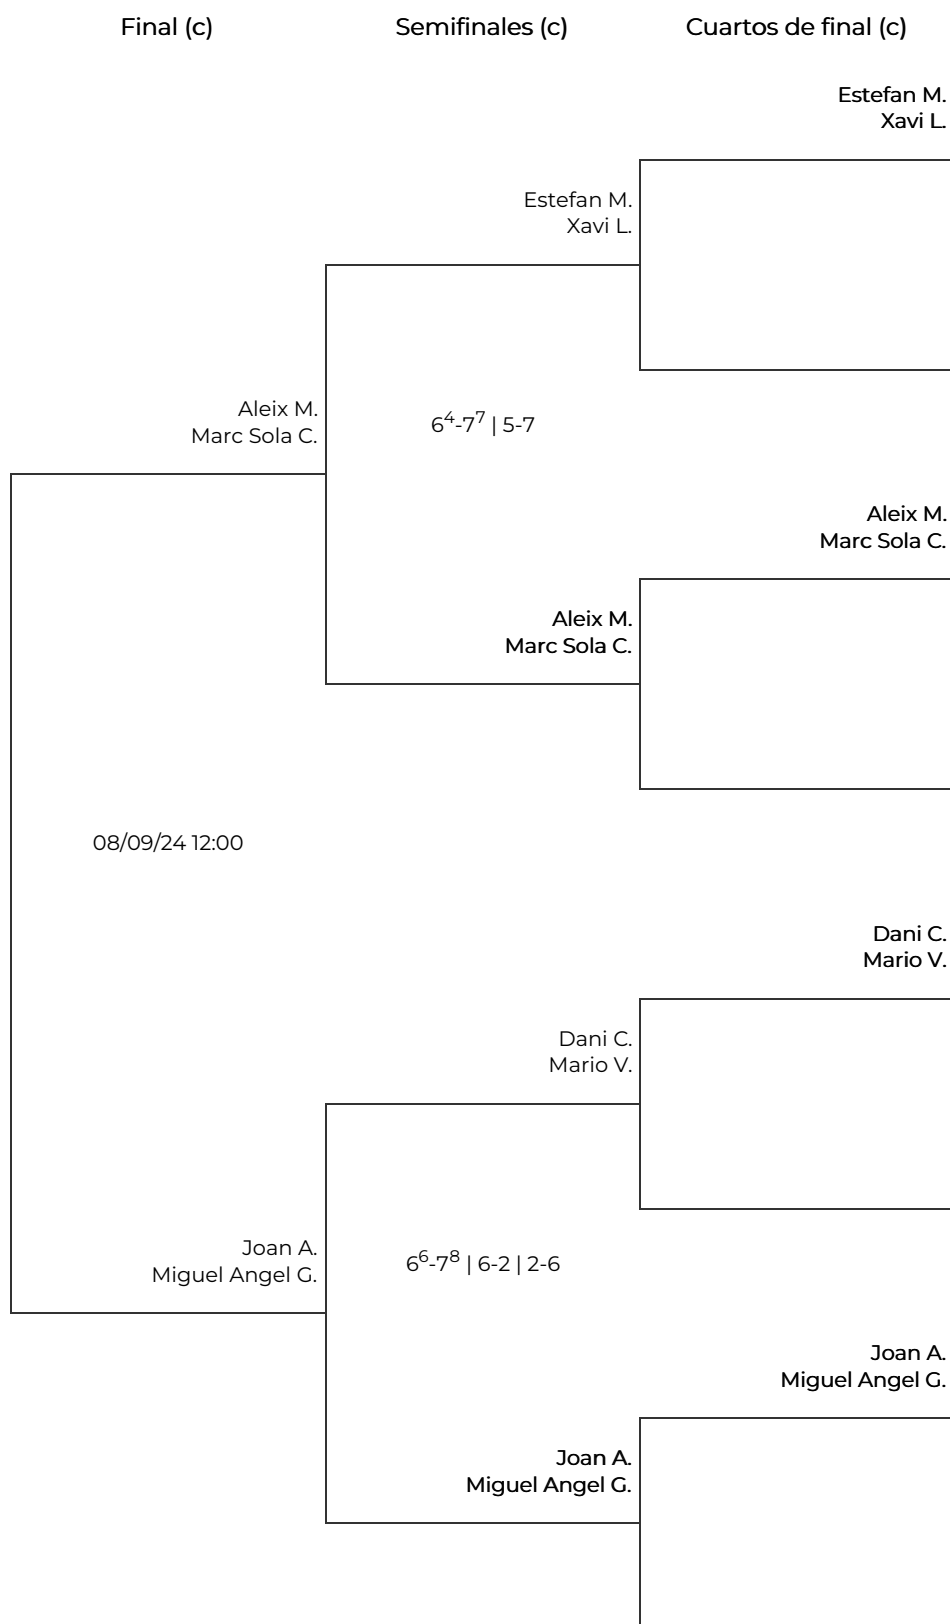

CLUB SERIES PADEL

2a Masculina. 2a Masculina

CLUB SERIES PADEL

2a Masculina. 2a Masculina

Octavos de final		Cuartos de final		Semifinales		Final	
1	Estefan Molina Xavi Lopez	Estefan M. Xavi L.					
2	BYE	1-6 2-6		Fran Jose Rogelio D.			
3	Fran Jose Rogelio De Madariaga Mayor	Fran Jose Rogelio D.					
4	BYE			1-6 4-6		Daniel J. Josep Fernandez V.	
5	Daniel Jerez Josep Fernandez Vila	Daniel J. Josep Fernandez V.					
6	BYE	6-1 6-2		Daniel J. Josep Fernandez V.			
7	Aleix Miol Marc Sola Costa	Aleix M. Marc Sola C.					
8	BYE						
9	Daniel Fernandez Alex Molas Solsona	Daniel F. Alex Molas S.					
10	BYE	6-3 4-6 6-4		Daniel F. Alex Molas S.			
11	Dani Cobo Mario Vigara	Dani C. Mario V.					
12	BYE			4-6 6 ³ -7 ⁷		Roger M. Maxime B.	
13	Joan Andreu Miguel Angel Galve	Roger M. Maxime B.					
	4-6 3-6						
14	Roger Morte Maxime Bosch	7-6 6-4		Roger M. Maxime B.			
15	Guillem Avilés Martos Gerard Albaladejo	Guillem Avilés M. Gerard A.					
	6-0 3-6 7-5						
16	Carlos Montes Edu Martinez Perez						