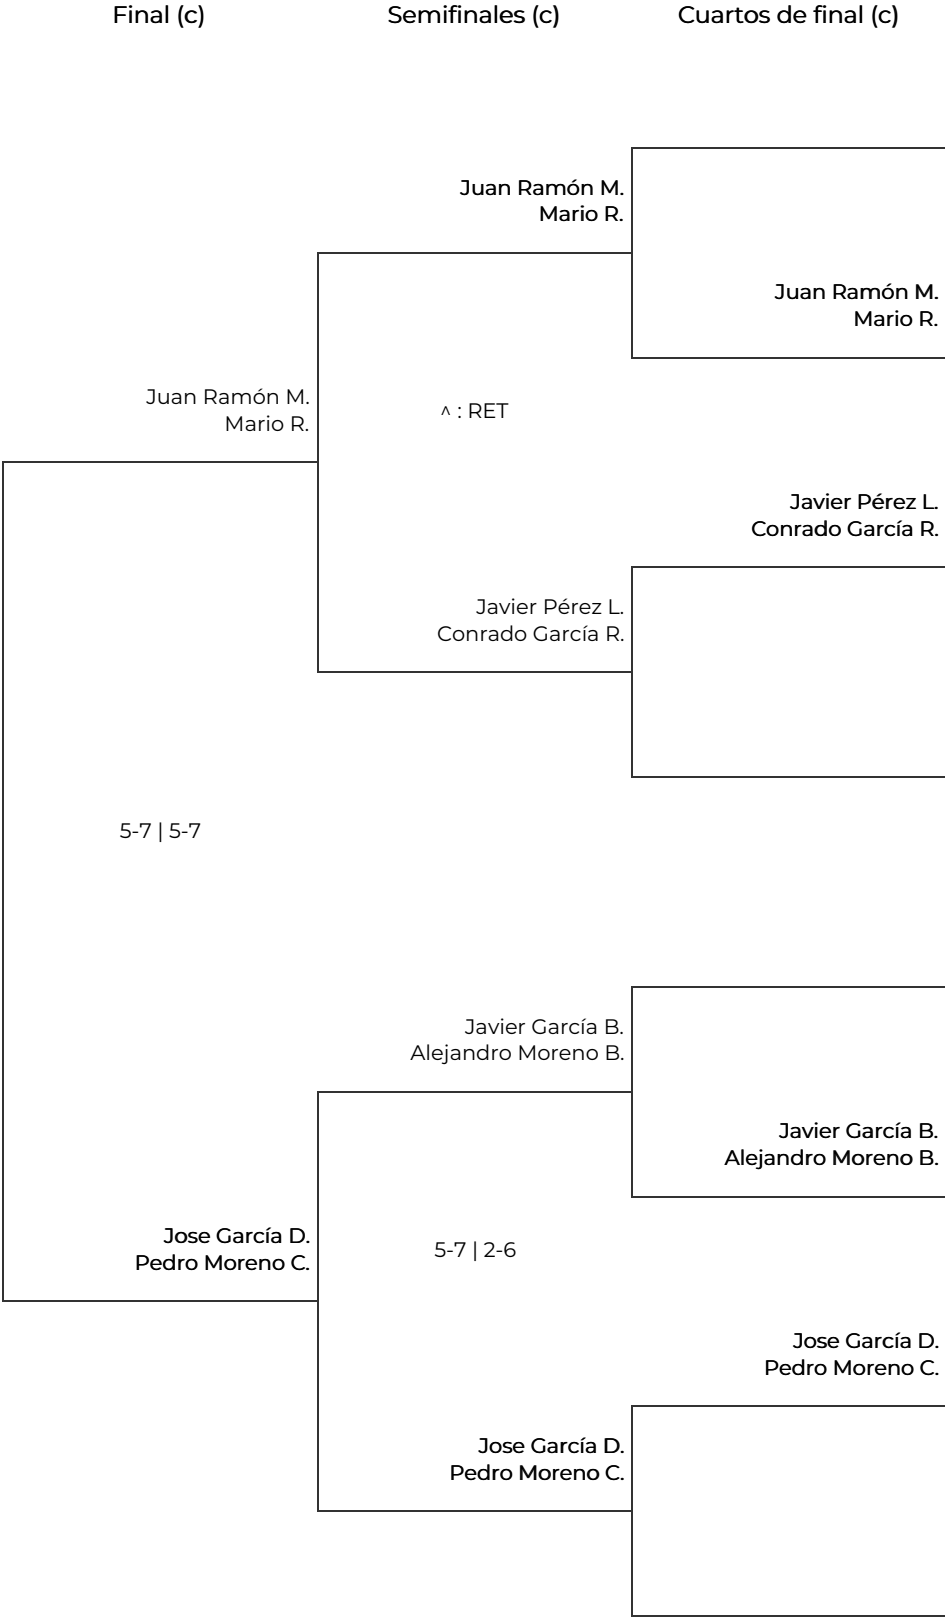

LA VOLEA OPEN PADEL POZO ALCON
CUADRO PREVIA A. Previa absoluta A

LA VOLEA OPEN PADEL POZO ALCON

CUADRO PREVIA A. Previa absoluta A

Octavos de final		Cuartos de final		Semifinales		Final	
1	Alvaro Sánchez Moreno Cristian Collados Serrano	Alvaro Sánchez M. Cristian Collados S.					
2	BYE	6-2 6-1		Alvaro Sánchez M. Cristian Collados S.			
3	Ventura Garcia Martínez Esteban Bustos	Ventura Garcia M. Esteban B.					
4	6-2 7 ⁷ -6 ⁴ Juan Ramón Montes García Mario Rosillo			6 ³ -7 ⁶ 2-6		Cristian Marin M. Manu J.	
5	Cristian Marin Molina Manu Jurado	Cristian Marin M. Manu J.					
6	BYE	6-2 6-3		Cristian Marin M. Manu J.			
7	Javier Pérez López Conrado García Ruíz	Javier Pérez L. Conrado García R.					
8	BYE					3-6 5-7	
9	Alex Martínez Emilio Rodríguez	Alex M. Emilio R.					
10	BYE	6-2 6-1		Alex M. Emilio R.			
11	Javier García Bautista Alejandro Moreno Bustos	Alvaro Jurado G. Ruben Moreno G.					
12	1-6 2-6 Alvaro Jurado Garcia Ruben Moreno Gomez			6-2 6 ⁵ -7 ⁷ 6-4		Alex M. Emilio R.	
13	Manuel López Martínez Aranega Antonio	Manuel López M. Aranega A.					
14	BYE	6-4 7-5		Manuel López M. Aranega A.			
15	Jose García Del Río Romero Pedro Moreno Cortes	Jose García D. Pedro Moreno C.					
16	BYE						