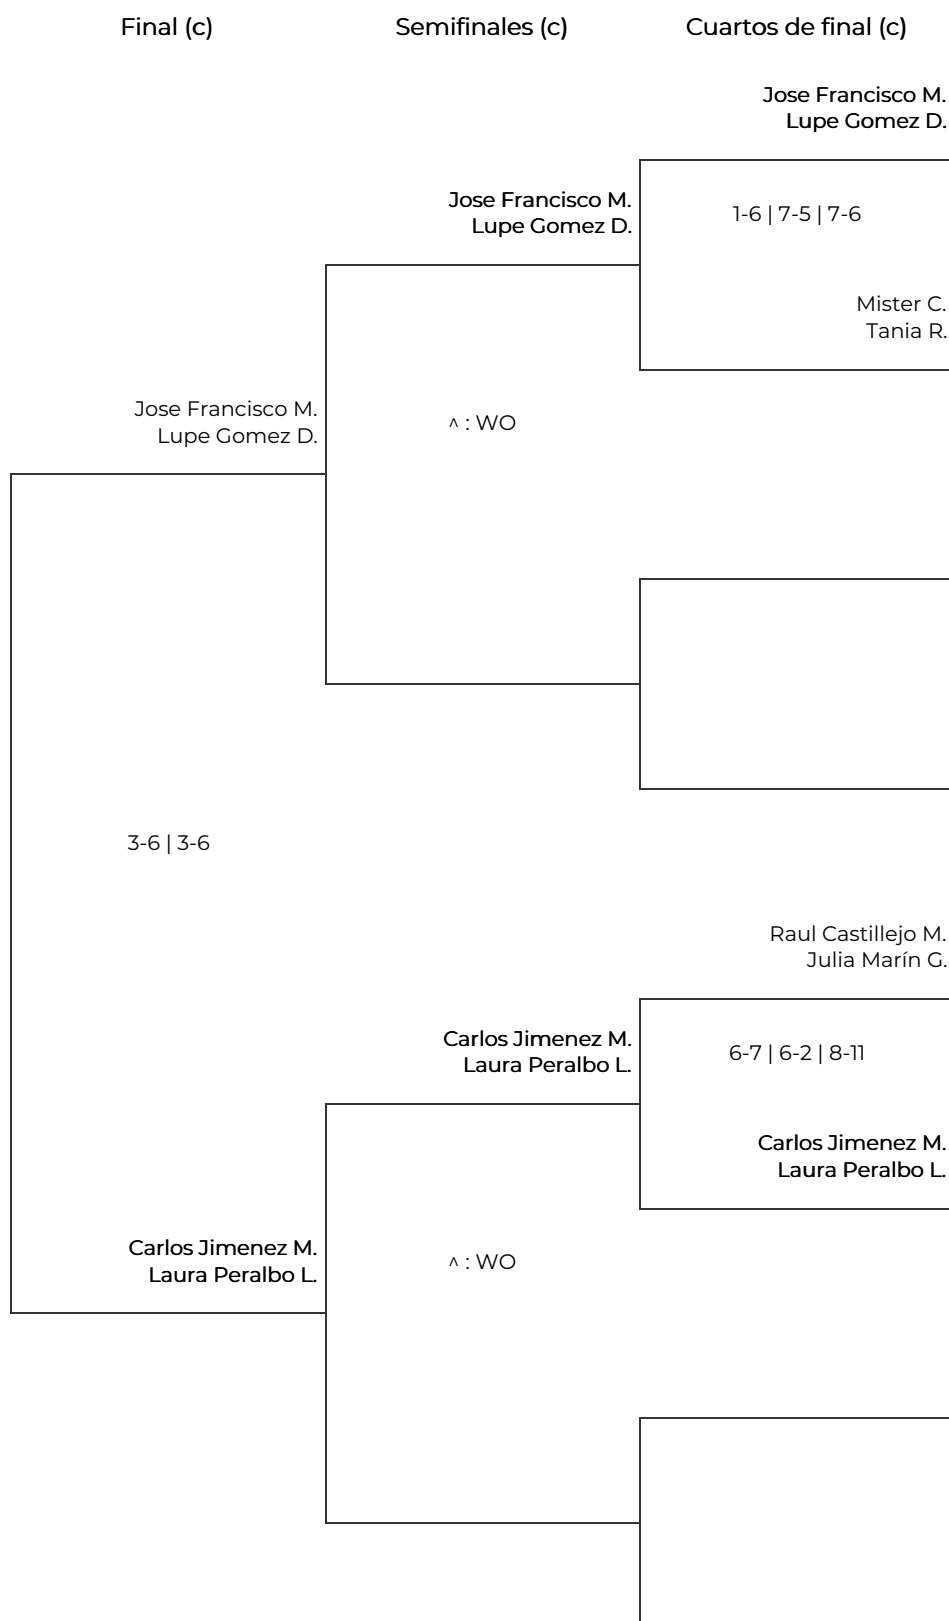

ADIDAS PADEL TOUR '24 - CDR360 (ROQUETAS DE MAR, ALMERÍA)
MIXTA ÚNICA. MIXTA ÚNICA

ADIDAS PADEL TOUR '24 - CDR360 (ROQUETAS DE MAR, ALMERÍA)

MIXTA ÚNICA. MIXTA ÚNICA

Octavos de final	Cuartos de final	Semifinales	Final
1 Cristina Ruiz Miguel Angel Benitez Diaz	Cristina R. Miguel Angel B.		
2 BYE	7-5 7-6	Cristina R. Miguel Angel B.	
3 Cristina Martínez Casenave Pablo Parejo Cruz	Cristina Martínez C. Pablo Parejo C.		
6-2 6-2		6-3 6-1	Cristina R. Miguel Angel B.
4 Mister Carnes Tania Rodriguez			
5 Carlos Jimenez Moreno Laura Peralbo Lopez	Carlos Jimenez M. Laura Peralbo L.		
6 BYE	4-6 6-2 6-7	Melani F. David Prados G.	
7 Melani Fernández David Prados Gutiérrez	Melani F. David Prados G.		
8 BYE			3-6 3-6
9 Sergio Cerdan Garcia Gloria Díaz	Sergio Cerdan G. Gloria Díaz .		
10 BYE	6-0 6-0	Sergio Cerdan G. Gloria Díaz .	
11 Jose Francisco Martin Gonzalez Lupe Gomez De Haro	Gabriela Rodríguez E. Carlos Jiménez M.		
5-7 2-6		6-3 6-3	Sergio Cerdan G. Gloria Díaz .
12 Gabriela Rodríguez Escobar Carlos Jiménez Manzano			
13 María García Muñoz Juan Utrera Aranda	María García M. Juan Utrera A.		
14 BYE	7-5 6-2	María García M. Juan Utrera A.	
15 Raul Castillejo Marín Julia Marín Guillén	Raul Castillejo M. Julia Marín G.		
16 BYE			