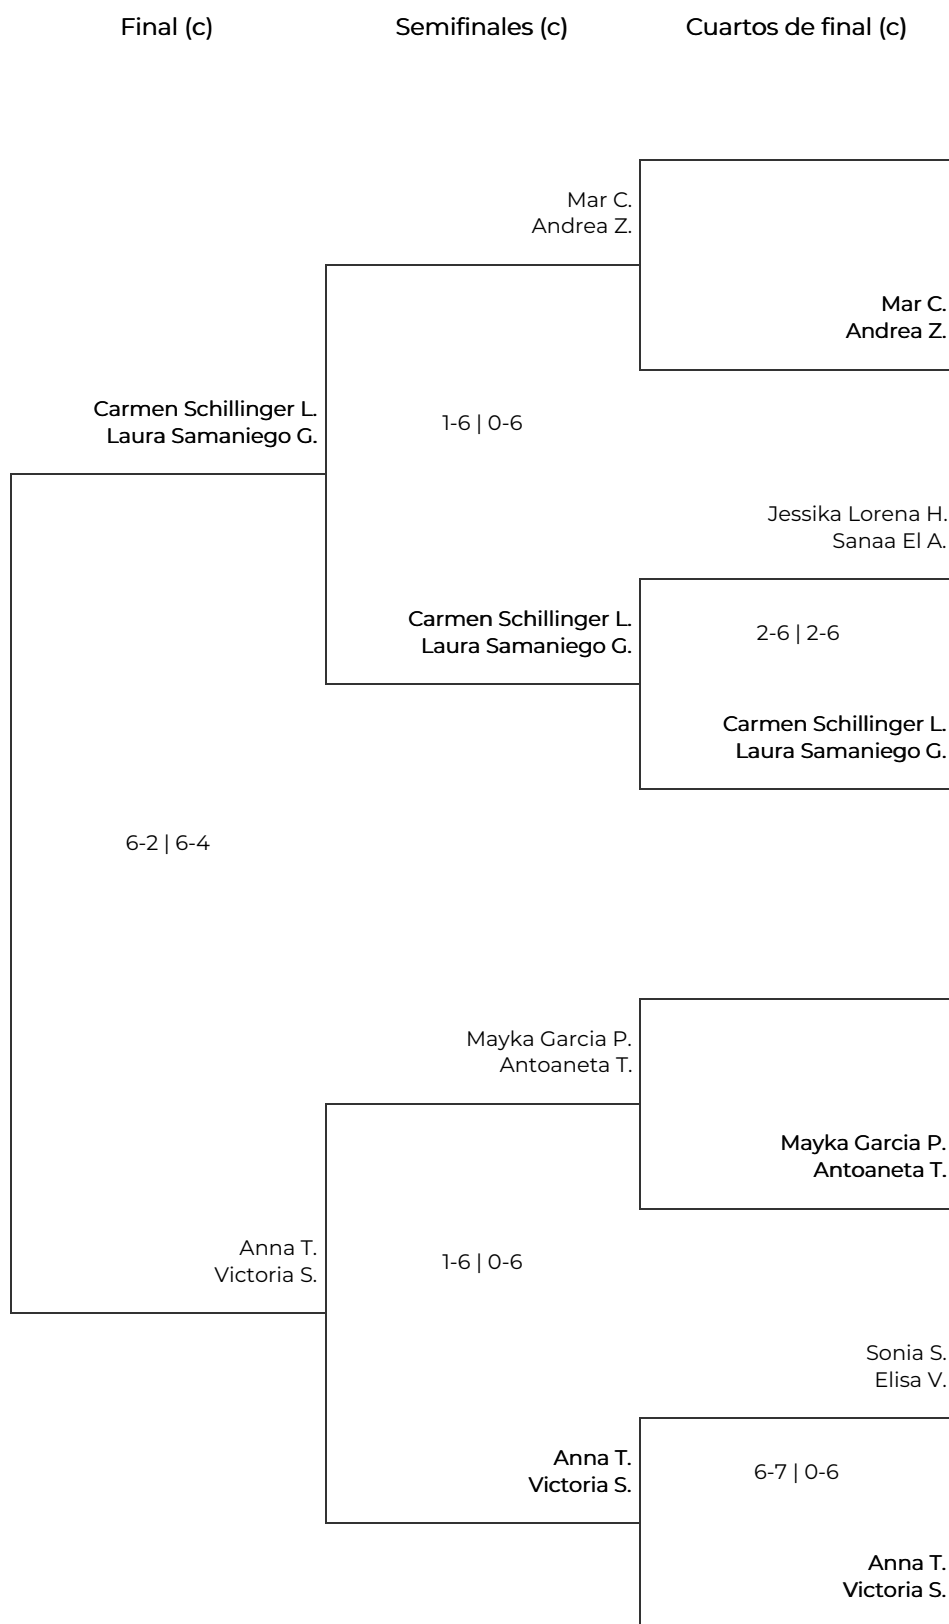

ADIDAS PADEL TOUR '24 - NAC (MARBELLA)

CUARTA FEMENINA. 4ª FEMENINA

ADIDAS PADEL TOUR '24 - NAC (MARBELLA)

CUARTA FEMENINA. 4ª FEMENINA

Octavos de final		Cuartos de final		Semifinales		Final	
1	Laura Del Valle Lucia Vera Lázaro - Carrasco	Laura Del V. Lucia Vera L.					
2	BYE	6-7 7-5 7-6	Laura Del V. Lucia Vera L.				
3	Mar Castillo Andrea Zannoni	Brenda N. Aliana L.					
4	Brenda Neves Aliana Lozada	1-6 1-6		1-6 1-6	Inna A. Lola Castro C.		
5	Jessika Lorena Hernandez Mejia Sanaa El Atalati	Aicha D. Yulia Y.					
6	Aicha Dijk Yulia Yurgova	2-6 3-6		2-6 1-6	Inna A. Lola Castro C.		
7	Inna Agapova Lola Castro Castillo	Inna A. Lola Castro C.					
8	Carmen Schillinger Lucena Laura Samaniego García	6-0 6-1				6-3 3-6 7-6	
9	Patricia Smith Romy-Sophia Weber	Patricia S. Romy-Sophia W.					
10	BYE	6-3 7-5	Patricia S. Romy-Sophia W.				
11	Liis Luks Silviya Spasova	Liis L. Silviya S.					
12	Mayka Garcia Peña Antoaneta Timircan	6-0 6-0		6-2 6-4	Patricia S. Romy-Sophia W.		
13	Emma Pylsy Anastasiia Gavrilova	Emma P. Anastasiia G.					
14	Sonia Sánchez Elisa Villalba	3-6 4-6	María Marteache C. Carolina B.				
15	Anna Tildesley Victoria Smoli	María Marteache C. Carolina B.					
16	María Marteache Criado Carolina Borroni	0-6 0-6					