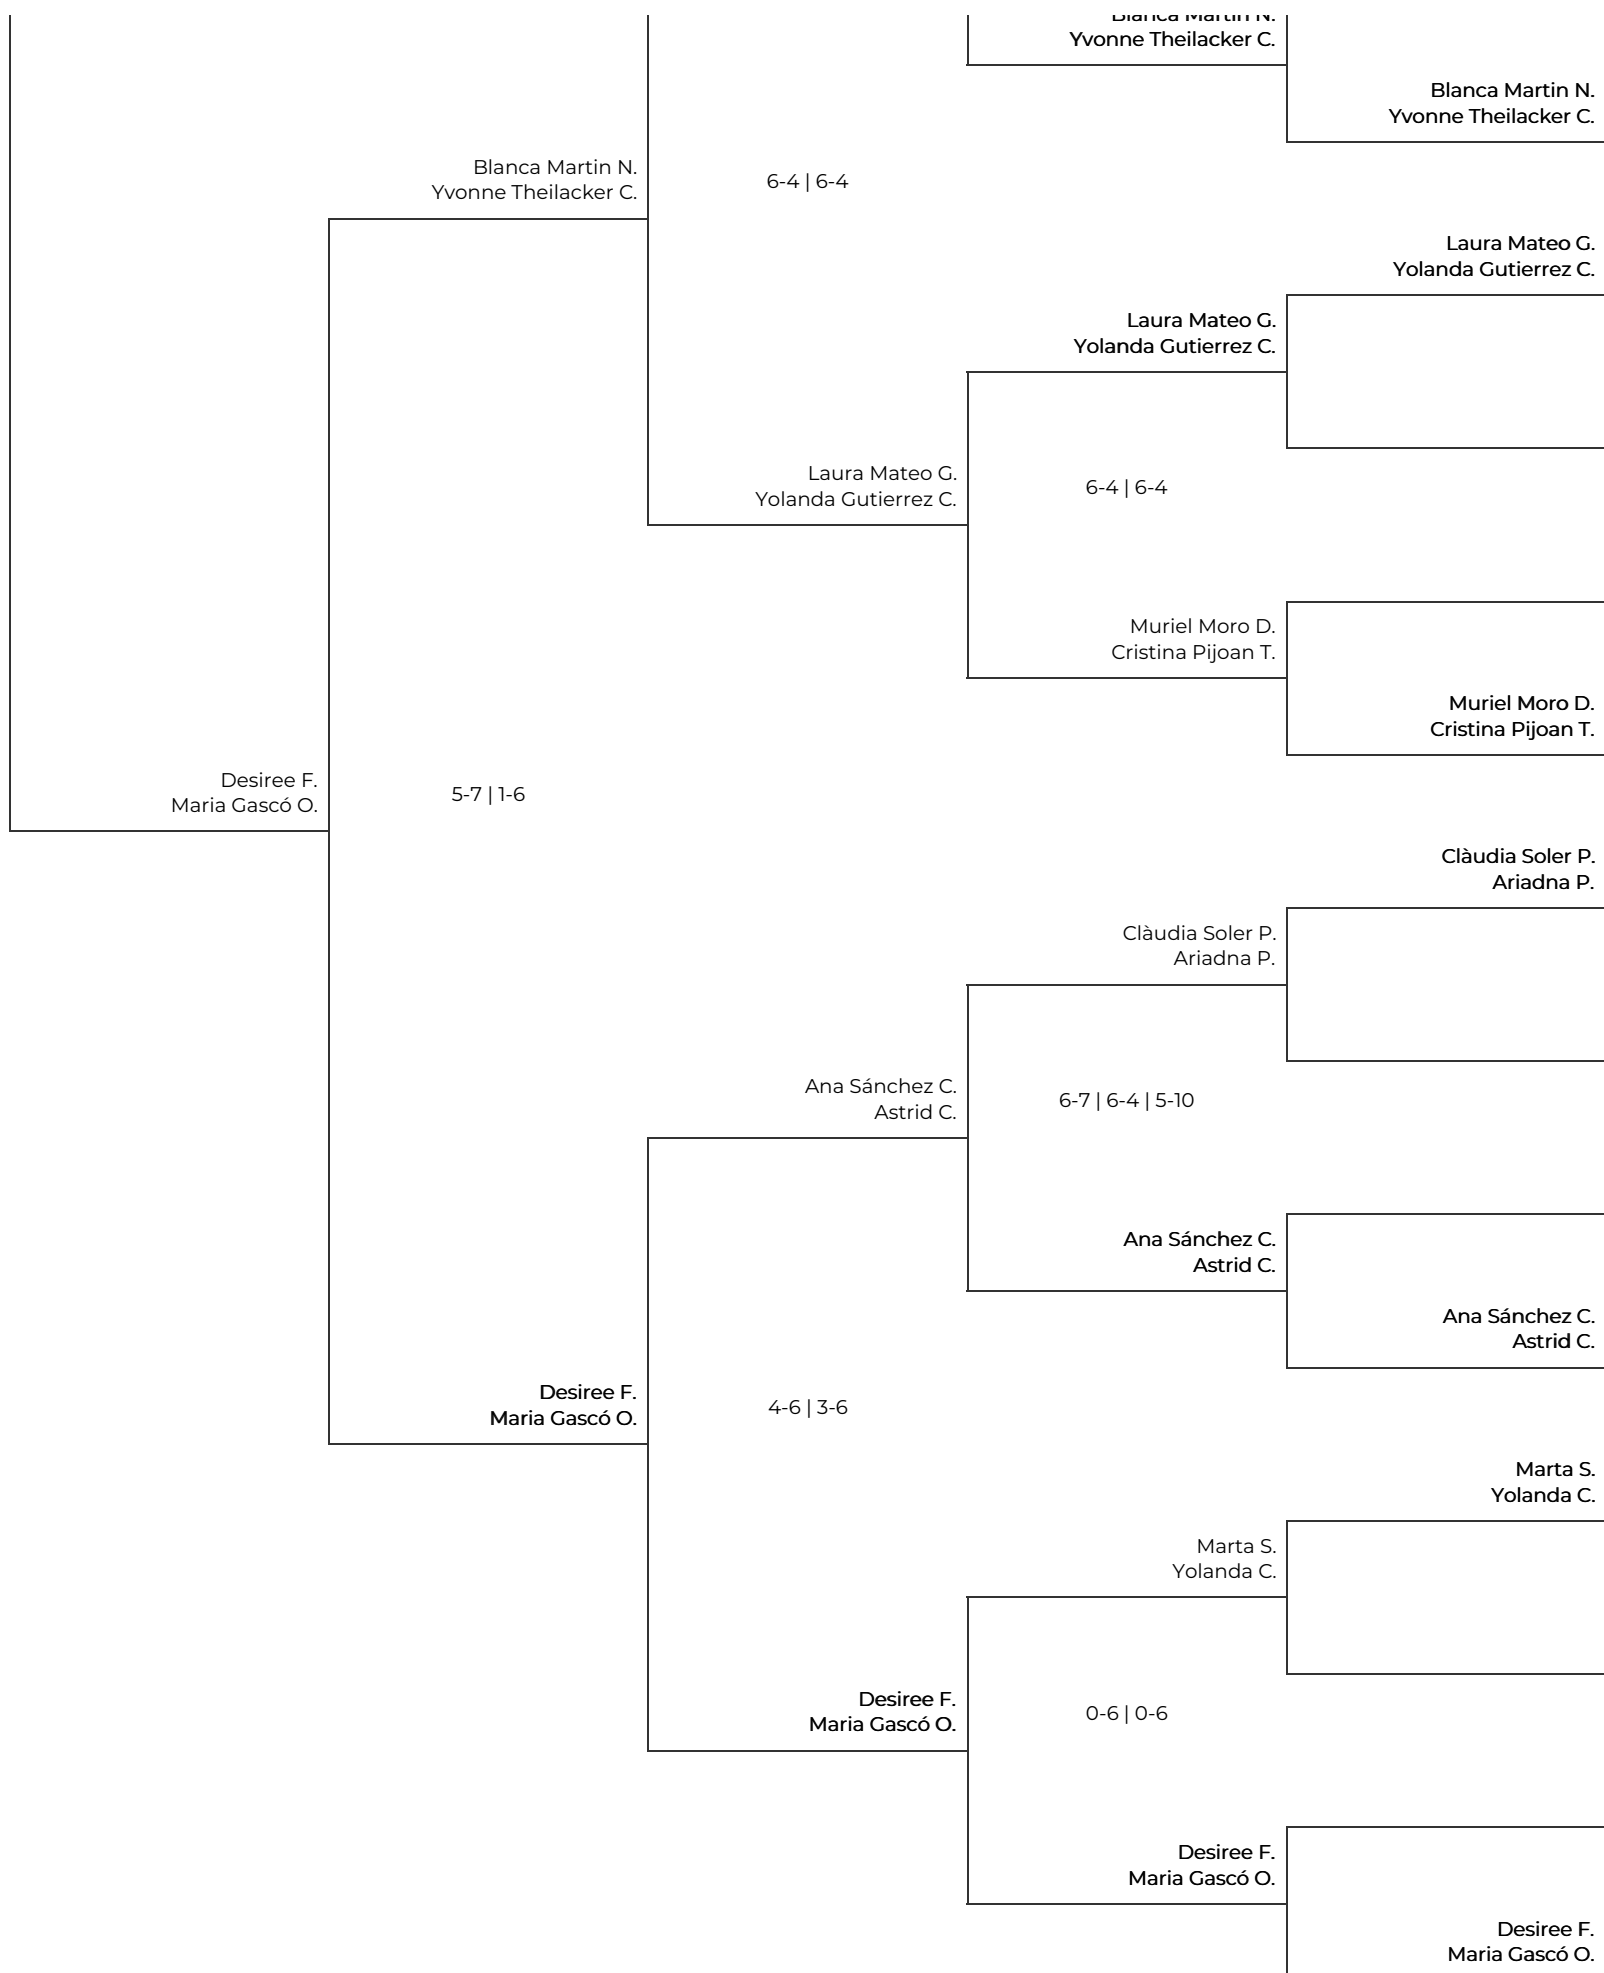

V Women Padel Oysho en el Real Club de Polo de Barcelona  
3a Femenina - Revés. 3a Femenina - Revés

V Women Padel Oysho en el Real Club de Polo de Barcelona  
 3a Femenina - Revés. 3a Femenina - Revés

# V Women Padel Oysho en el Real Club de Polo de Barcelona