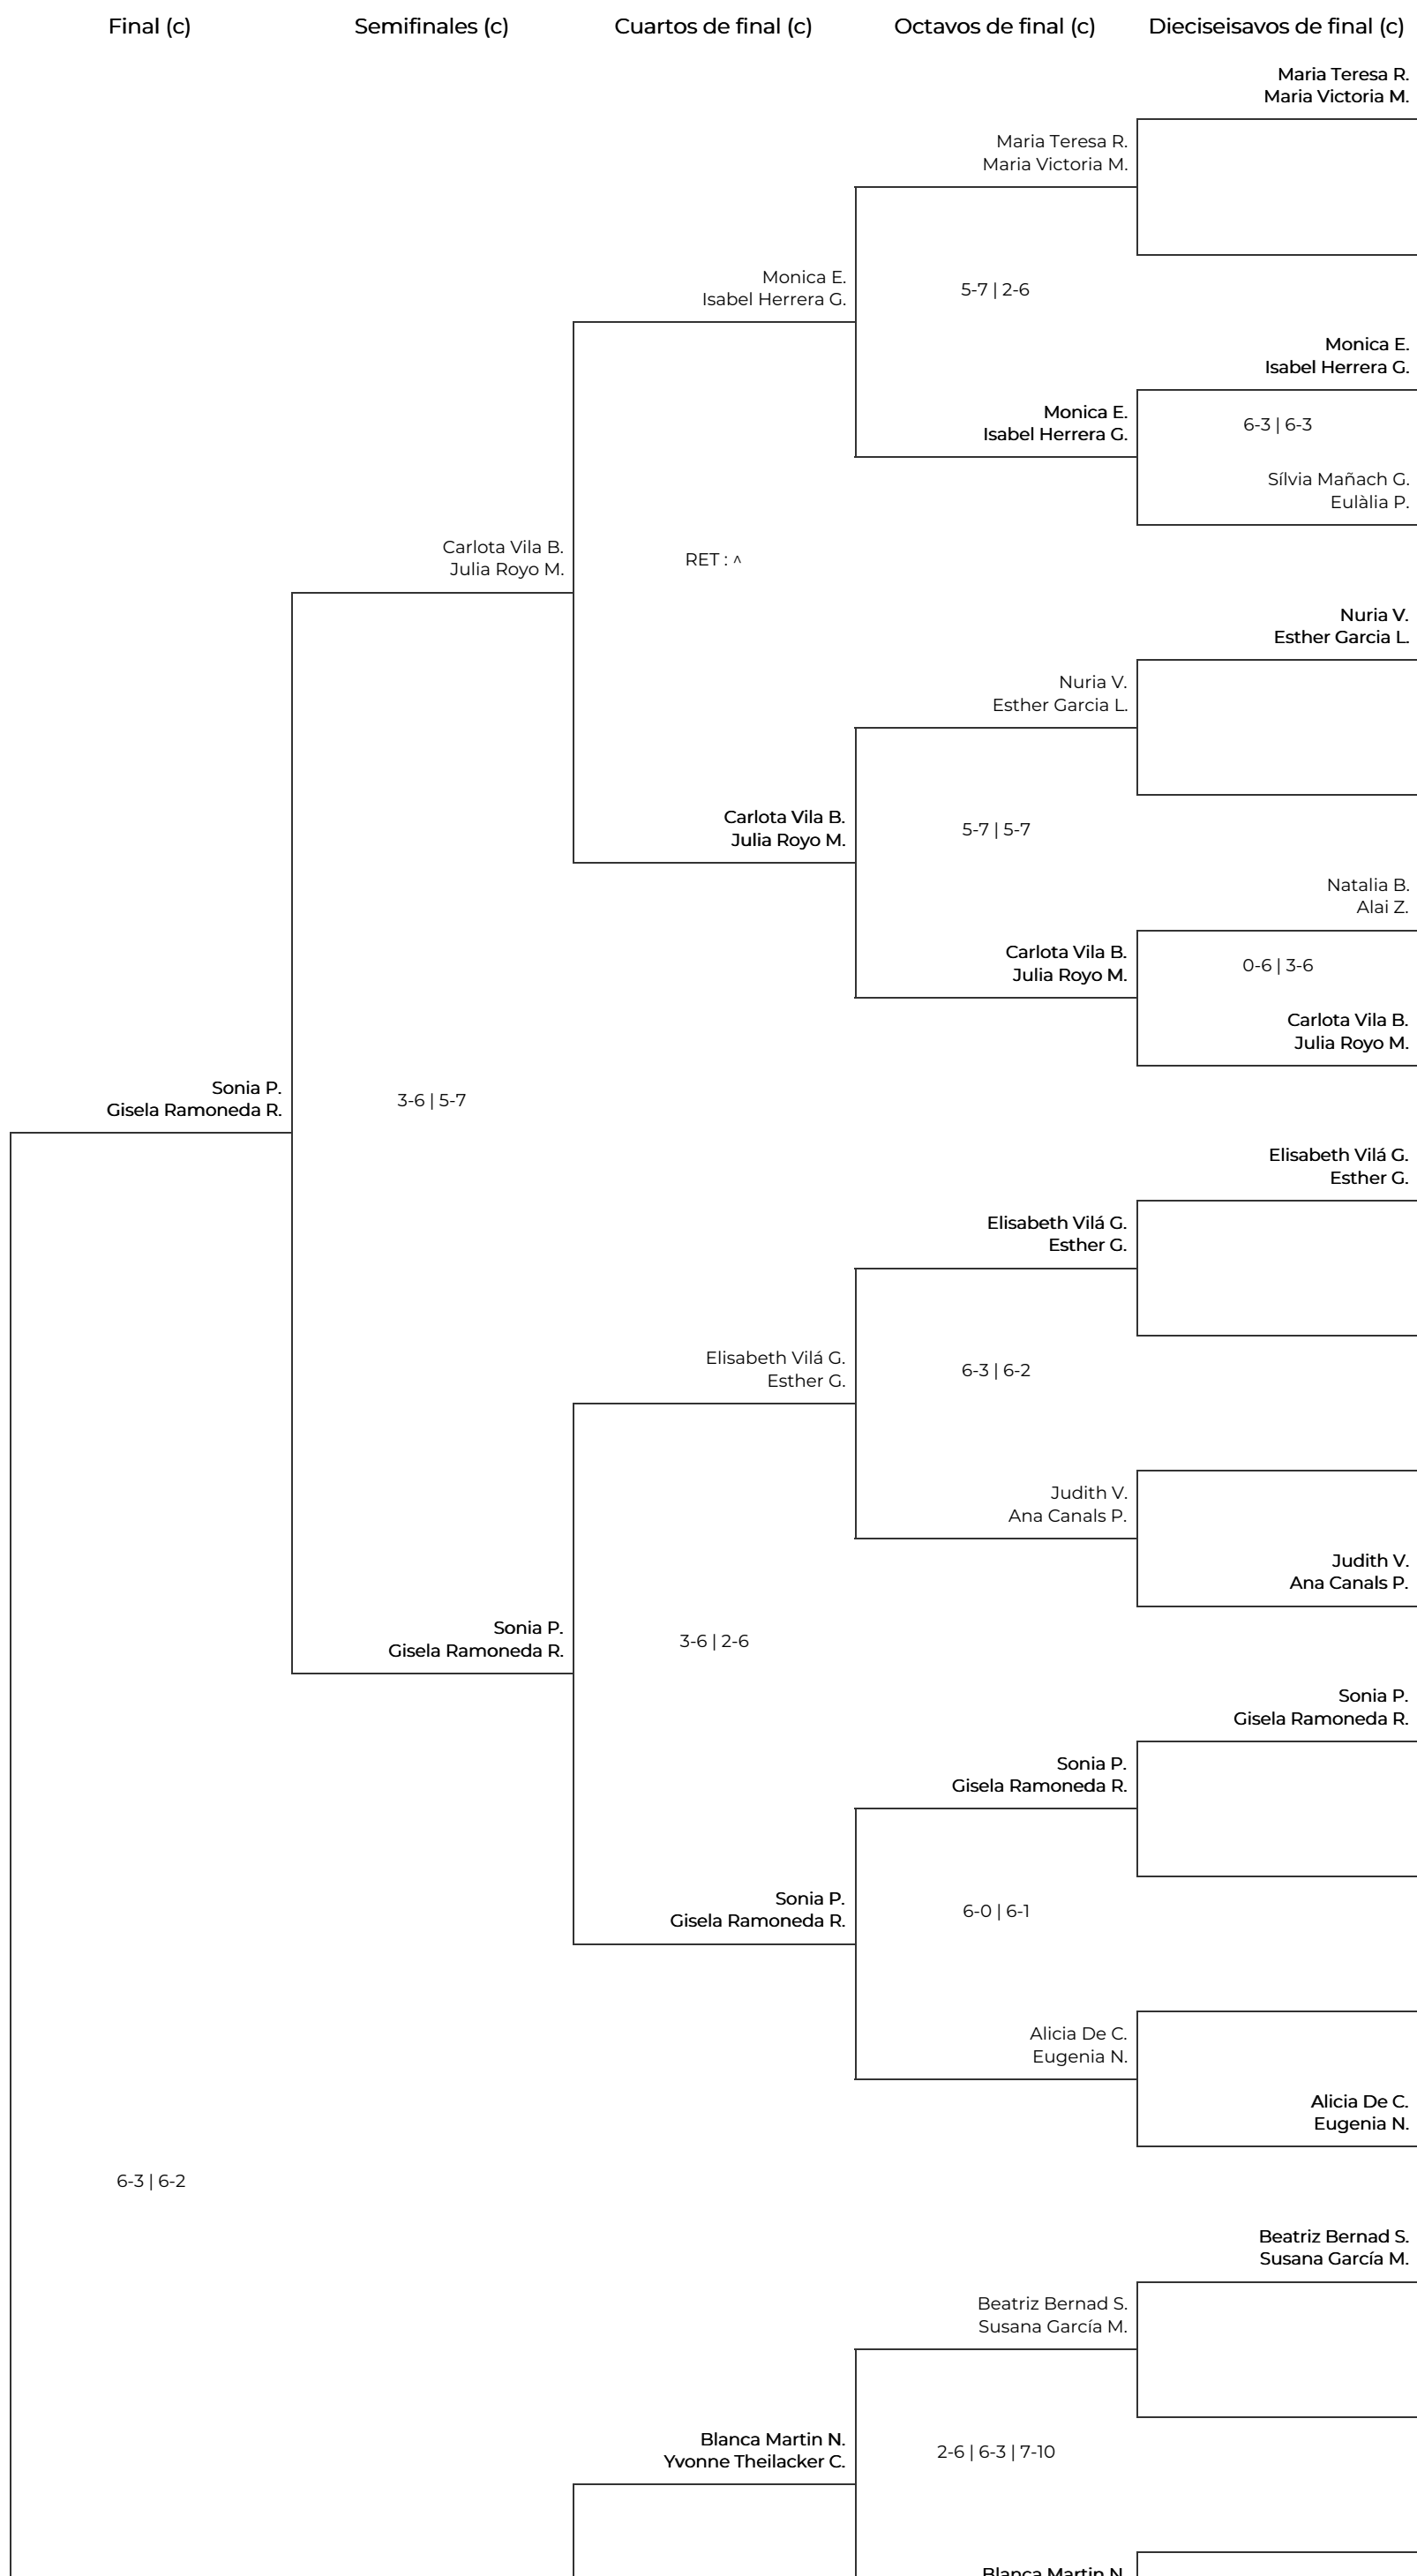

V Women Padel Oysho en el Real Club de Polo de Barcelona  
3a Femenina - Revés. 3a Femenina - Revés

V Women Padel Oysho en el Real Club de Polo de Barcelona  
 3a Femenina - Revés. 3a Femenina - Revés

# V Women Padel Oysho en el Real Club de Polo de Barcelona