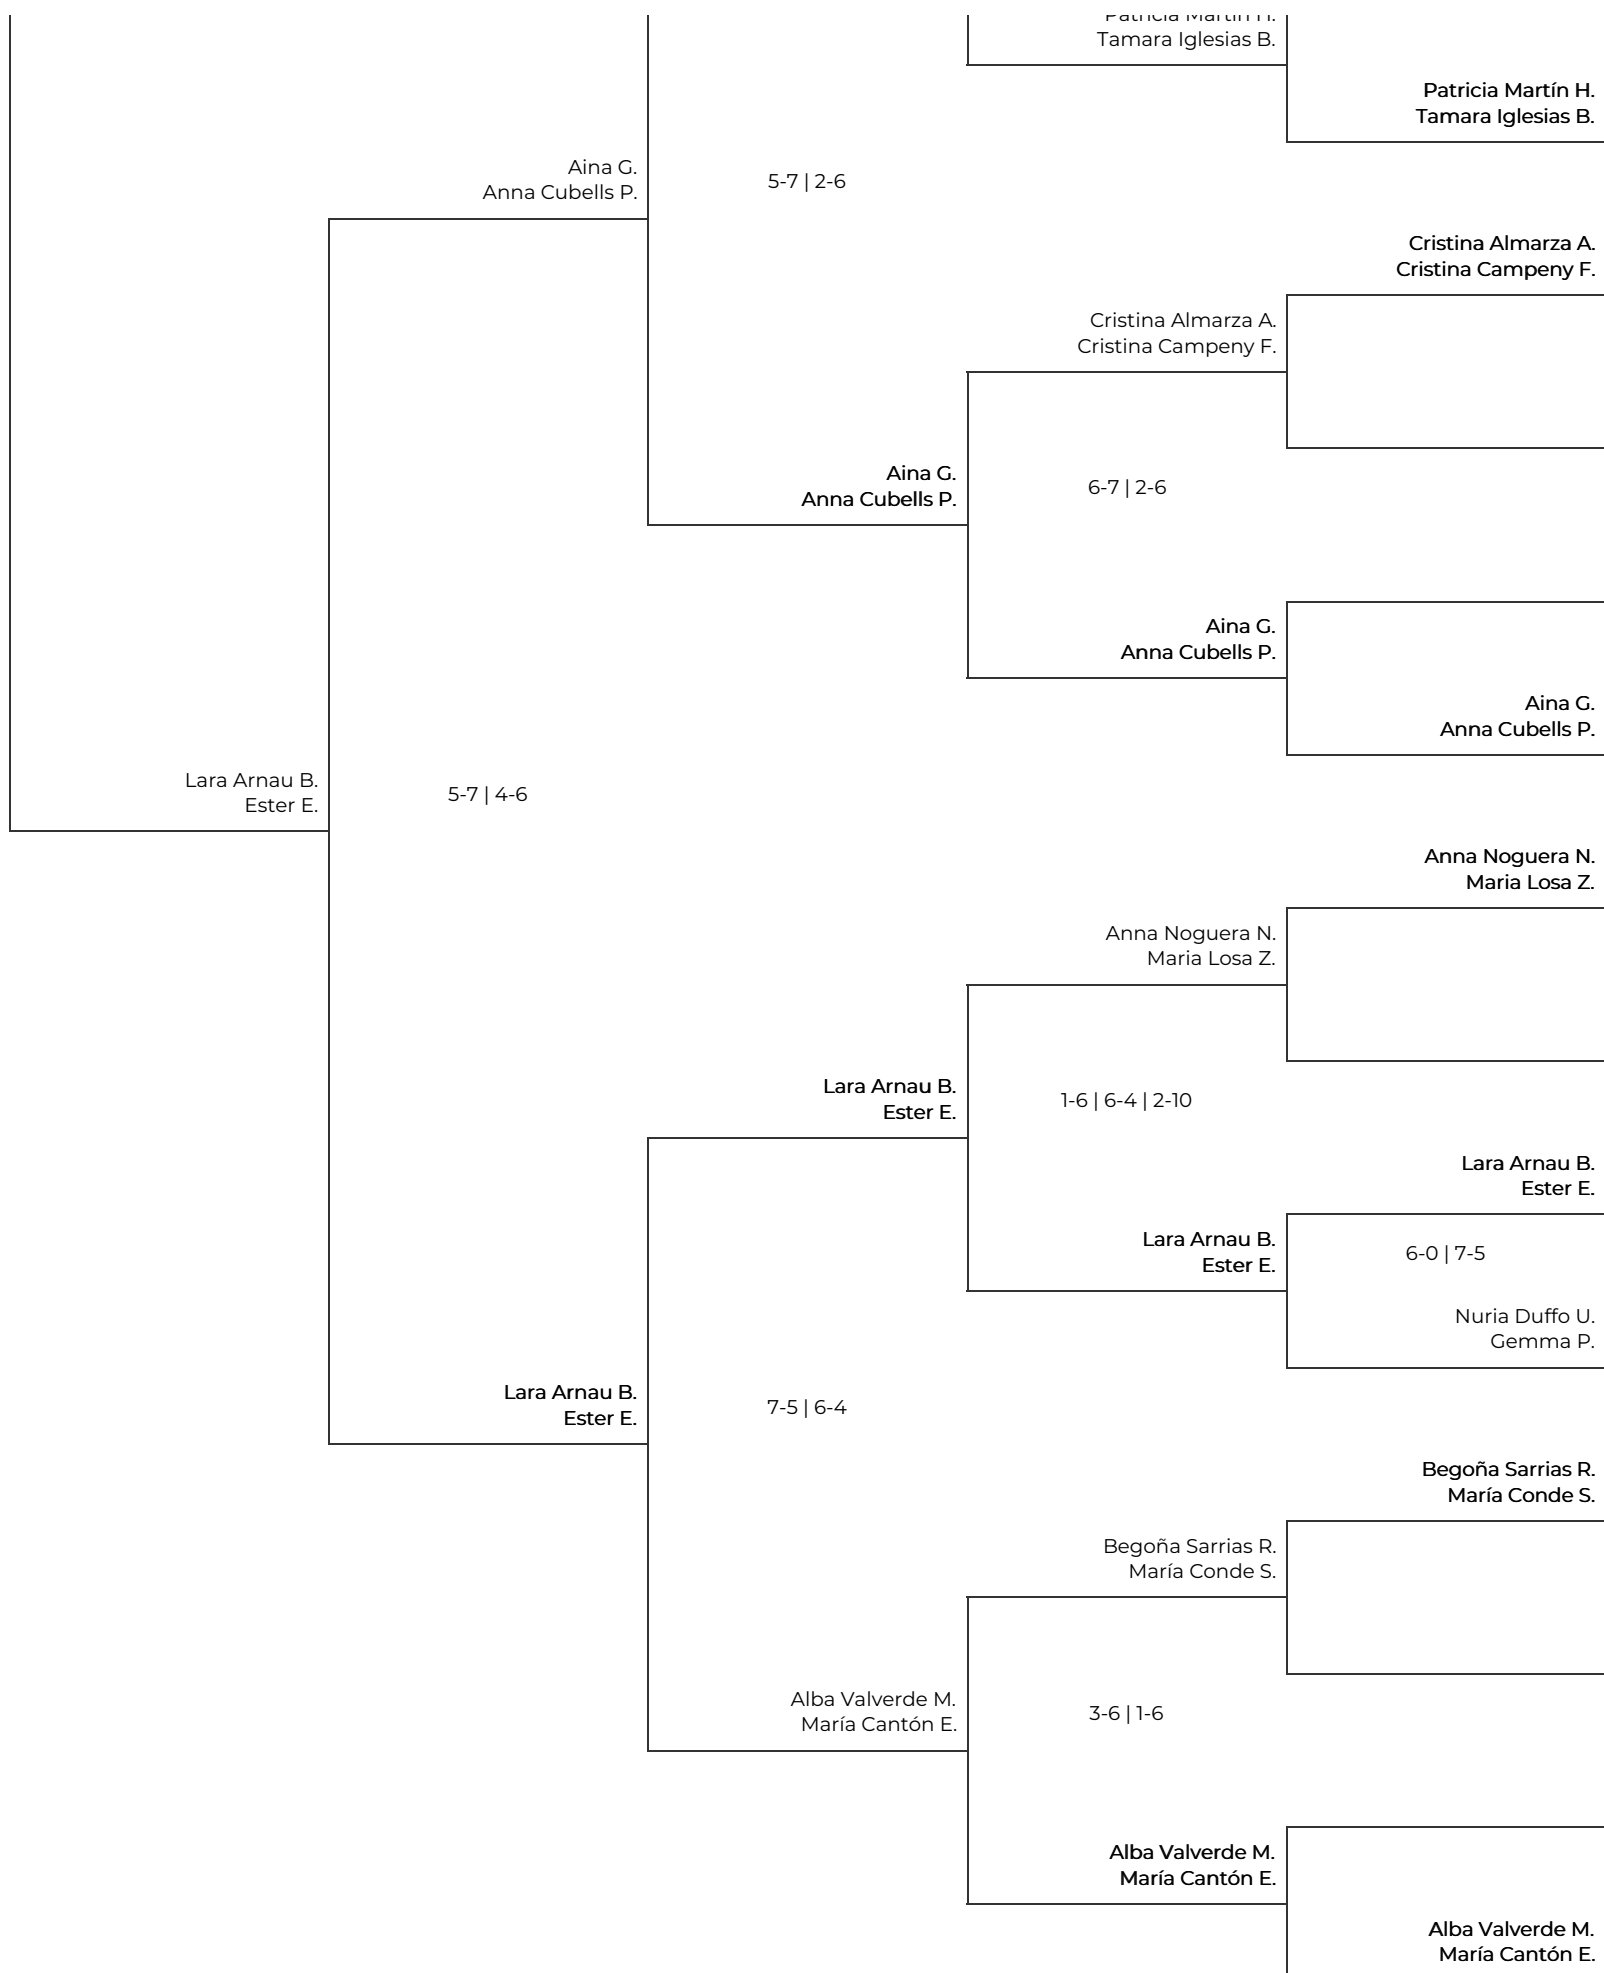

V Women Padel Oysho en el Real Club de Polo de Barcelona
3a Femenina - Drive. 3a Femenina - Drive

V Women Padel Oysho en el Real Club de Polo de Barcelona
 3a Femenina - Drive. 3a Femenina - Drive

V Women Padel Oysho en el Real Club de Polo de Barcelona