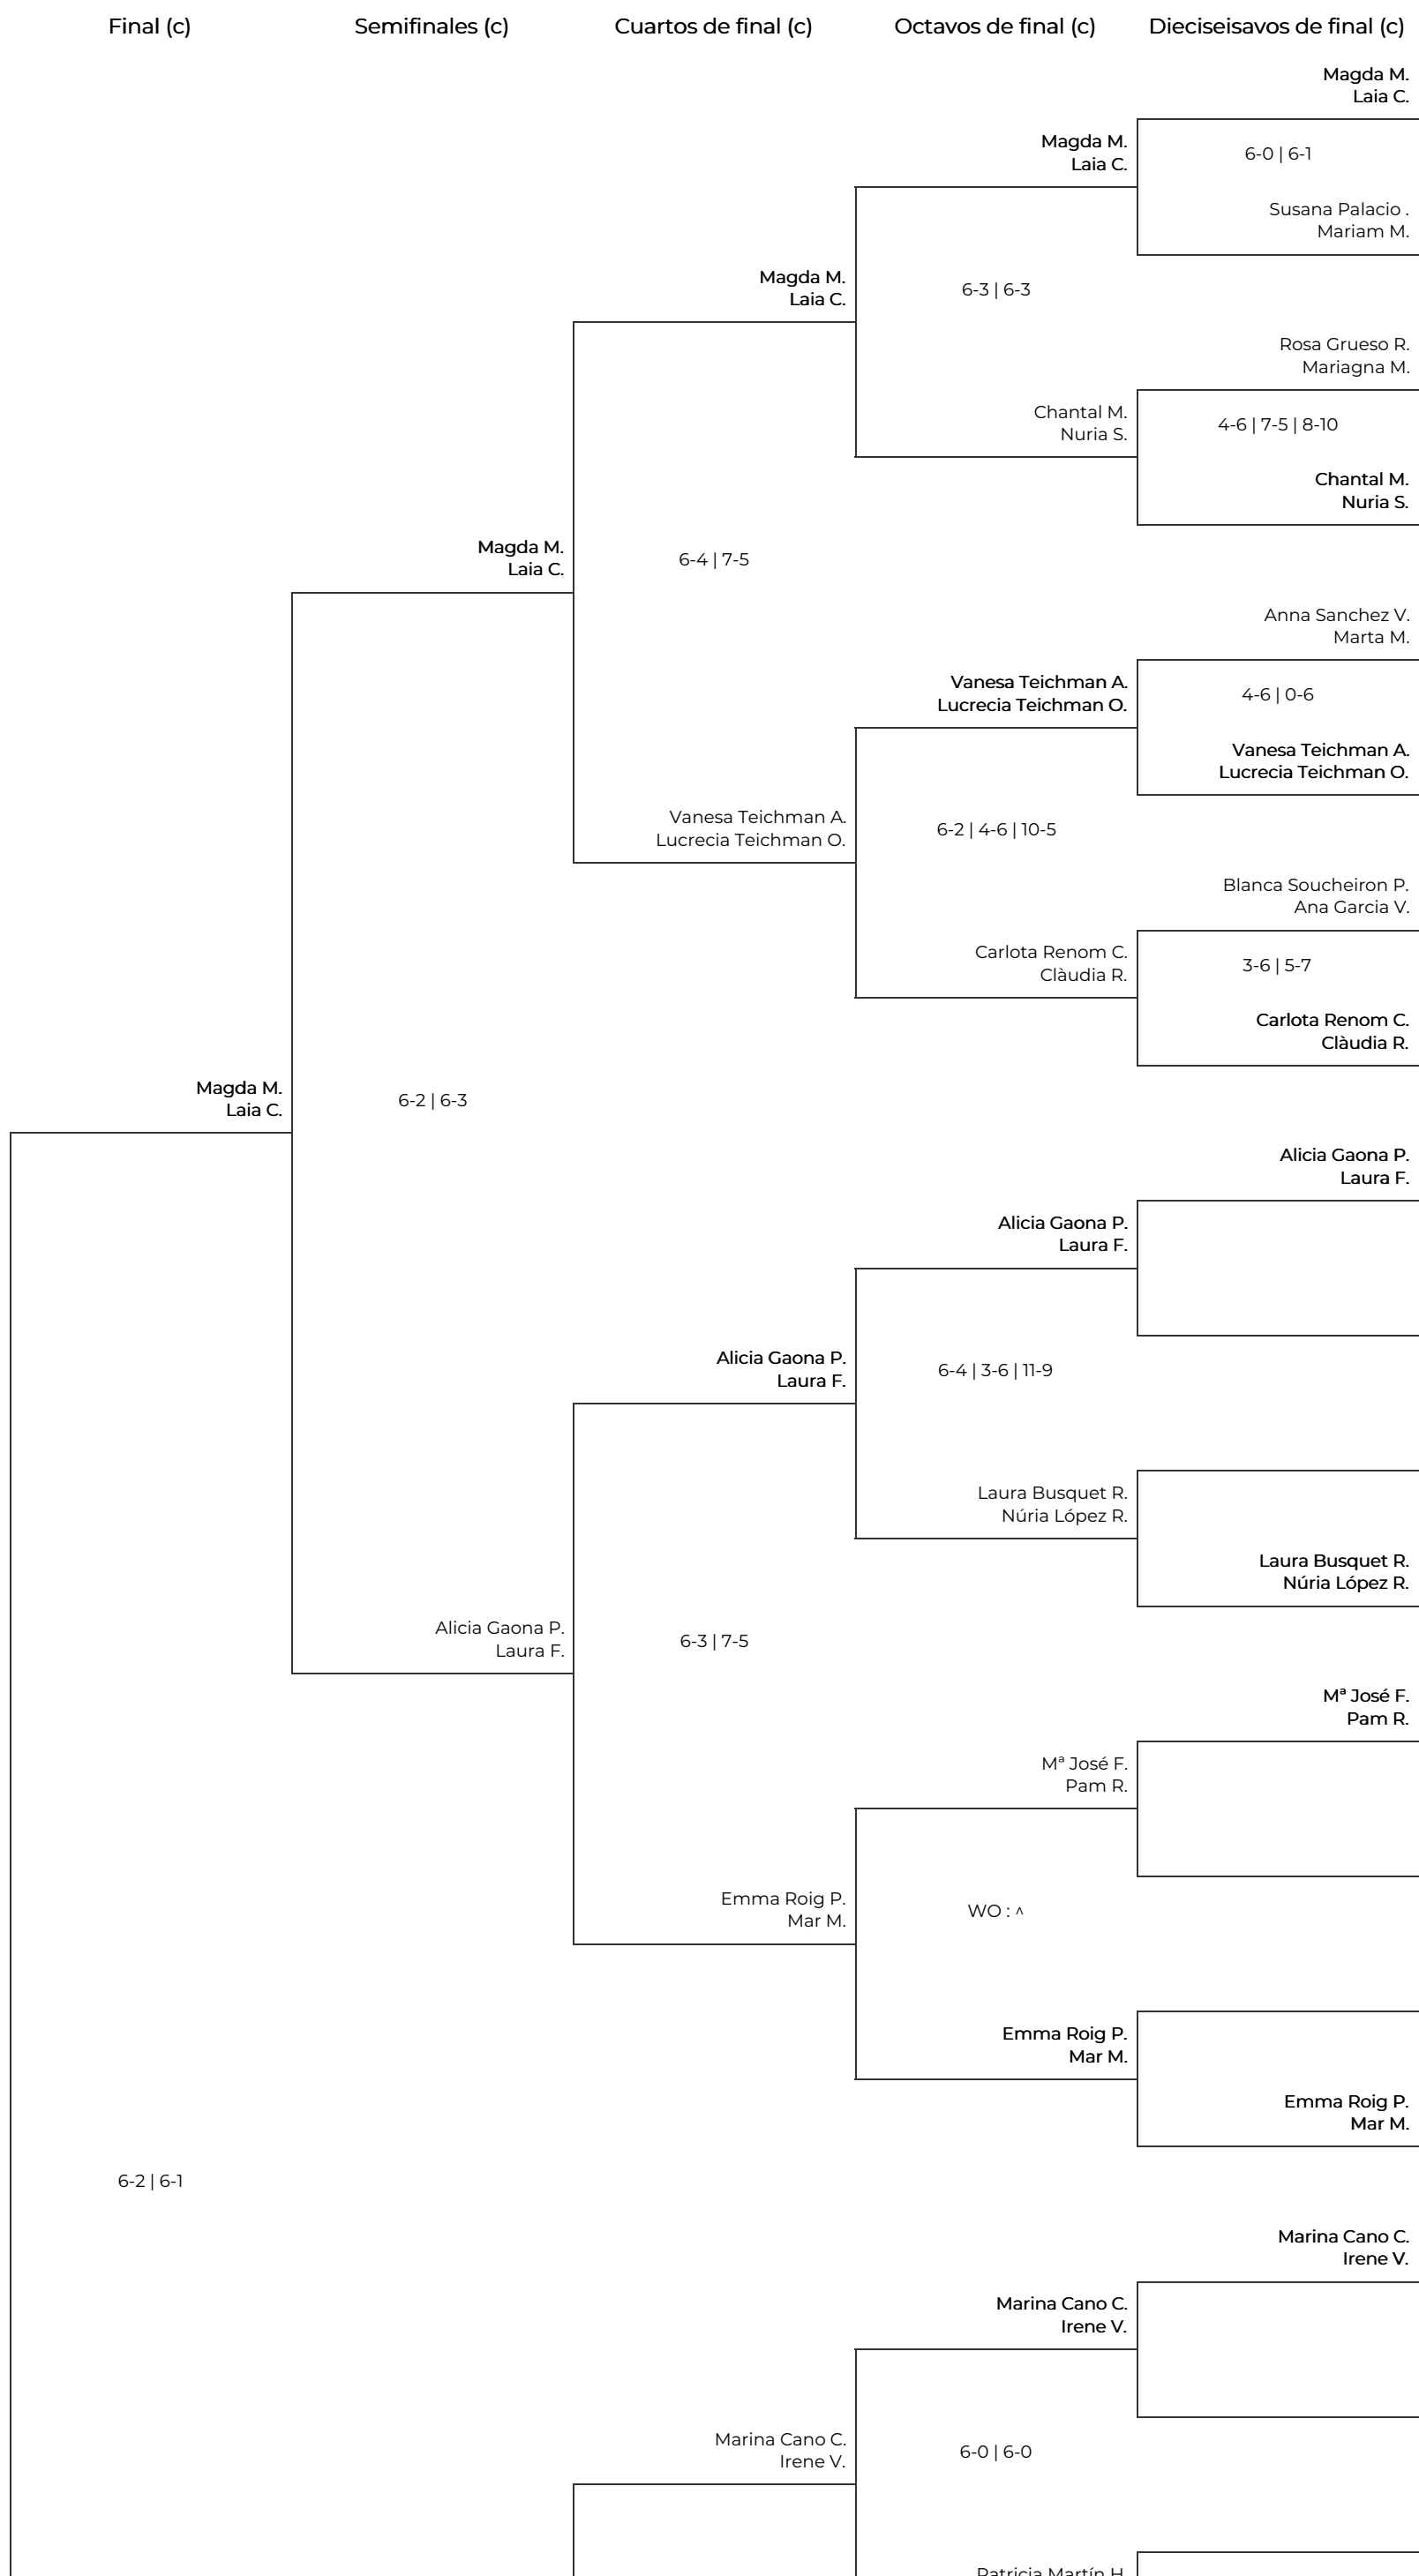

V Women Padel Oysho en el Real Club de Polo de Barcelona
3a Femenina - Drive. 3a Femenina - Drive

V Women Padel Oysho en el Real Club de Polo de Barcelona
 3a Femenina - Drive. 3a Femenina - Drive

V Women Padel Oysho en el Real Club de Polo de Barcelona

V Women Padel Oysho en el Real Club de Polo de Barcelona
3a Femenina - Drive. 3a Femenina - Drive

39	Anna Sanchez Valls/Marta Muñoz	Anna Sanchez V. Marta M.	Gemma Roig B.		
40	BYE			6-2 7-6	Elisabeth Lapasset L. Marta Vidal G.
41	Edith Alvarez/Carme Montserrat	Edith A. Carme M.			
42	BYE	6-1 6-2	Edith A. Carme M.		
43	Blanca Soucheiron Puigmarti/Ana Garcia Ventosa	Blanca Soucheiron P. Ana Garcia V.			
44	BYE		0-6 6-4 10-6	Edith A. Carme M.	
45	Maria Palet/Ariadna Andorrà Moros	Maria P. Ariadna Andorrà M.			
46	BYE	6-1 6-2	Maria P. Ariadna Andorrà M.		
47	Patricia Martín Hidalgo/Tamara Iglesias Blazquez	Patricia Martín H. Tamara Iglesias B.			
48	BYE				5-7 1-6
49	Alba Valverde Moreno/María Cantón Escartin	Alba Valverde M. María Cantón E.			
50	BYE	2-6 0-6	Rosanna Z. Angels U.		
51	Rosanna Zamora/Angels Ucero	Rosanna Z. Angels U.			
52	Magda Martinez/Laia Carbonell		2-6 2-6	Sandra Martinez H. Angela B.	
53	Sandra Martinez Hernandez /Angela Bononat	Sandra Martinez H. Angela B.			
54	BYE	6-1 6-3	Sandra Martinez H. Angela B.		
55	Vanesa Teichman Alsina/Lucrecia Teichman Ola	Vanesa Teichman A. Lucrecia Teichman O.			
56	BYE			6-2 4-6 10-3	Sandra Martinez H. Angela B.
57	Chantal Marin/Nuria Serra	Chantal M. Nuria S.			
58	BYE	3-6 3-6	Eva Gómez C. Fatima P.		
59	Eva Gómez Cárdenas/Fatima Polo	Eva Gómez C. Fatima P.			
60	BYE		4-6 5-7	Mª José F. Pam R.	
61	Laura Busquet Raich/Núria López Raich	Laura Busquet R. Núria López R.			
62	BYE	3-6 6-4 4-10	Mª José F. Pam R.		
63	Mª José Fernández Carrasco/Pam Ramos	Mª José F. Pam R.			
64	BYE				