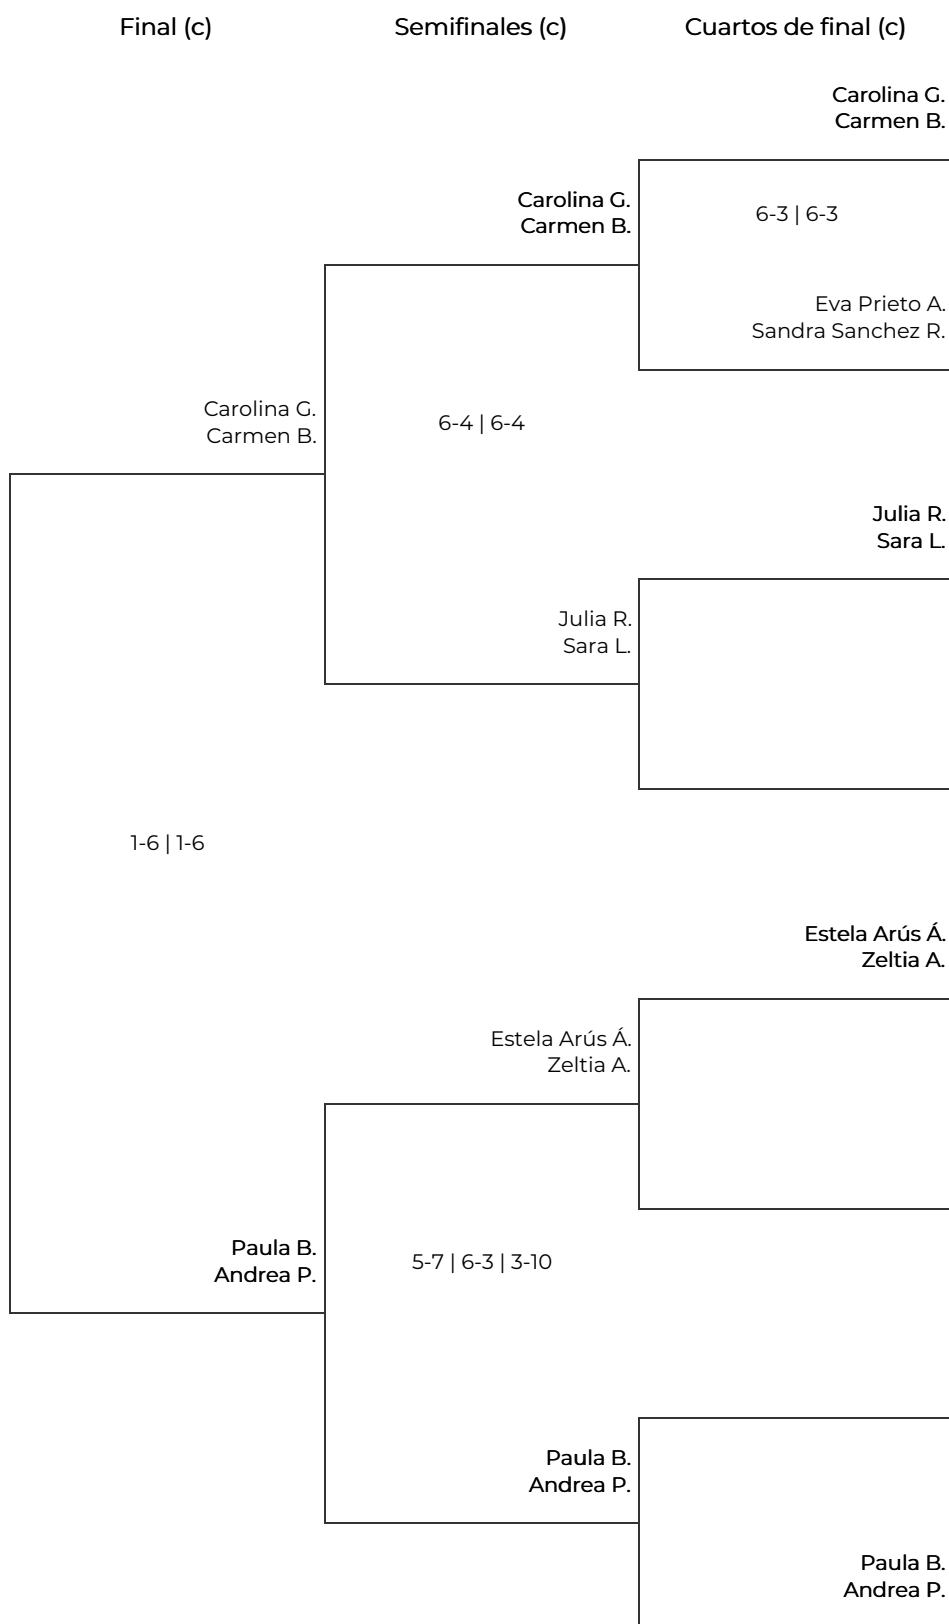

V Women Padel Oysho en el Real Club de Polo de Barcelona
1a Femenina. 1a Femenina

V Women Padel Oysho en el Real Club de Polo de Barcelona

1a Femenina. 1a Femenina

Octavos de final		Cuartos de final		Semifinales		Final	
1	Estela Arús Álvarez Zeltia Alvarez 4-6 3-6	Merce C. Berta Camprubi M.					
2	Merce Camprubi Berta Camprubi Montal 6-2 6-3			Merce C. Berta Camprubi M.			
3	Maria González Sofia Konnan 6-2 6-4	Maria G. Sofia K.					
4	Carolina Garzo Carmen Borges 6-4 6-4					Merce C. Berta Camprubi M.	
5	Paula Boixader Andrea Pitarch	Paula B. Andrea P.					
6	BYE	4-6 6-2 7-10		Carlota M. Jana D.			
7	Eva Prieto Amador Sandra Sanchez Roman 1-6 3-6	Carlota M. Jana D.					
8	Carlota Majó Jana Domenech 2-6 6-3 6-10						
9	Eva Falques Aran Olga Paricio Rubira	Eva Falques A. Olga Paricio R.					
10	BYE	3-6 6-4 10-8		Eva Falques A. Olga Paricio R.			
11	BYE	Julia R. Sara L.					
12	Julia Roca Sara Llorens 1-6 1-6					Laura Simón E. Marta P.	
13	Queralt Puig Gual Carola Custodero Mauri 6-3 5-7 10-7	Queralt Puig G. Carola Custodero M.					
14	Blanca Manent Casacuberta Laura Tamarit Sales 0-6 4-6			Laura Simón E. Marta P.			
15	Laura Simón Espinalt Marta Pinyol	Laura Simón E. Marta P.					
16	BYE						