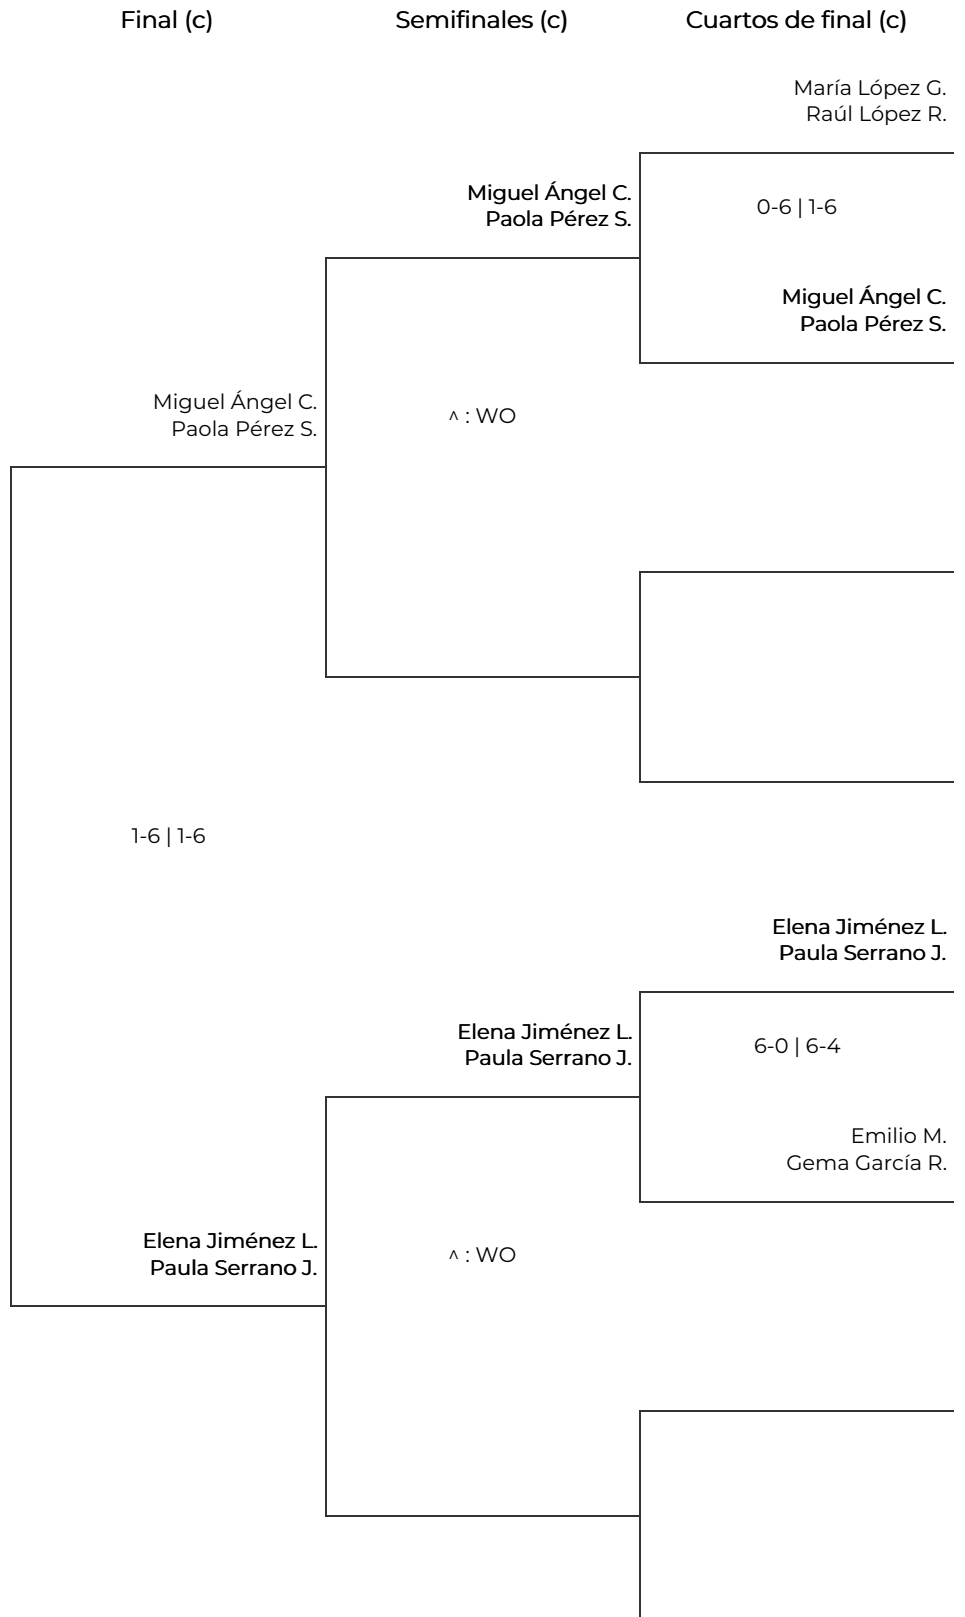

FUNDACIÓN REAL MADRID '24 - CDR360
(Roquetas de Mar, Almería)
MIXTA UNICA. MIXTA ÚNICA

FUNDACIÓN REAL MADRID '24 - CDR360

(Roquetas de Mar, Almería)

MIXTA UNICA. MIXTA ÚNICA

Octavos de final		Cuartos de final		Semifinales		Final	
1	Alejandra Benavente Ares Fernandez Vicente	Alejandra B. Ares Fernandez V.					
2	BYE	6-4 7-6	Alejandra B. Ares Fernandez V.				
3	Elena Jiménez Leyva Paula Serrano Jiménez ^ : WO	Elena Jiménez L. Paula Serrano J.					
4	Emilio Murcia Andújar Lucía Martos Sánchez		2-6 0-6	Sara Martin B. Guillermo Martinez D.			
5	Sara Martin Berenguer Guillermo Martinez Diaz	Sara Martin B. Guillermo Martinez D.					
6	BYE	6-1 6-0	Sara Martin B. Guillermo Martinez D.				
7	Francisco Miguel Moreno Marin María Maldonado 6-0 6-2	Francisco Miguel M. María M.					
8	María López Gálvez Raúl López Rodríguez					6-7 6-4 3-6	
9	Manuel Miguel Sánchez Pérez Olga Sánchez Garcia	Manuel Miguel S. Olga Sánchez G.					
10	BYE	6-4 6-4	Manuel Miguel S. Olga Sánchez G.				
11	Mireia Lao Emilio Ramos Fernandez Emilio 6-0 6-3	Mireia L. Emilio Ramos F.					
12	Miguel Ángel Castillo Garcia Paola Pérez Suárez		6-0 6-0	Manuel Miguel S. Olga Sánchez G.			
13	Emilio Maezo Gema García Rodríguez	Emilio M. Gema García R.					
14	BYE	^ : WO	Emilio M. Gema García R.				
15	María Garcia Muñoz Juan Utrera WO : ^	Eli Amat A. Mario Caballero A.					
16	Eli Amat Amat Mario Caballero Amat						