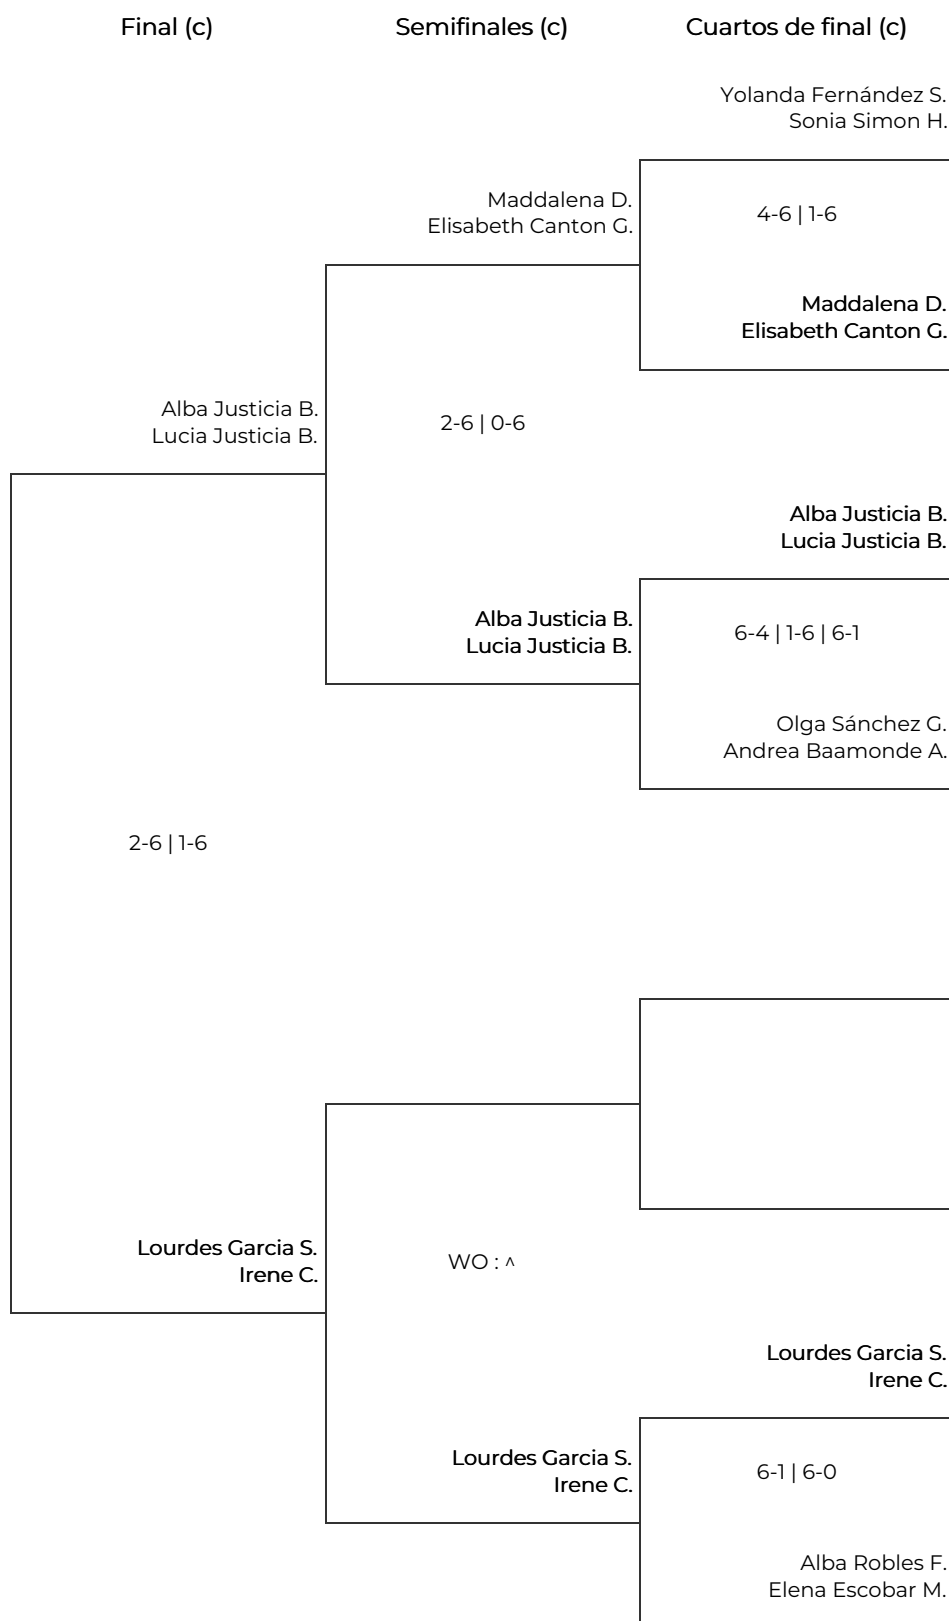

FUNDACIÓN REAL MADRID '24 - CDR360  
 (Roquetas de Mar, Almería)  
 2º FEMENINA. 2ª FEMENINA

# FUNDACIÓN REAL MADRID '24 - CDR360

(Roquetas de Mar, Almería)

2º FEMENINA. 2ª FEMENINA

Octavos de final

Cuartos de final

Semifinales

Final

1 Toñi Torres Yolanda	Toñi T. Yolanda		
2 BYE	6-4   6-0	Toñi T. Yolanda	
3 Carmen Laura Garrido Hernandez Lucia Ruiz Freixinos	Carmen Laura G. Lucia Ruiz F.		
4-6   7-6   6-0			
4 Yolanda Fernández Santiago Sonia Simon Hernandez		1-6   1-6	Cristina María S. Lorena González A.
5 Cristina María Sánchez Lorena González Antolín	Cristina María S. Lorena González A.		
6-0   6-1			
6 Olga Sánchez Garcia Andrea Baamonde Andrade	6-2   6-2	Cristina María S. Lorena González A.	
7 Elizabeth Arenas Cano Adela Marchena Rodríguez	Elizabeth Arenas C. Adela Marchena R.		
6-2   6-0			
8 Alba Justicia Benavides Lucia Justicia Benavides			6-4   6-3
9 Alejandra Benavente Lucia Martos Sanchez	Alejandra B. Lucia Martos S.		
10 BYE	7-5   7-6	Alejandra B. Lucia Martos S.	
11 Mireia Lao Ana Rama	Mireia L. Ana R.		
6-3   6-2			
12 Maddalena Damico Elisabeth Canton Gonzalez		6-3   6-2	Alejandra B. Lucia Martos S.
13 Lourdes Garcia Sanchez Irene Cuerva	Idaira Elena Rueda P.		
2-6   3-6			
14 Idaira Elena Rueda Perez	6-2   1-6   7-6	Idaira Elena Rueda P.	
15 Belén López Moya Julia Marín Guillén	Belén López M. Julia Marín G.		
6-2   7-5			
16 Alba Robles Fernández Elena Escobar Marín			