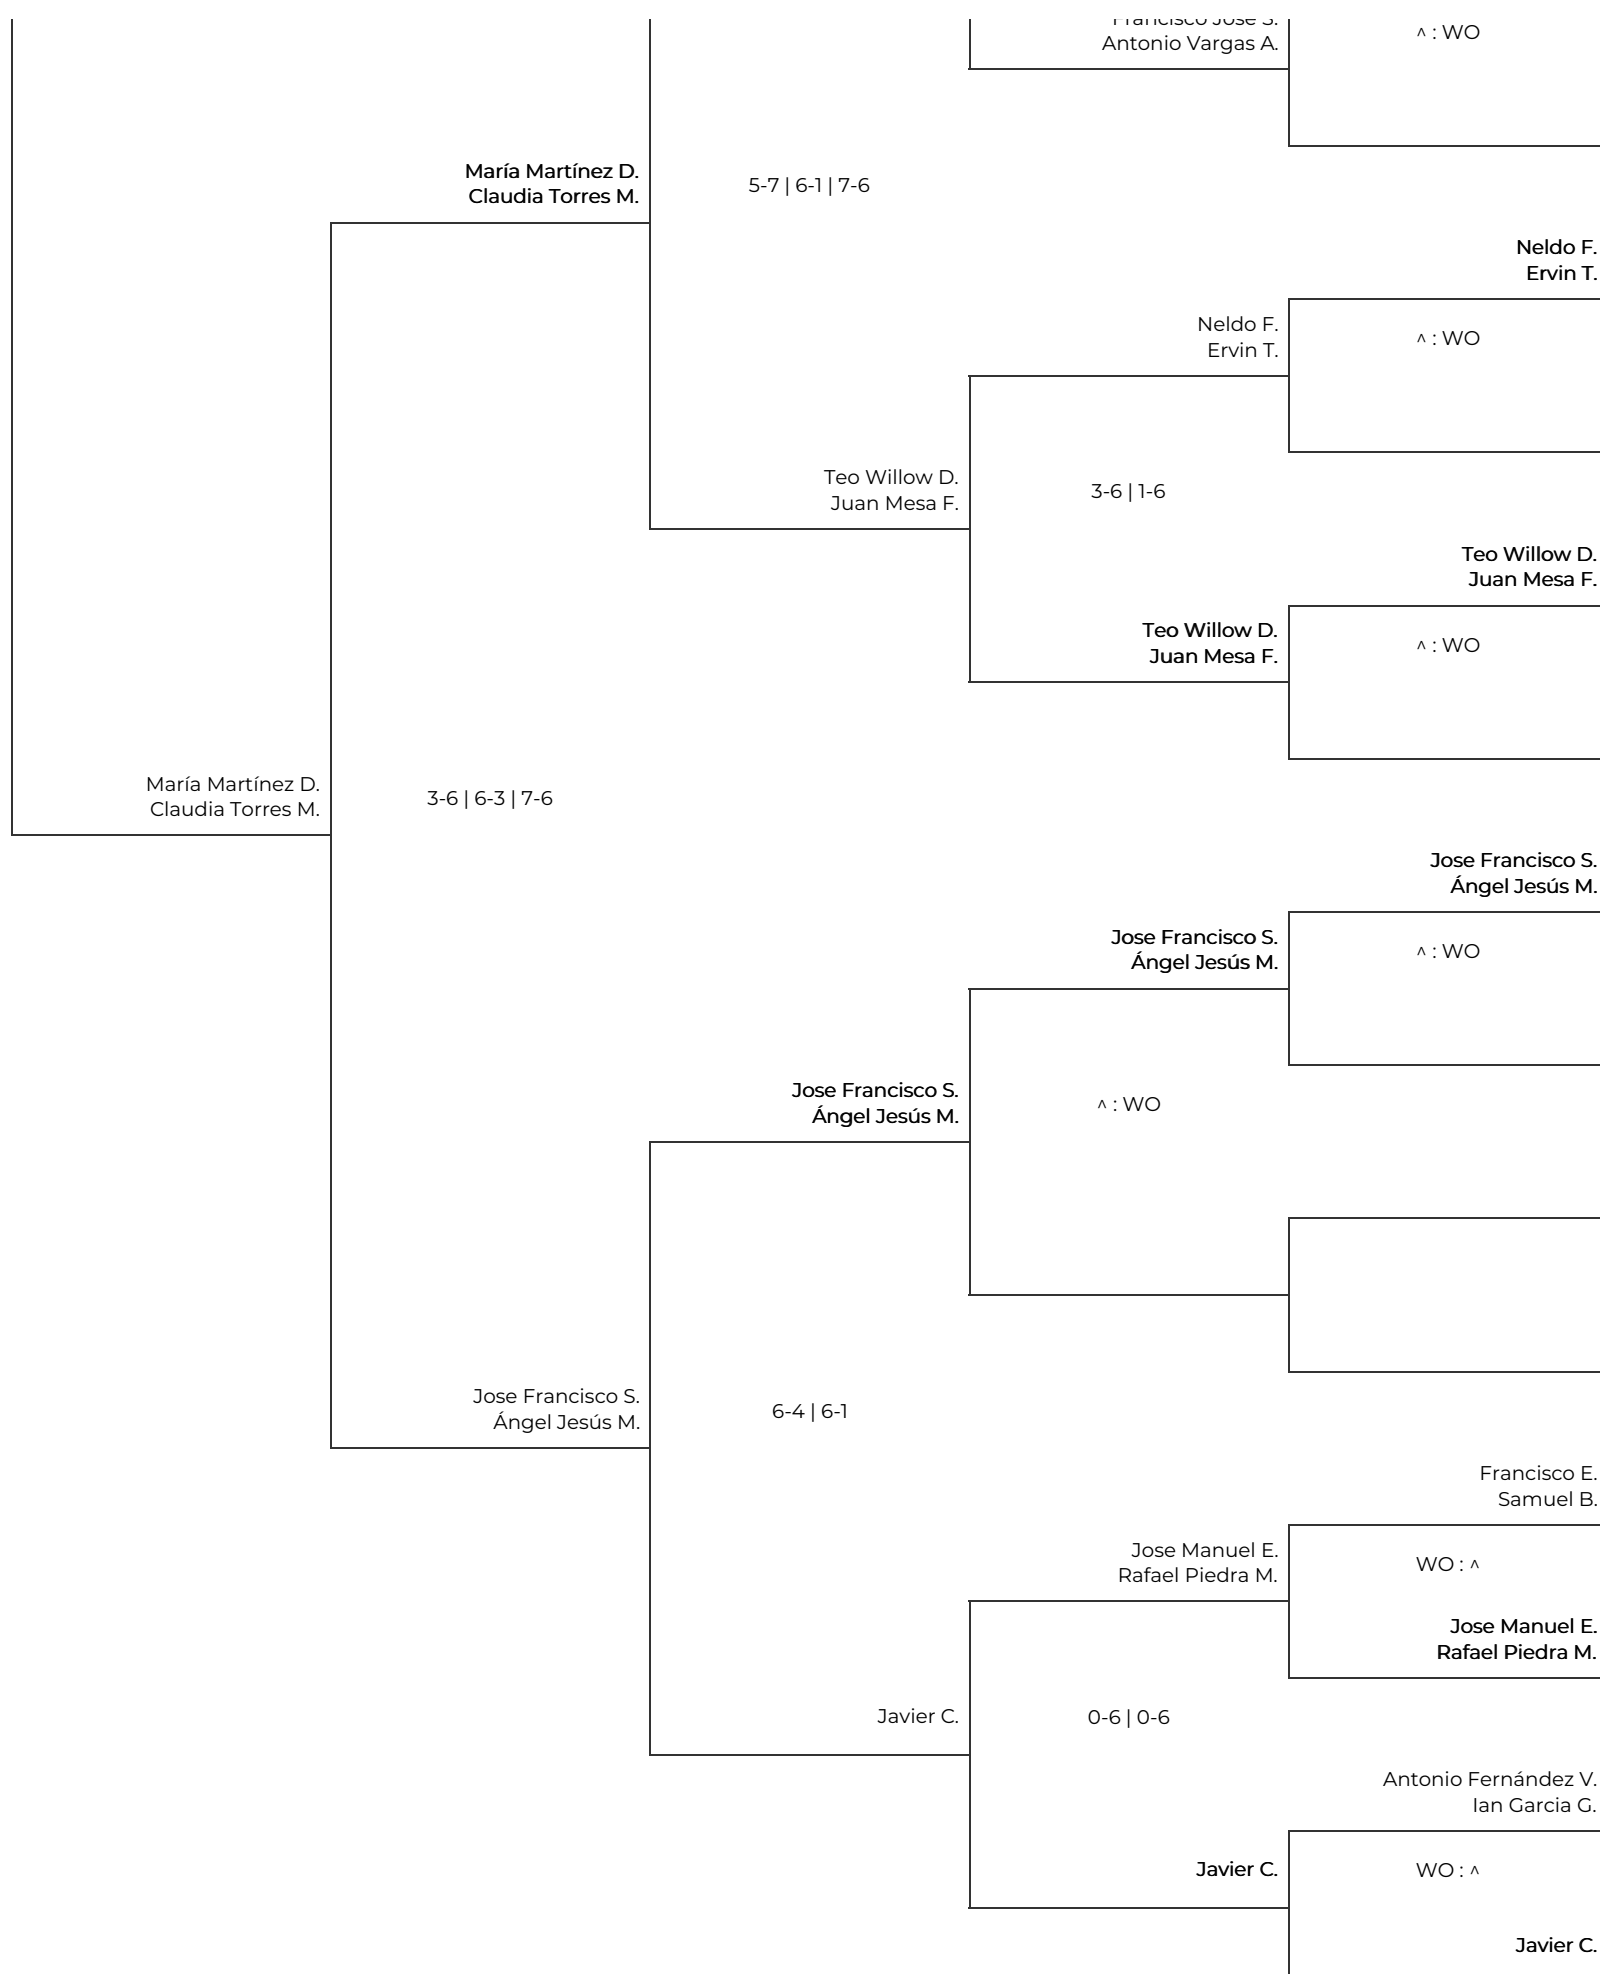

Final (c)	Semifinales (c)	Cuartos de final (c)	Octavos de final (c)	Dieciseisavos de final (c)
				Raúl López R.
			Gines Carmona R. Jose Miguel S.	0-6   2-6 Gines Carmona R. Jose Miguel S.
		Gines Carmona R. Jose Miguel S.	∧ : WO	
	Gines Carmona R. Jose Miguel S.	6-2   6-3		Antonia Mañas R. Frasco E.
			Jose Luis M. Miguel Ojeda S.	4-6   5-7 Jose Luis M. Miguel Ojeda S.
		Jose Luis M. Miguel Ojeda S.	6-1   6-7   7-6	
			Francisco Fernandez N. Raul Garcia J.	Francisco Fernandez N. Raul Garcia J. ∧ : WO
Gines Carmona R. Jose Miguel S.	1-6   6-1   7-6			Antonio G. José Miguel N.
			Antonio G. José Miguel N.	∧ : WO
		Manolo Sierra C. Cristian Perez R.	1-6   1-6	
			Manolo Sierra C. Cristian Perez R.	
	Manolo Sierra C. Cristian Perez R.	6-2   6-3		Francisco Javier G. Carlos Molina E.
			Francisco Javier G. Carlos Molina E.	∧ : WO
		Francisco Javier G. Carlos Molina E.	6-2   6-2	
			Daniel Peña D. Alejandro Castillo R.	Daniel Peña D. Alejandro Castillo R. ∧ : WO
7-6   7-6				
				German Sanchez V. Miguel Angel F.
			María Martínez D. Claudia Torres M.	WO : ∧ María Martínez D. Claudia Torres M.
		María Martínez D. Claudia Torres M.	6-4   4-6   7-6	
				Francisco José S. Antonio Vargas A.
			Francisco José S.	