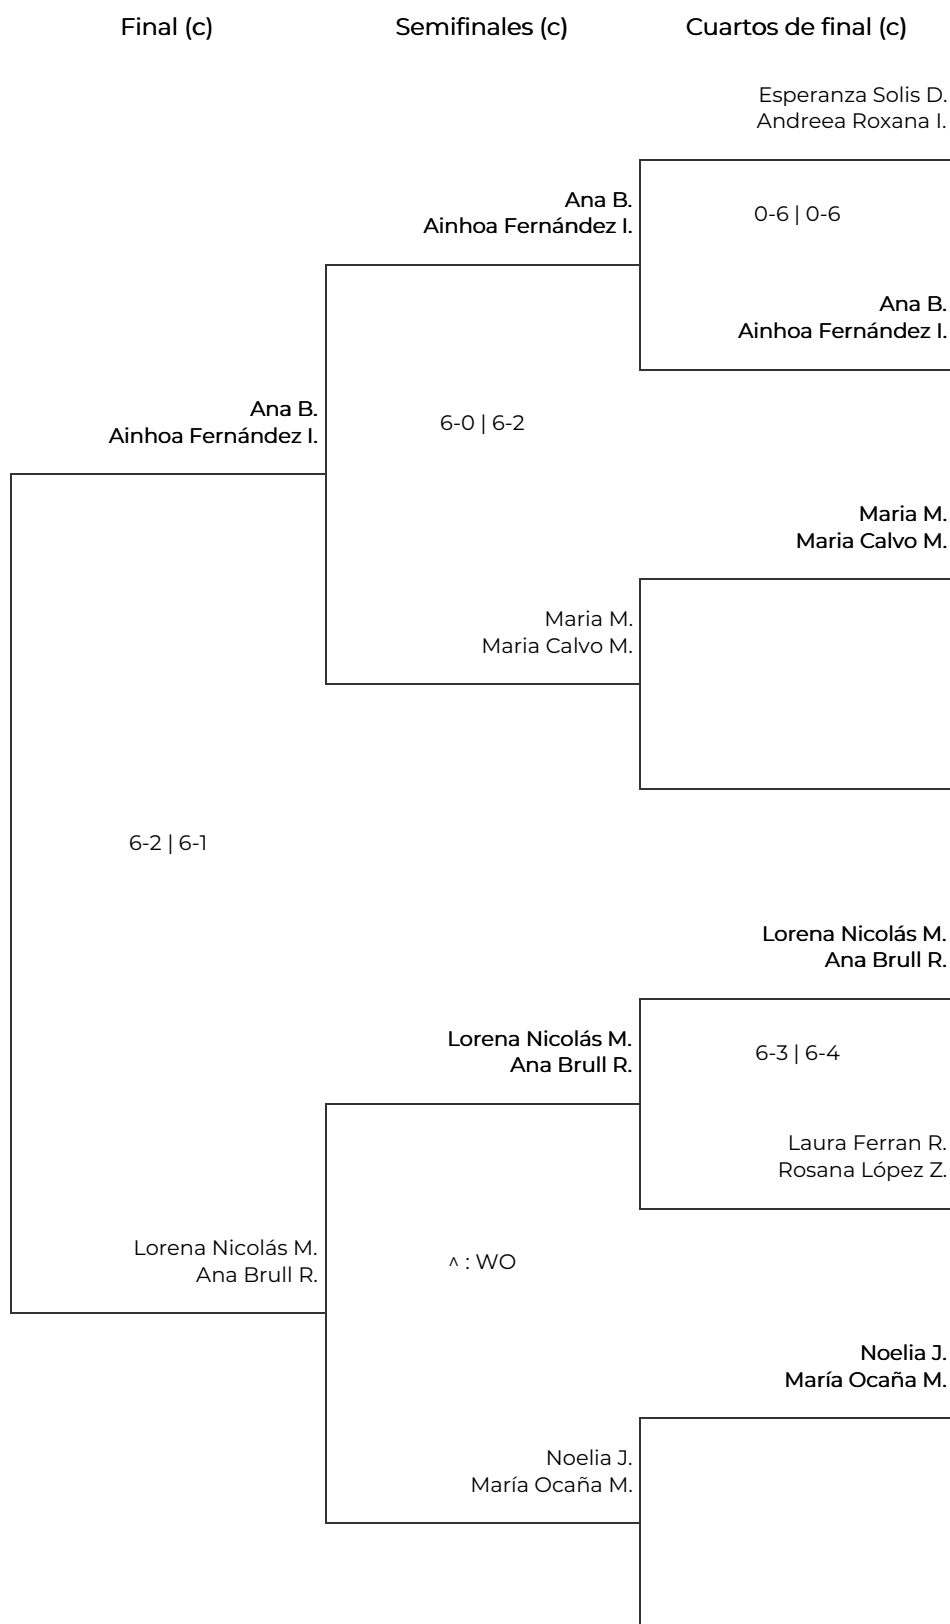

ADIDAS PADEL TOUR '24 - INDIE PADEL  
(MADRID)  
B FEMENINA. B FEMENINA

# ADIDAS PADEL TOUR '24 - INDIE PADEL (MADRID)

## B FEMENINA. B FEMENINA

Octavos de final		Cuartos de final		Semifinales		Final	
1	Sandra Rueda Clara Pérez 6-2   6-1	Sandra R. Clara P.					
2	Esperanza Solis Del Rio Andreea Roxana Iovan Bob 3-6   6-0   8-10		Marina Borrero D. Blanca R.				
3	Ana Bastida Ainhoa Fernández Izquierdo 7-5   5-7   7-10	Marina Borrero D. Blanca R.					
4	Marina Borrero De La Osa Blanca Ramírez 1-6   3-6			Mónica A. María T.			
5	María Mordt María Calvo Morales	María M. María Calvo M.					
6	BYE	0-6   3-6	Mónica A. María T.				
7	Mónica Arroyo María Teeriaho	Mónica A. María T.					
8	BYE					2-6   2-6	
9	Lorena Nicolás Martín Ana Brull Rubio	Lorena Nicolás M. Ana Brull R.					
10	BYE	6-4   3-6   6-10	Marta E. Carlota Abelleira P.				
11	Marta Echeverría Carlota Abelleira Picos 6-1   6-4	Marta E. Carlota Abelleira P.					
12	Laura Ferran Rodríguez Rosana López Zeledón 2-6   3-6			María González P. Ariana Prado C.			
13	Noelia Jiménez María Ocaña Muela	Noelia J. María Ocaña M.					
14	BYE	3-6   0-6	María González P. Ariana Prado C.				
15	María González Pérez Ariana Prado Crespo	María González P. Ariana Prado C.					
16	BYE						