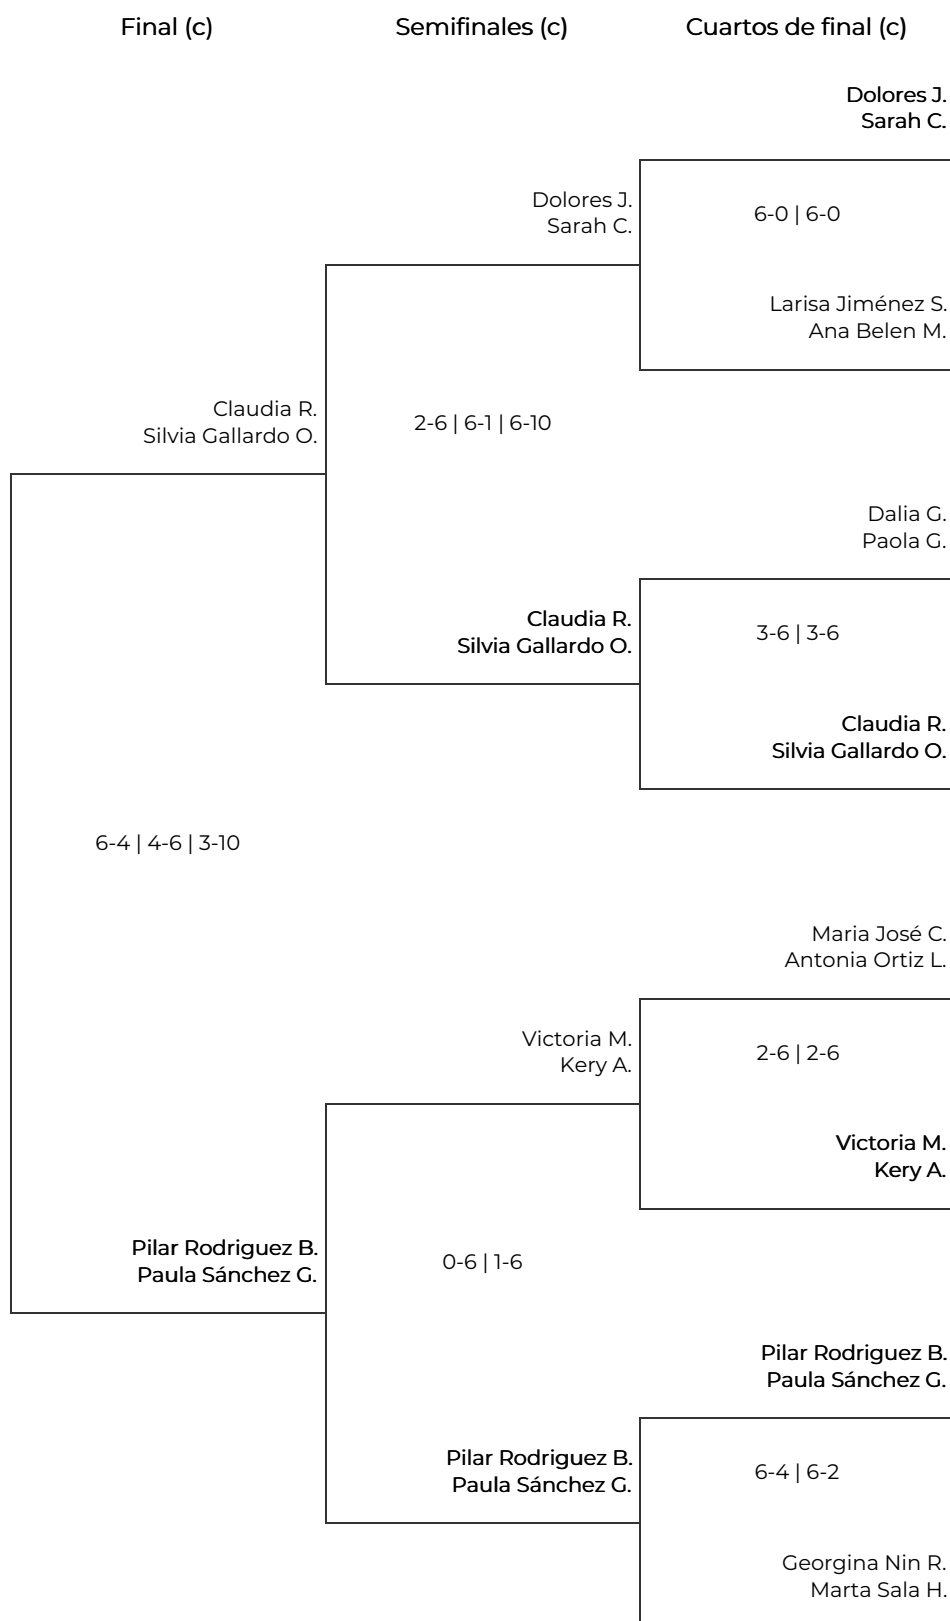

IV Women Padel Oysho en el Nueva Alcantara
 Club- Marbella
 3a Femenina. 3a Femenina

IV Women Padel Oysho en el Nueva Alcantara Club- Marbella

3a Femenina. 3a Femenina

Octavos de final	Cuartos de final	Semifinales	Final
<p>1 Dolores Jansson Sarah Coleman 1-6 6-2 8-10</p> <p>2 Macarena Muñoz Saiz Carmen Pérez Martín</p>	<p>Macarena Muñoz S. Carmen Pérez M.</p> <p>6-4 6-2</p>	<p>Macarena Muñoz S. Carmen Pérez M.</p>	
<p>3 Ana Isabel Sanchez Higuera Cristina Benabdellah Corada 6-3 4-6 10-5</p> <p>4 Georgina Nin Roca Marta Sala Herrero</p>	<p>Ana Isabel S. Cristina Benabdellah C.</p>	<p>6-3 6-1</p>	<p>Macarena Muñoz S. Carmen Pérez M.</p>
<p>5 Victoria Marco Kery Alvarez 0-6 3-6</p> <p>6 Miriam Gómez Cortés Andrea Cervera Díaz</p>	<p>Miriam Gómez C. Andrea Cervera D.</p> <p>5-7 1-6</p>	<p>Mia B. Asa H.</p>	<p>6-4 7-5</p>
<p>7 Mia Bengtsson Asa Hellstrom 6-2 6-3</p> <p>8 Claudia Rodriguez Silvia Gallardo Ortega</p>	<p>Mia B. Asa H.</p>		
<p>9 Teresa Roca Gual Sonia Garcia Rico 4-6 6-3 10-4</p> <p>10 Larisa Jiménez Sanchez Ana Belen Muñoz Fernandez</p>	<p>Teresa Roca G. Sonia Garcia R.</p> <p>3-6 4-6</p>	<p>Amanda P. María Galindo C.</p>	
<p>11 Amanda Pérez María Galindo Carrasco 7-6 4-6 10-8</p> <p>12 Dalia Gelezeviciene Paola Gugliotta</p>	<p>Amanda P. María Galindo C.</p>	<p>7-5 4-6 10-8</p>	
<p>13 Maria José Cruz Bravo Antonia Ortiz Lucena 2-6 1-6</p> <p>14 Cristina Rodríguez Winter Noelia Ballestar Delgado</p>	<p>Cristina Rodríguez W. Noelia Ballestar D.</p> <p>^ : WO</p>	<p>Cristina Rodríguez W. Noelia Ballestar D.</p>	
<p>15 BYE</p> <p>16 Pilar Rodríguez Bogarin Paula Sánchez Gil</p>	<p>Pilar Rodriguez B. Paula Sánchez G.</p>		