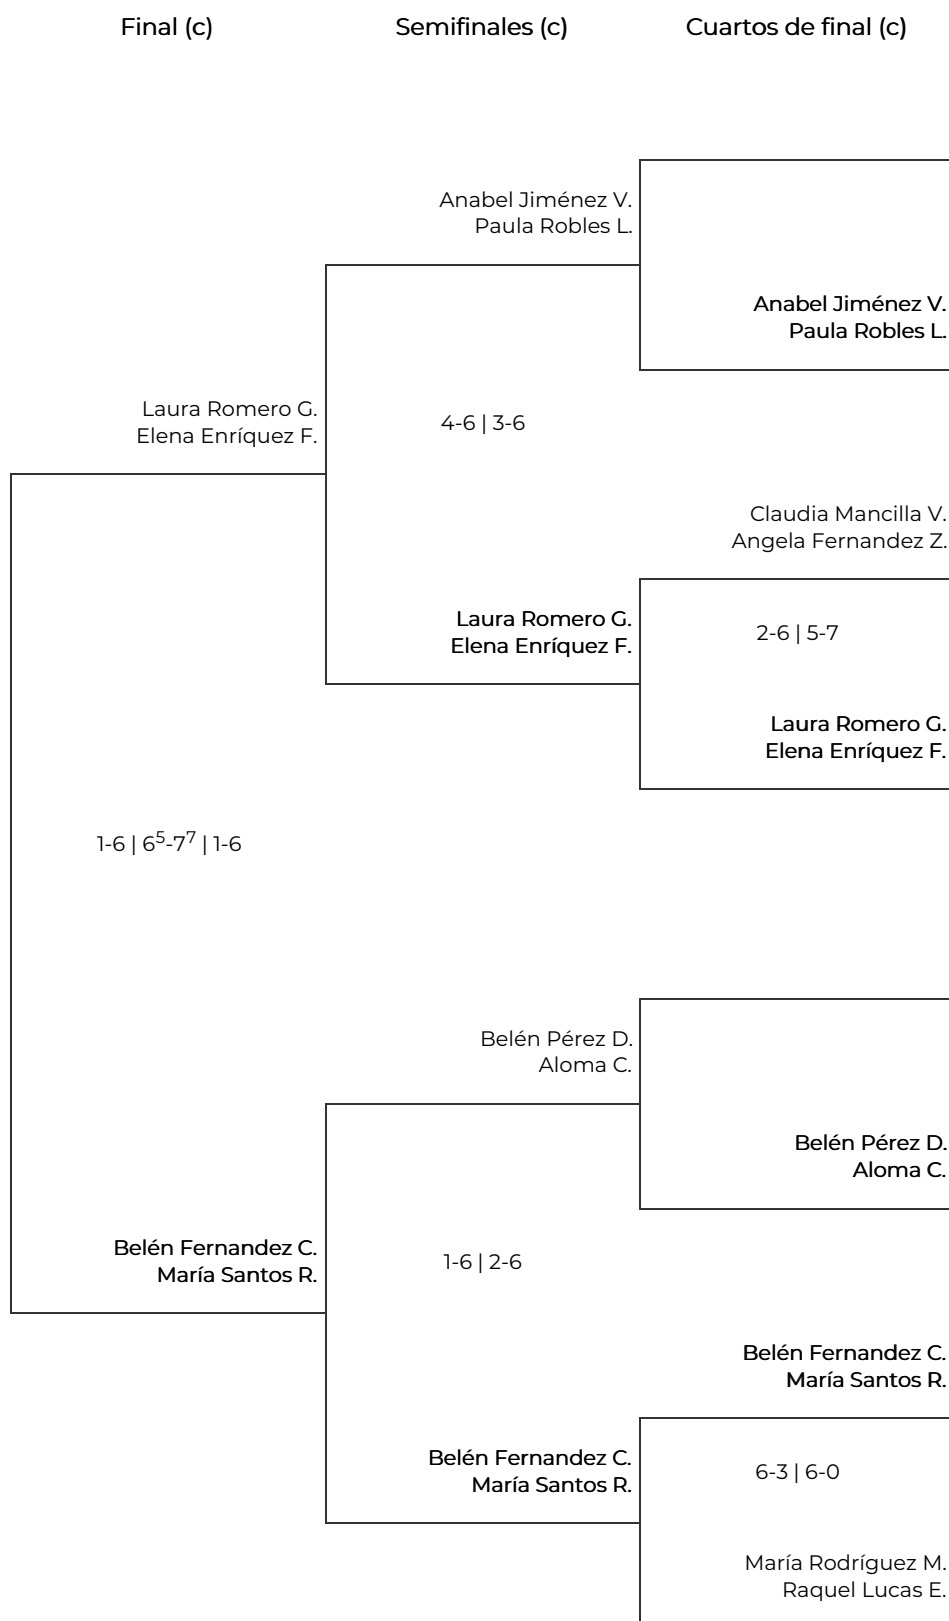

ADIDAS PADEL TOUR '24 - JACARANDA CLUB
DE PÁDEL (JEREZ DE LA FRONTERA)
D FEMENINA. D FEMENINA

ADIDAS PADEL TOUR '24 - JACARANDA CLUB DE PÁDEL (JEREZ DE LA FRONTERA) D FEMENINA. D FEMENINA

Octavos de final		Cuartos de final		Semifinales		Final	
1	Clara Prados Rodríguez Marta Laynez Gallego	Clara Prados R. Marta Laynez G.					
2	BYE	6-1 6-0		Clara Prados R. Marta Laynez G.			
3	Perez De Guzman Cubas Guiomar Terry Osborne Brianda De	Perez De G. Terry Osborne B.					
	2-6 6-4 11-9			7-5 6-0		Clara Prados R. Marta Laynez G.	
4	Anabel Jiménez Villegas Paula Robles López						
5	Carolina Villarrubia Bernal María Tejedor	Carolina Villarrubia B. María T.					
	6-1 6-0						
6	Claudia Mancilla Vazquez Angela Fernandez Zambrano	6-4 3-6 12-10		Carolina Villarrubia B. María T.			
7	Laura Romero González Elena Enríquez Fernández	Lucía Alcaide P. María Salud G.					
	3-6 6-3 7-10						
8	Lucía Alcaide Puertos María Salud Gracia Carretero					3-6 6 ⁵ -7 ⁷	
9	Laura Ramos Cabo Irene Rodríguez Castro	Laura Ramos C. Irene Rodríguez C.					
10	BYE	6-1 6-1		Laura Ramos C. Irene Rodríguez C.			
11	Virginia Sanduvete Cristina Jiménez Garcia	Virginia S. Cristina Jiménez G.					
	6-2 6-0			6-0 6-1		Laura Ramos C. Irene Rodríguez C.	
12	Belén Pérez Delgado Aloma Caldararu						
13	Belén Fernandez Casado María Santos Rosso	María Ortega G. Carlota Herrero F.					
	6-2 4-6 6-10						
14	María Ortega Galera Carlota Herrero Fernandez	7-5 6-0		María Ortega G. Carlota Herrero F.			
15	Elena Benitez Duran Helena Vega	Elena Benitez D. Helena V.					
	6-4 6-1						
16	María Rodríguez Macías Raquel Lucas Espinosa						