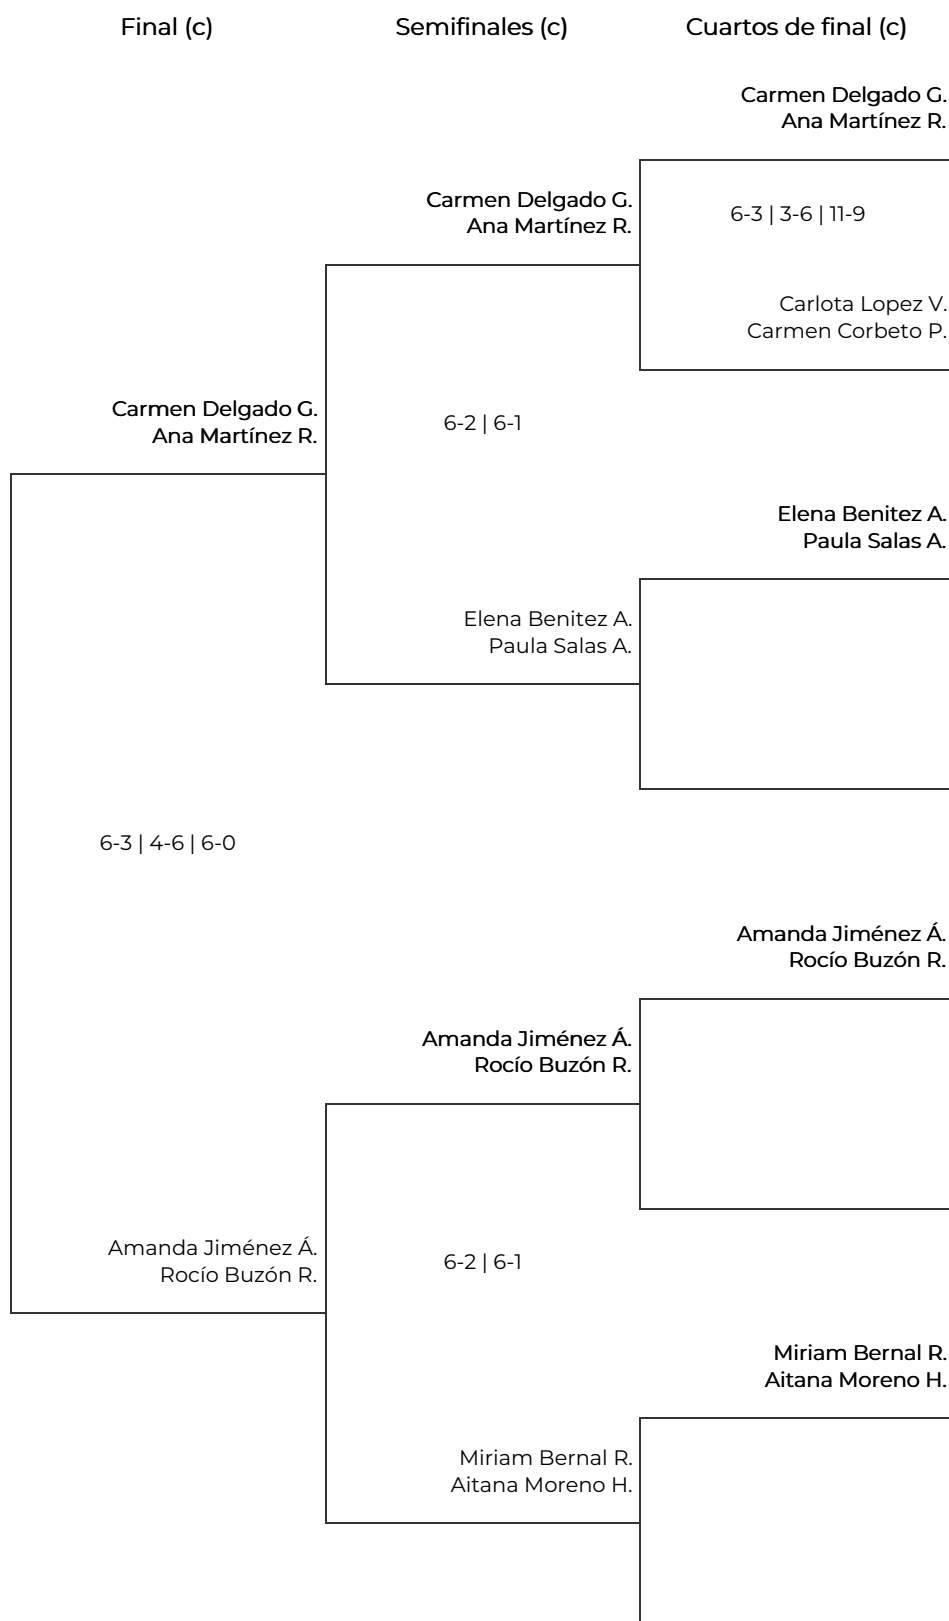

ADIDAS PADEL TOUR '24 - JACARANDA CLUB  
DE PÁDEL (JEREZ DE LA FRONTERA)  
C FEMENINA. C FEMENINA

# ADIDAS PADEL TOUR '24 - JACARANDA CLUB DE PÁDEL (JEREZ DE LA FRONTERA) C FEMENINA. C FEMENINA

Octavos de final		Cuartos de final		Semifinales		Final	
1	Carmen Delgado Guerra Ana Martínez Rodríguez	Carmen Delgado G. Ana Martínez R.					
2	BYE	7 <sup>7</sup> -6 <sup>5</sup>   3-6   10-12		Ariadna Hernandez R. Cayetana Lopez-Marrufo A.			
3	Ariadna Hernandez Ruiz Cayetana Lopez-Marrufo Argüeso	Ariadna Hernandez R. Cayetana Lopez-Marrufo A.					
4	6 <sup>5</sup> -7 <sup>7</sup>   6-2   10-5			6-2   6-3		Ariadna Hernandez R. Cayetana Lopez-Marrufo A.	
5	Carlota Lopez Villanueva Carmen Corbeto Pruaño	Elena Benitez A. Paula Salas A.					
6	BYE	4-6   6-0   9-11		Marieta R. María García-Moreno F.			
7	Elena Benitez Armario Paula Salas Acuña	Marieta R. María García-Moreno F.					
8	BYE					7-5   3-6   7-5	
9	Marieta Rodríguez María García-Moreno Fernandez	Lucia Veiga G. Isabel Belmaño E.					
10	Lucia Veiga Garrido. Categoría C Isabel Belmaño Escalona. Catego...	6-2   6-2		Lucia Veiga G. Isabel Belmaño E.			
11	BYE						
12	Amanda Jiménez Álvarez Rocío Buzón Romero	Amanda Jiménez Á. Rocío Buzón R.					
13	BYE			6-2   6-4		Lucia Veiga G. Isabel Belmaño E.	
14	Miriam Bernal Rodríguez Aitana Moreno Hernández	Miriam Bernal R. Aitana Moreno H.					
15	BYE	1-6   1-6		María Isabel T. Marta Arocha R.			
16	María Isabel Trigo Valdecantos Marta Arocha Ramírez	María Isabel T. Marta Arocha R.					
16	BYE						