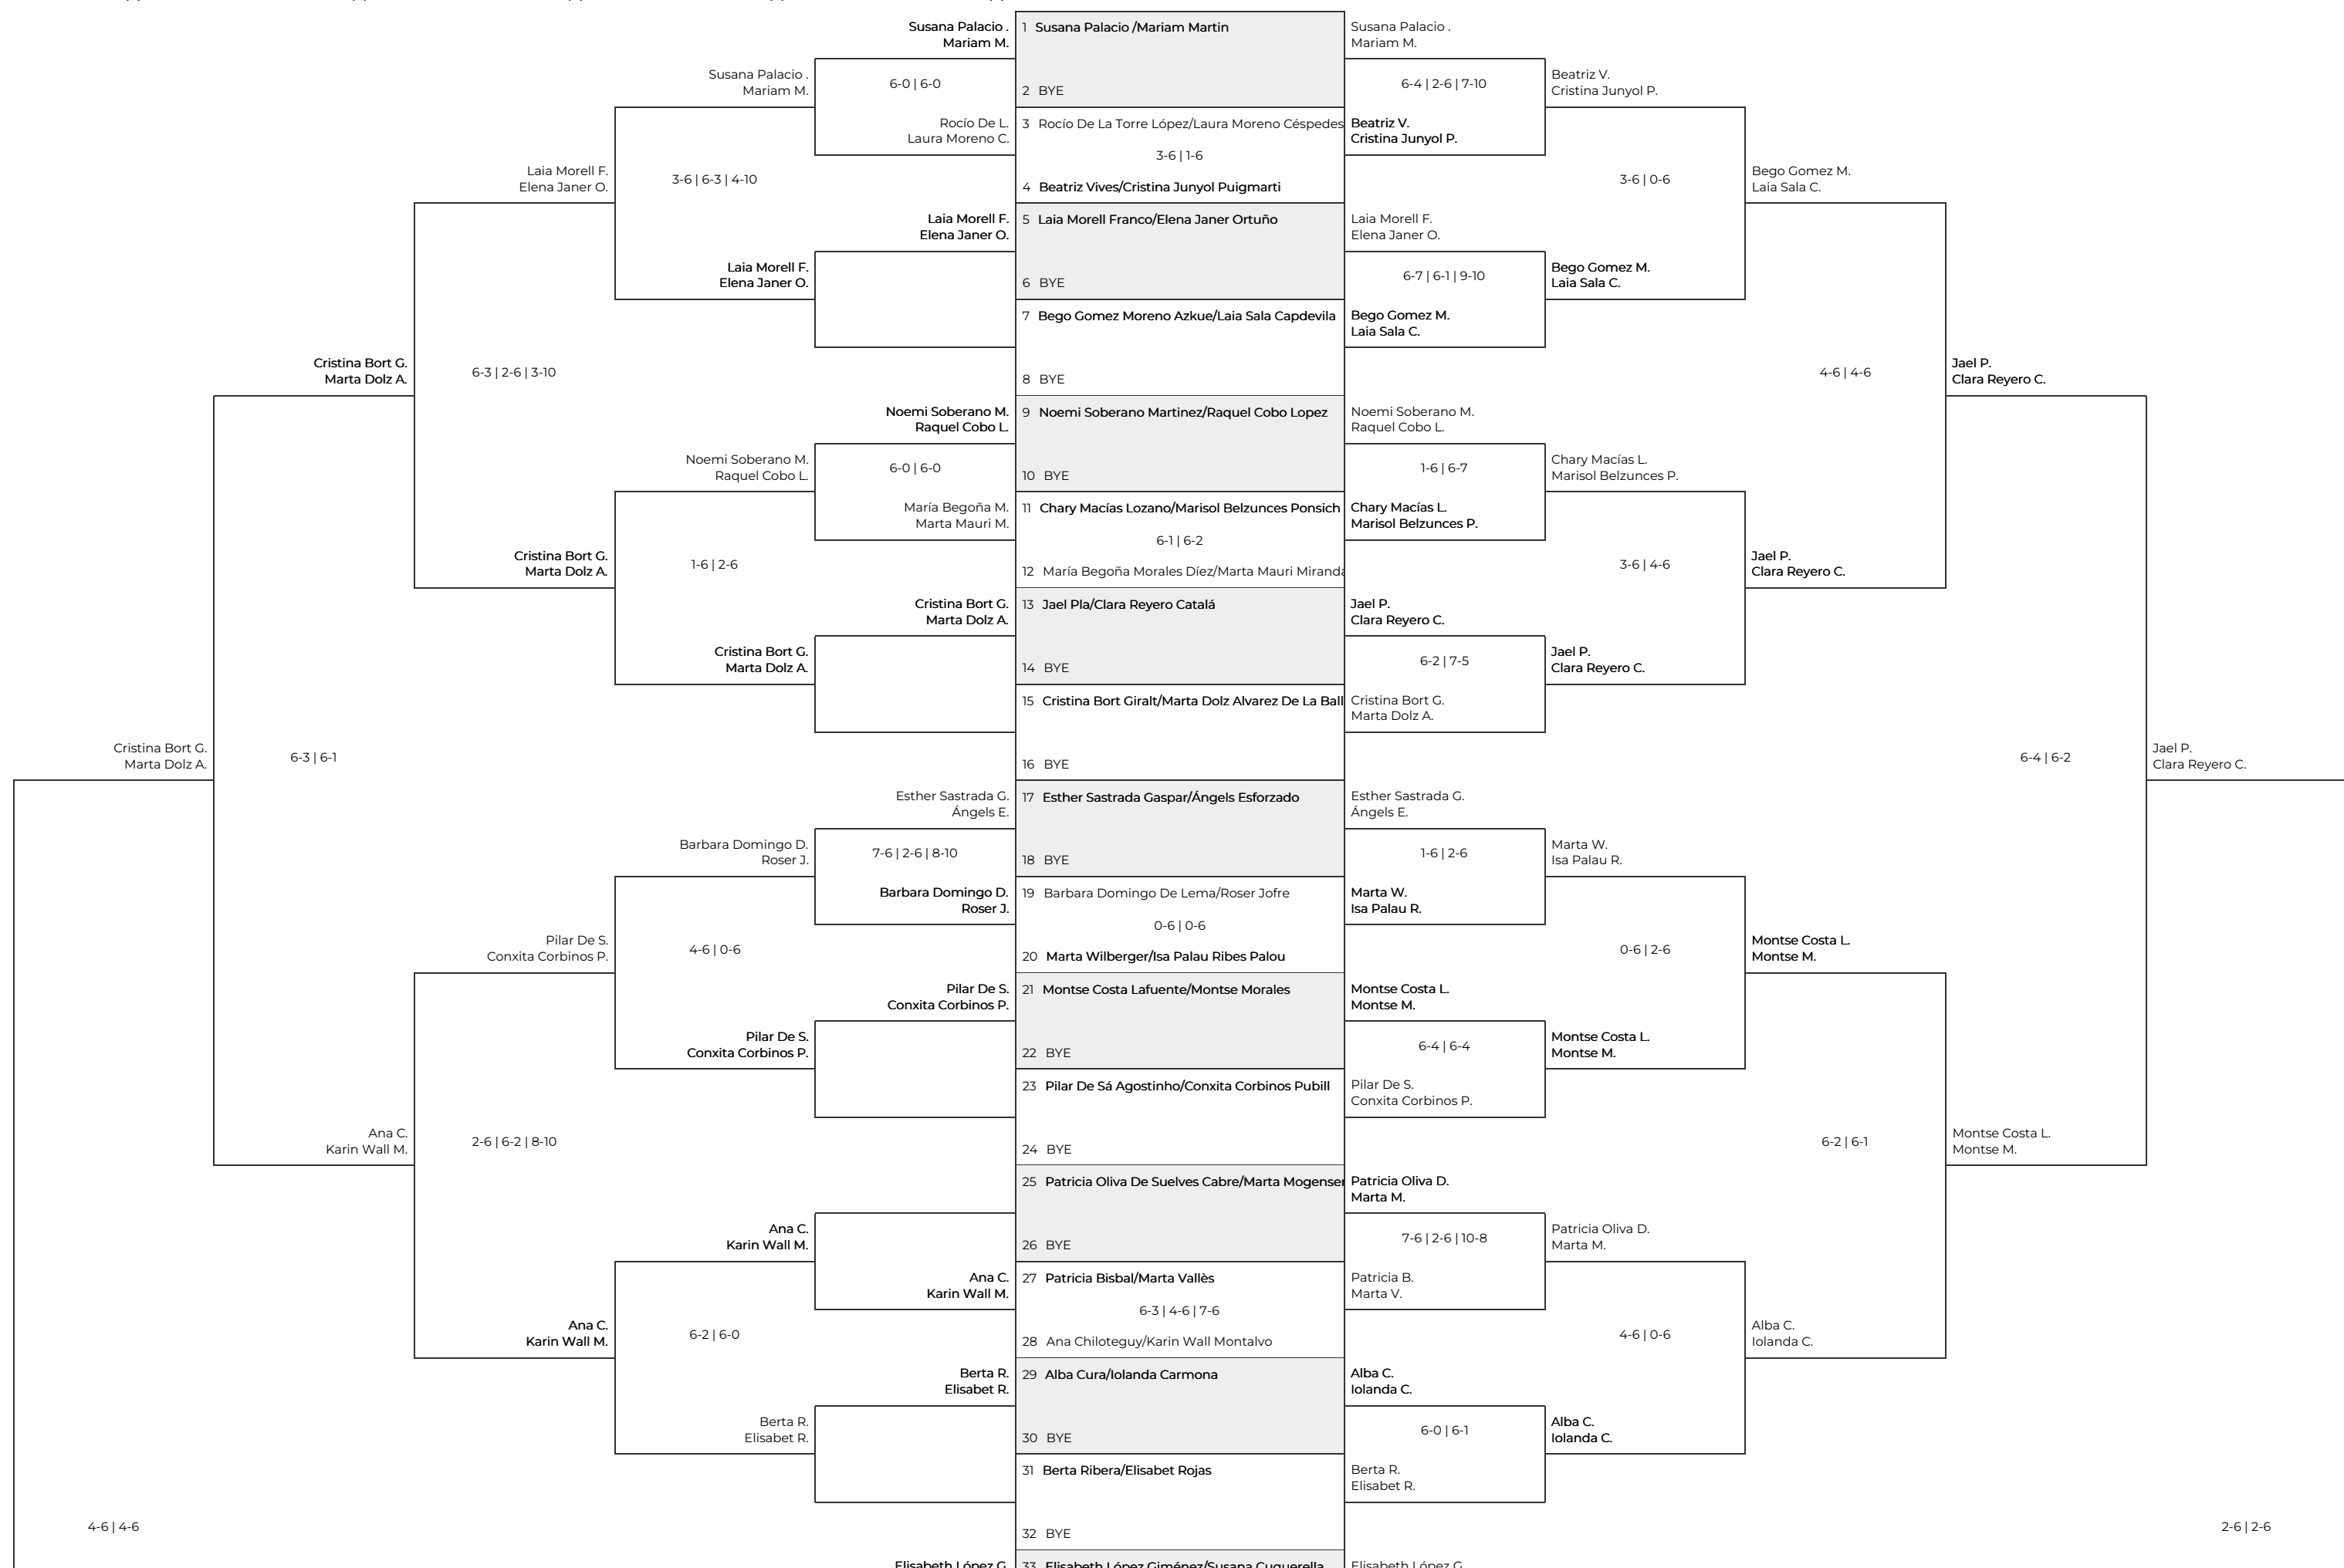

12è torneig de pàdel solidari #forçamiuel general. 3a Fem

Final (c)      Semifinales (c)      Cuartos de final (c)      Octavos de final (c)      Dieciseisavos de final (c)      Treintaidosavos de final      Dieciseisavos de final      Octavos de final      Cuartos de final      Semifinales      Final

4-6 | 4-6

2-6 | 2-6