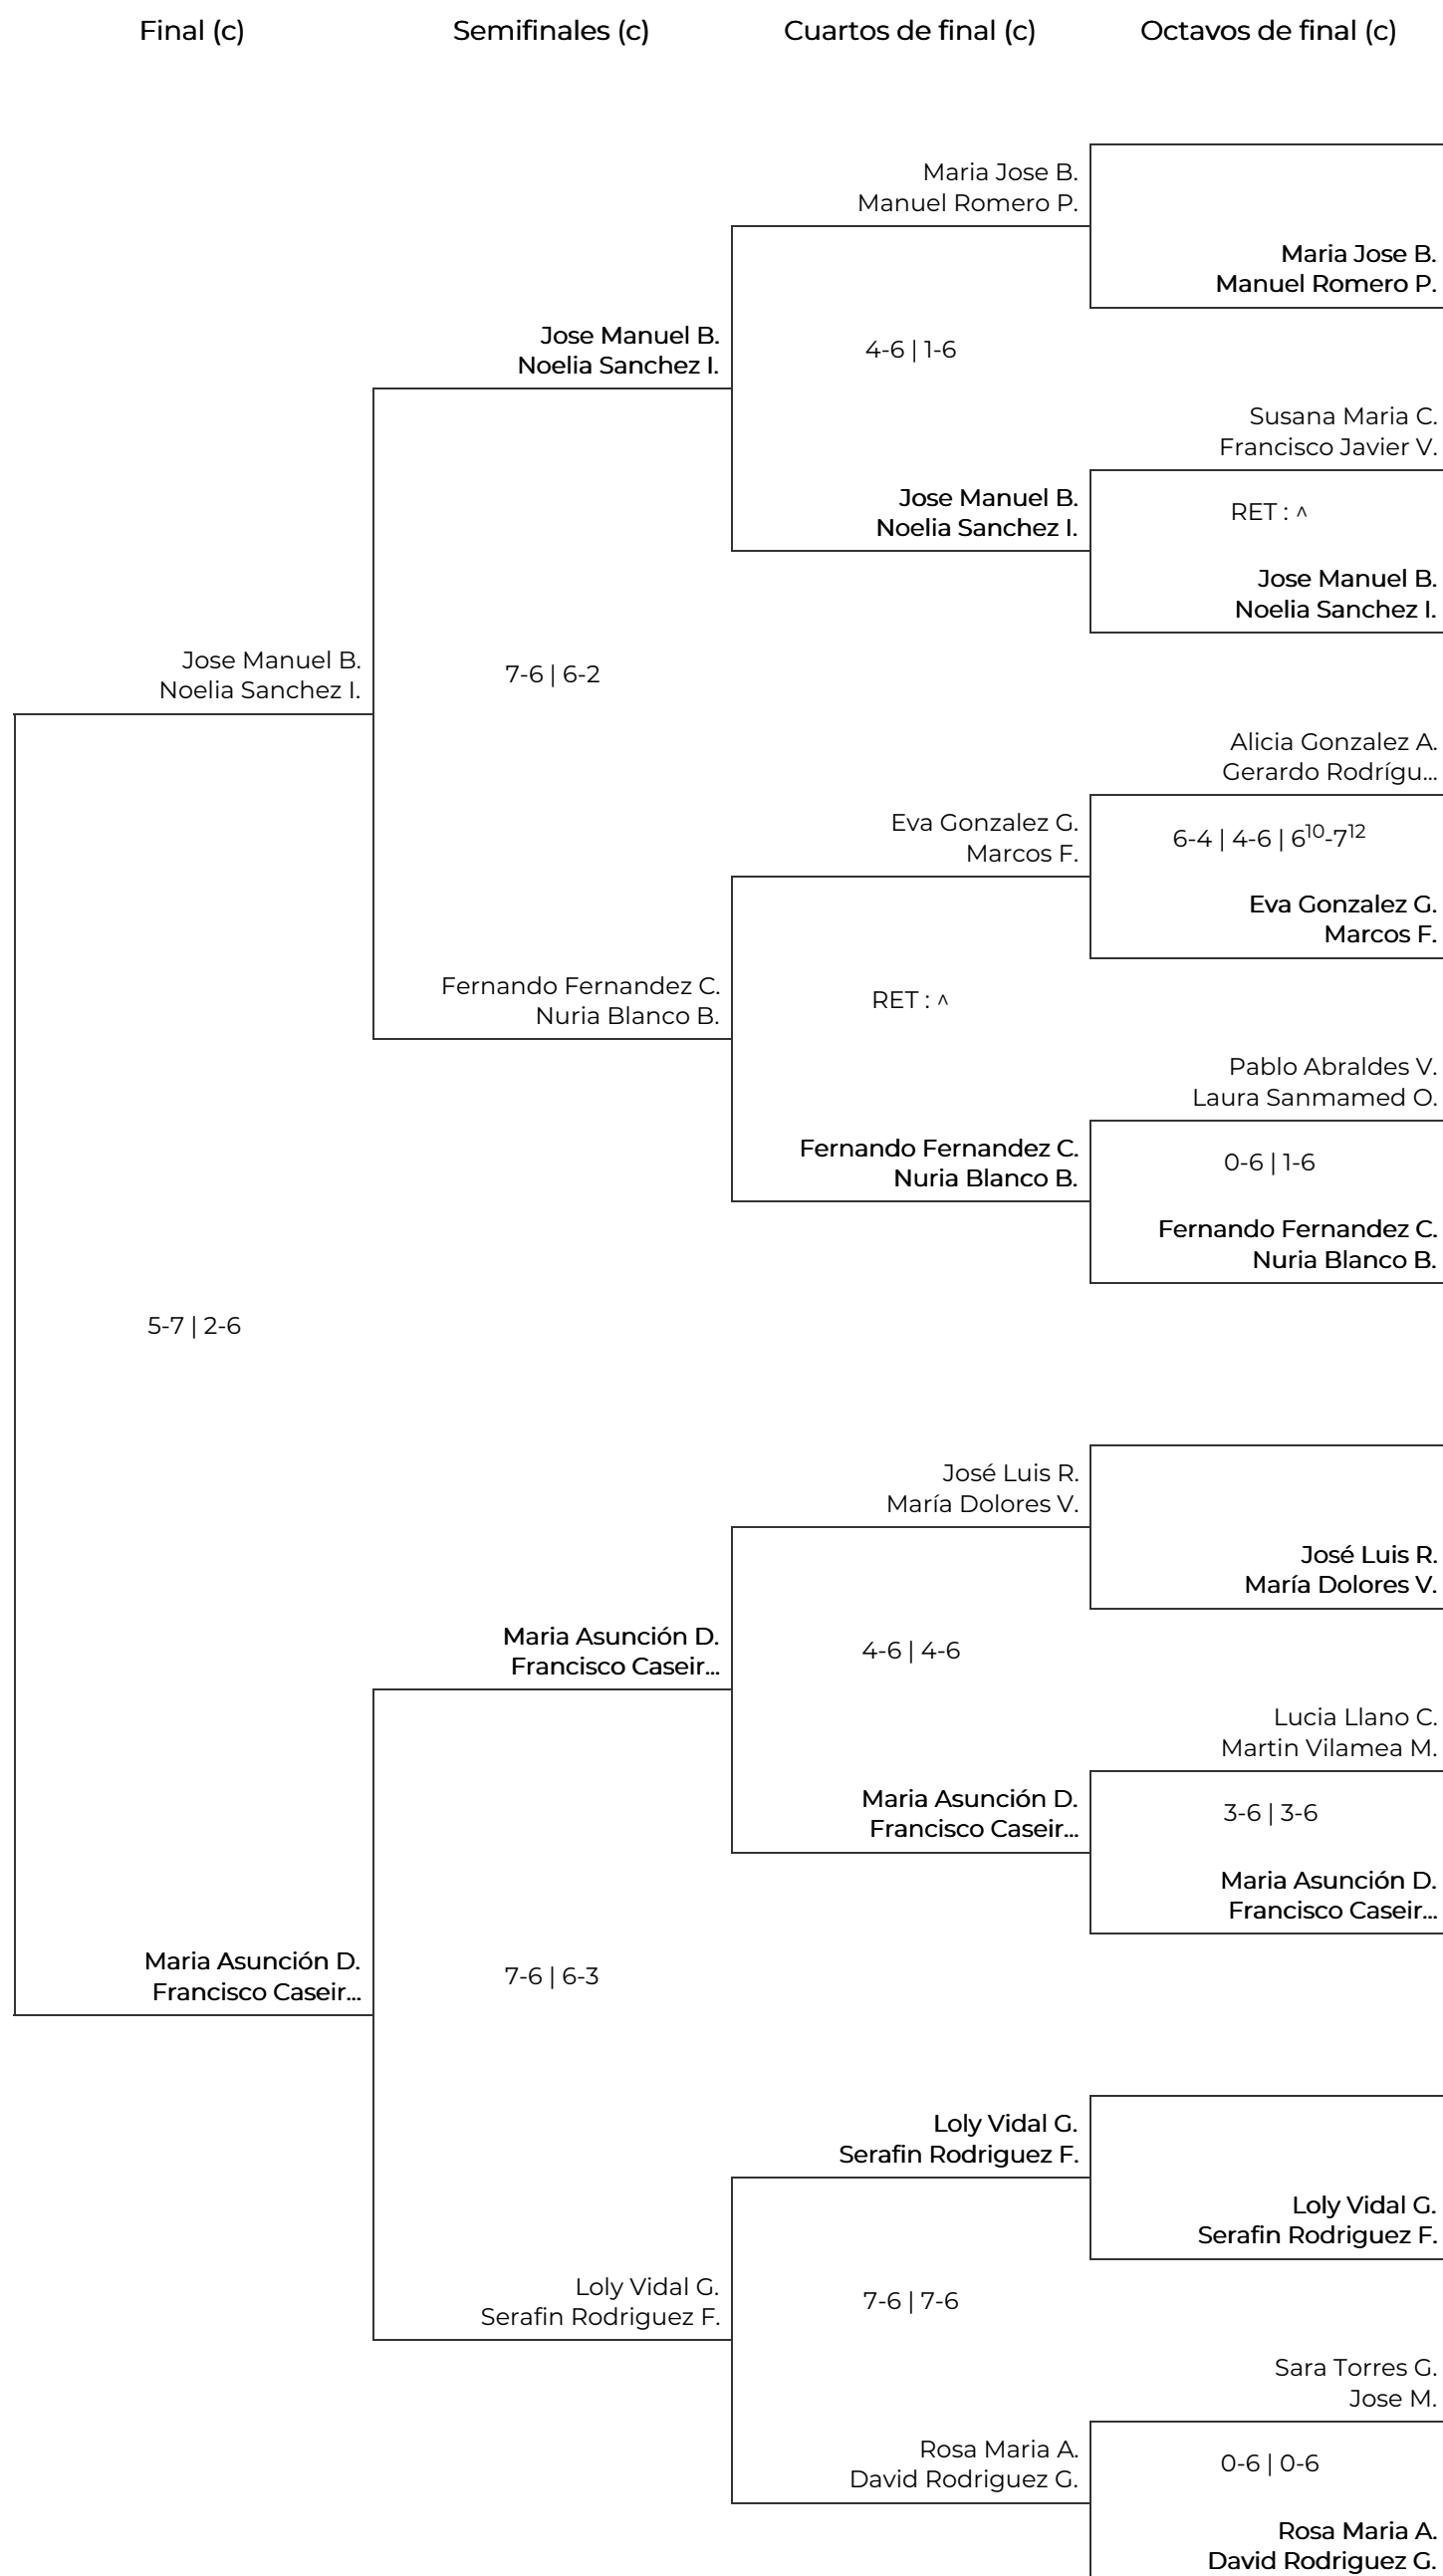

ADIDAS PADEL TOUR '24 - PADELBIT (OURENSE)
CUADRO CATEGORÍA MIXTA. MIXTA ÚNICA

ADIDAS PADEL TOUR '24 - PADELBIT (OURENSE)

CUADRO CATEGORÍA MIXTA. MIXTA ÚNICA

Dieciseisavos de final	Octavos de final	Cuartos de final	Semifinales	Final
1 Cristina R./Martín Iglesias P.	Cristina R. Martín Iglesias P.			
2 BYE	6-1 6-1	Cristina R. Martín Iglesias P.		
3 Concepcion Dacosta T./Jose Manuel L. 6-4 7 ⁸ -6 ⁶	Concepcion Dacosta T. Jose Manuel L.			
4 Maria Jose B./Manuel Romero P.		6-1 6-4	Cristina R. Martín Iglesias P.	
5 Ivan L./Andrea Rodicio R. ^ : WO	Ivan L. Andrea Rodicio R.			
6 Susana Maria C./Francisco Javier V.	7 ⁷ -6 ⁵ 6-4	Ivan L. Andrea Rodicio R.		
7 Jose Manuel B./Noelia Sanchez I. 2-6 6-7	Rocío Vázquez F. Samuel Rodríguez C.			
8 Rocío Vázquez F./Samuel Rodríguez C.			6-4 6-4	Cristina R. Martín Iglesias P.
9 Joel Perez S./Eva Maria F. 6-4 6-3	Joel Perez S. Eva Maria F.			
10 Alicia Gonzalez A./Gerardo Rodríguez T.	7 ⁷ -6 ⁵ 6-4	Joel Perez S. Eva Maria F.		
11 Eva Gonzalez G./Marcos F. 6-7 7-5 3-6	Pilar Perez I. Juan Pablo G.			
12 Pilar Perez I./Juan Pablo G.		2-6 6-4 1-6	Monica Graña F. Luis Feijoo G.	
13 Marta Alonso A./Borja Leivas G. 6-0 6-1	Marta Alonso A. Borja Leivas G.			
14 Pablo Abraldes V./Laura Sanmamed O.	3-6 6-3 4-6	Monica Graña F. Luis Feijoo G.		
15 Fernando Fernandez C./Nuria Blanco B. 4-6 2-6	Monica Graña F. Luis Feijoo G.			
16 Monica Graña F./Luis Feijoo G.				4-6 6-4 6-4
17 Rita Conde C./Alejandro A.	Rita Conde C. Alejandro A.			
18 BYE	7-5 6-1	Rita Conde C. Alejandro A.		
19 Javier Louzao G./Ines L. 6-2 4-6 6-2	Javier Louzao G. Ines L.			
20 José Luis R./María Dolores V.		6-4 3-6 6-3	Rita Conde C. Alejandro A.	
21 Mario Santos P./Andrea Guede E. 6-1 6-2	Mario Santos P. Andrea Guede E.			
22 Lucia Llano C./Martin Vilamea M.	6-4 7-5	Mario Santos P. Andrea Guede E.		
23 Hugo Vila R./Giovanna Rodriguez B. WO : ^	Maria Asunción D. Francisco Caseir...			
24 Maria Asunción D./Francisco Caseiro S.			0-6 3-6	Rocío Arcos P. Alejandro Fernandez T.
25 Rocío Arcos P./Alejandro Fernandez T.	Rocío Arcos P. Alejandro Fernandez T.			
26 BYE	6-4 6-0	Rocío Arcos P. Alejandro Fernandez T.		
27 Raul Quintano V./Paz Balboa C. 6-4 5-7 6-2	Raul Quintano V. Paz Balboa C.			
28 Loly Vidal G./Serafin Rodriguez F.		6-2 6-3	Rocío Arcos P. Alejandro Fernandez T.	
29 Tania Fernández F./David Vázquez M. 6-0 6-4	Tania Fernández F. David Vázquez M.			
30 Sara Torres G./Jose M.	6-3 6 ⁵ -7 ⁷ 6 ⁵ -7 ⁷	Juan Jose L. María Casares I.		
31 Rosa Maria A./David Rodriguez G. 1-6 1-6	Juan Jose L. María Casares I.			
32 Juan Jose L./María Casares I.				