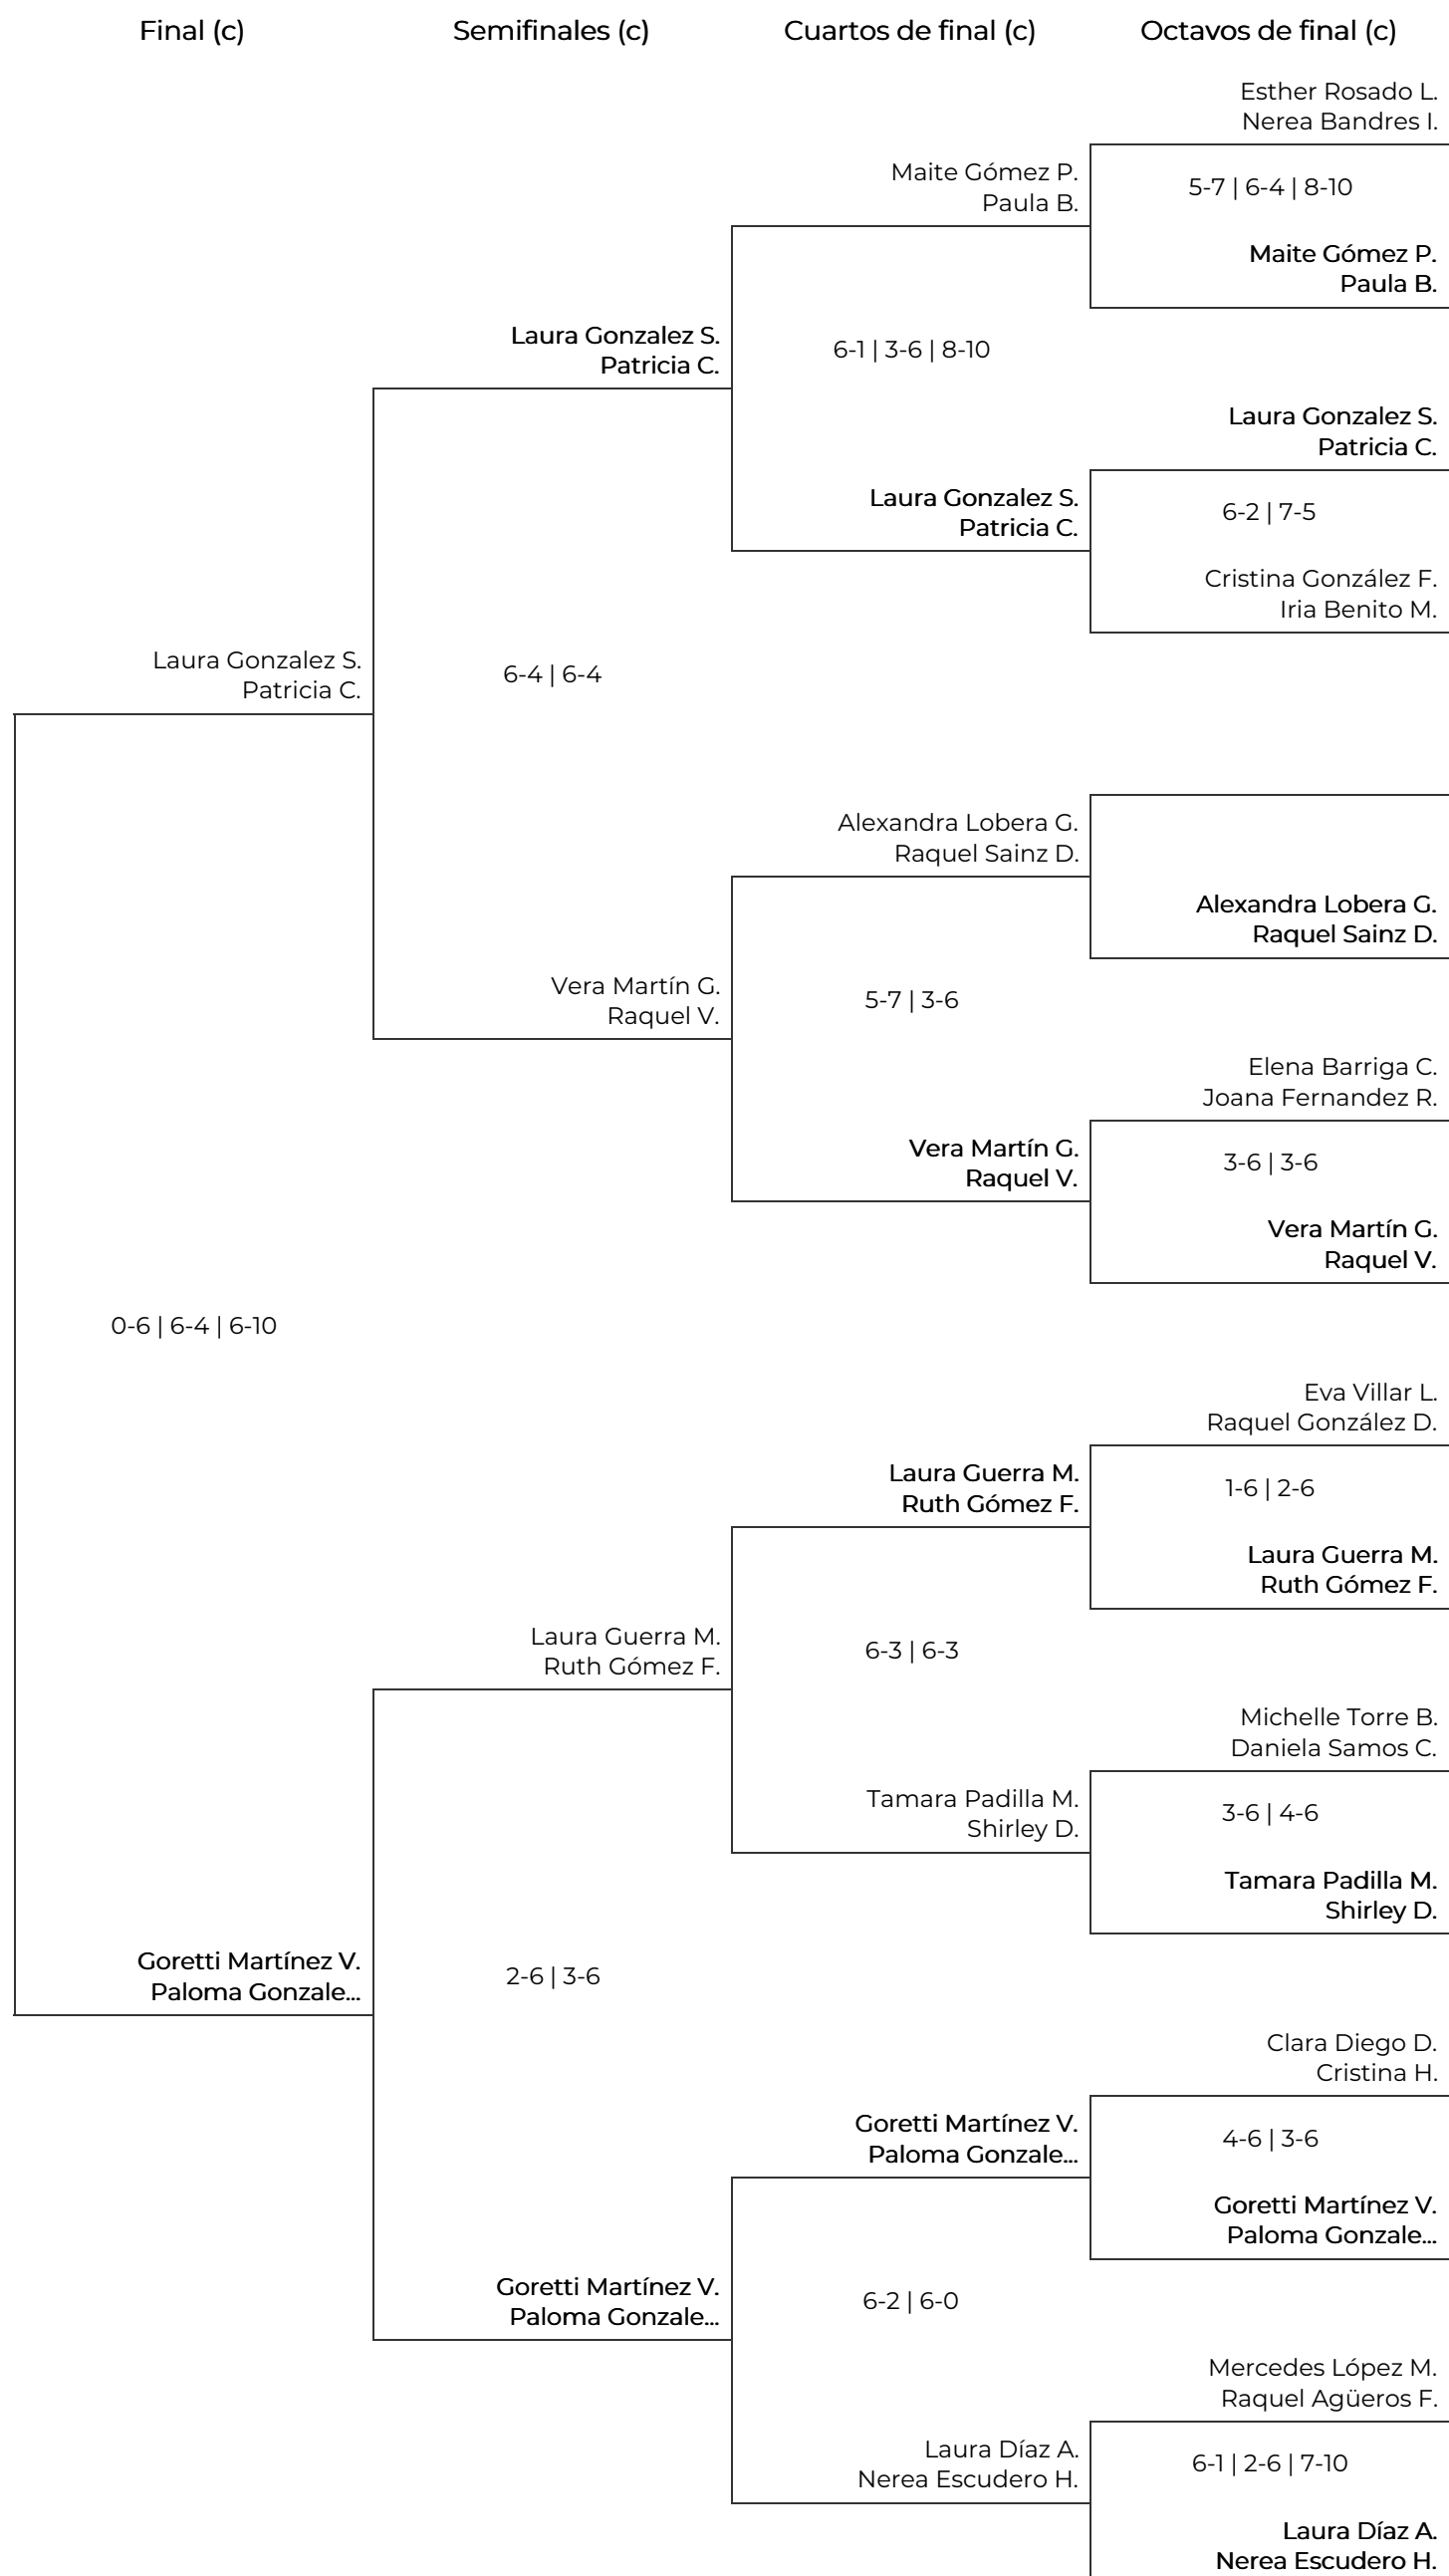

ADIDAS PADEL TOUR '24 - G6 PÁDEL (SANTANDER)
3/4 FEMENINA. 3ª - 4ª FEMENINA

ADIDAS PADEL TOUR '24 - G6 PÁDEL (SANTANDER)

3/4 FEMENINA. 3ª - 4ª FEMENINA

Dieciseisavos de final	Octavos de final	Cuartos de final	Semifinales	Final
1 Marina Gastelo T./Lidia Trueba E. 7-6 6-3	Marina Gastelo T. Lidia Trueba E.			
2 Esther Rosado L./Nerea Bandres I.	6-2 6-4	Marina Gastelo T. Lidia Trueba E.		
3 Maite Gómez P./Paula B. 6-4 4-6 5-10	Berenise Novoa V. Lucía Castillo C.			
4 Berenise Novoa V./Lucía Castillo C.		6-1 5-7 10-6	Marina Gastelo T. Lidia Trueba E.	
5 Laura Gonzalez S./Patricia C. 1-6 4-6	Victoria I. Cayetana O.			
6 Victoria I./Cayetana O.	6-4 2-6 10-8	Victoria I. Cayetana O.		
7 Cristina González F./Iria Benito M. 3-6 1-6	Soraya López T. Paula Gómez C.			
8 Soraya López T./Paula Gómez C.			6-1 6-4	Marina Gastelo T. Lidia Trueba E.
9 Ruth Gonzalez O./Marta Castilla F.	Ruth Gonzalez O. Marta Castilla F.			
10 BYE	6-2 7-5	Ruth Gonzalez O. Marta Castilla F.		
11 Yolanda Maestro B./Zaira R. 6-4 6-4	Yolanda Maestro B. Zaira R.			
12 Alexandra Lobera G./Raquel Sainz D.		6-3 7-6	Ruth Gonzalez O. Marta Castilla F.	
13 Elena Barriga C./Joana Fernandez R. 4-6 3-6	Monica R. Patricia Sedano G.			
14 Monica R./Patricia Sedano G.	7-5 7-6	Monica R. Patricia Sedano G.		
15 Vera Martín G./Raquel V. 3-6 2-6	Paula Ibargüen S. Estefania Calong...			
16 Paula Ibargüen S./Estefania Calonge C.				3-6 6-2 3-10
17 Carolina Caamaño D./Claudia Salas H. 6-1 6-0	Carolina Caamaño D. Claudia Salas H.			
18 Eva Villar L./Raquel González D.	4-6 6-2 10-4	Carolina Caamaño D. Claudia Salas H.		
19 Veronica Guillen M./Carmen Fernandez D. 6-3 6-4	Veronica Guillen M. Carmen Fernand...			
20 Laura Guerra M./Ruth Gómez F.		6-4 6-0	Carolina Caamaño D. Claudia Salas H.	
21 Michelle Torre B./Daniela Samos C. 1-6 5-7	Rocio Soroa T. Amanda Martínez P.			
22 Rocio Soroa T./Amanda Martínez P.	1-6 1-6	Lucia Castanedo F. Ana Belen G.		
23 Tamara Padilla M./Shirley D. 1-6 2-6	Lucia Castanedo F. Ana Belen G.			
24 Lucia Castanedo F./Ana Belen G.			3-6 0-6	Goretti C. Vanesa Belarra G.
25 Goretti C./Vanesa Belarra G. 6-3 6-0	Goretti C. Vanesa Belarra G.			
26 Clara Diego D./Cristina H. 6-3 6-0	Goretti C. Vanesa Belarra G.			
27 Mar S./Sofia Fernandez L. 6-2 6-1	Mar S. Sofia Fernandez L.			
28 Goretti Martínez V./Paloma Gonzalez S.		6-2 6-3	Goretti C. Vanesa Belarra G.	
29 Mercedes López M./Raquel Agüeros F. 4-6 6 ⁴ -7 ⁷	Carolina Magdaleno S. Maria Teresa P.			
30 Carolina Magdaleno S./Maria Teresa P.	6-7 3-6	Verónica Noval O. Adela Fombellida C.		
31 Laura Díaz A./Nerea Escudero H. 2-6 2-6	Verónica Noval O. Adela Fombellida C.			
32 Verónica Noval O./Adela Fombellida C.				