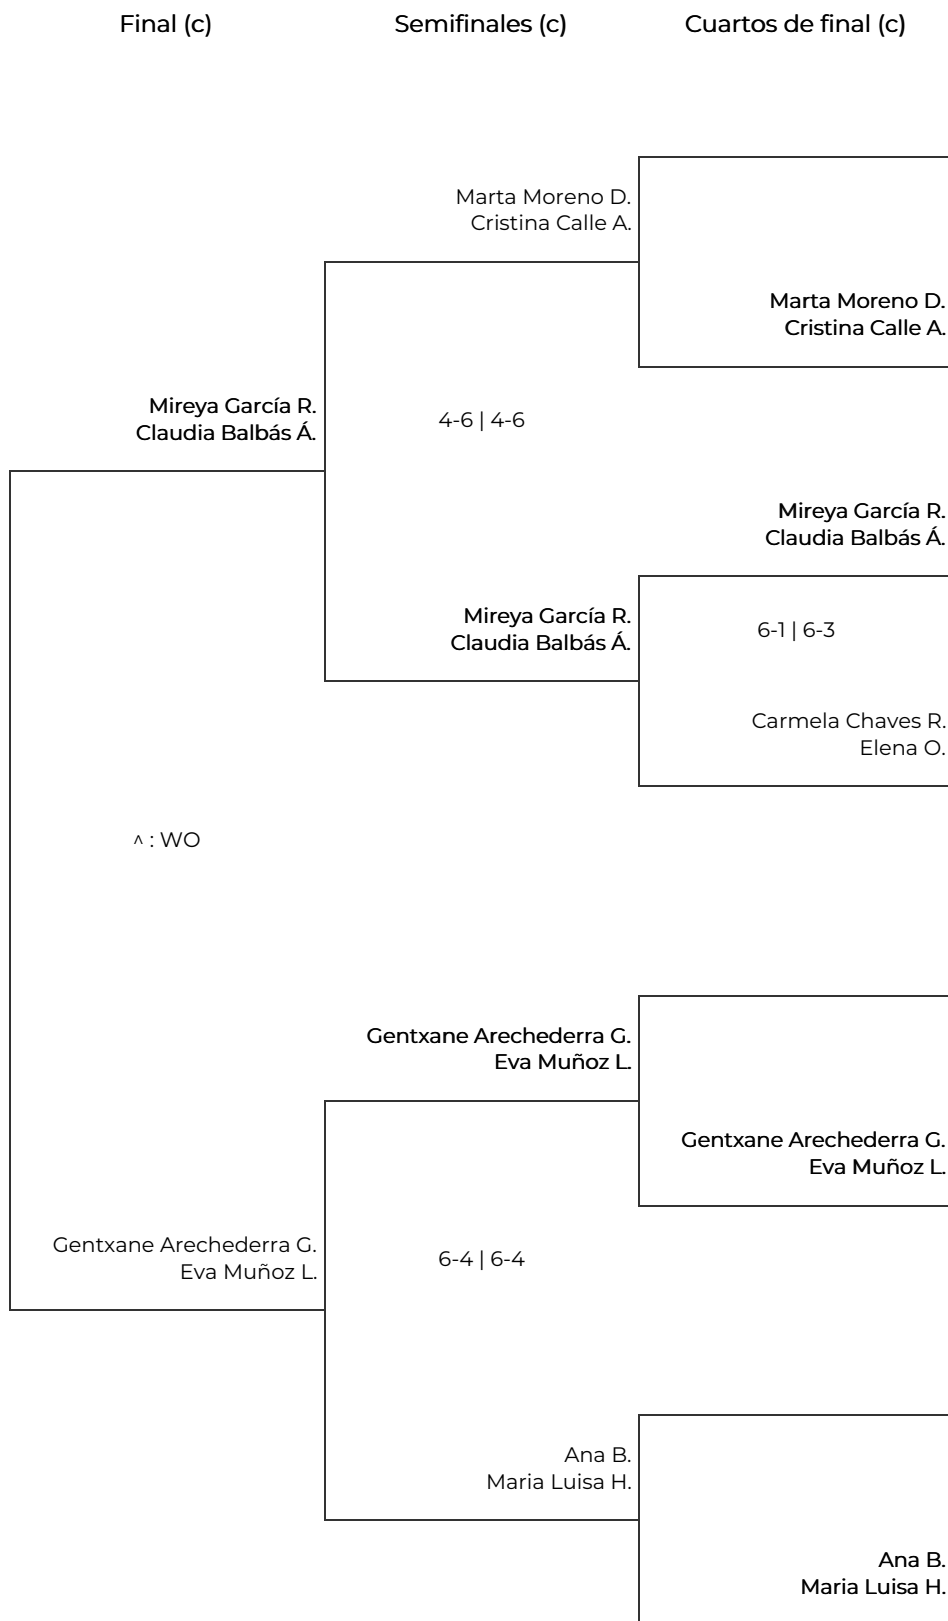

ADIDAS PADEL TOUR '24 - G6 PÁDEL (SANTANDER)

1/2 FEMENINA. 1ª - 2ª FEMENINA

ADIDAS PADEL TOUR '24 - G6 PÁDEL (SANTANDER)

1/2 FEMENINA. 1ª - 2ª FEMENINA

Octavos de final		Cuartos de final		Semifinales		Final	
1	Paula Noreña Manrique Aloha G H		Paula Noreña M. Aloha G H.				
2	BYE	6-3 6-3		Paula Noreña M. Aloha G H.			
3	Paula Jerru Soroa Sara Diego Vila		Paula Jerru S. Sara Diego V.				
4	6-3 6-4			6-4 6-4		Paula Noreña M. Aloha G H.	
5	Mireya García Reguera Claudia Balbás Álamo		Mireya García R. Claudia Balbás Á.				
6	BYE	4-6 6-4 8-10		Rocío Fernández V. Petronela P.			
7	Carmela Chaves Rodríguez Elena Odriozola		Rocío Fernández V. Petronela P.				
8	1-6 5-7					3-6 2-6	
9	Aroa Jiménez Alonso Laura Vela Marcos		Aroa Jiménez A. Laura Vela M.				
10	BYE	6-2 6-0		Aroa Jiménez A. Laura Vela M.			
11	Gentxane Arechederra Garcia De Andoin Eva Muñoz Llata		Carmen I. Paula Del B.				
12	2-6 2-6			6-3 5-7 11-9		Aroa Jiménez A. Laura Vela M.	
13	Rocio Sanz Saruxi Díaz		Rocio S. Saruxi D.				
14	BYE	6-3 6-7 10-7		Rocio S. Saruxi D.			
15	Candela Eguia Marcos Marta De La Cuesta Melgar		Candela Eguia M. Marta De L.				
16	6-3 6-3						
	Ana Badía Maria Luisa Holanda						