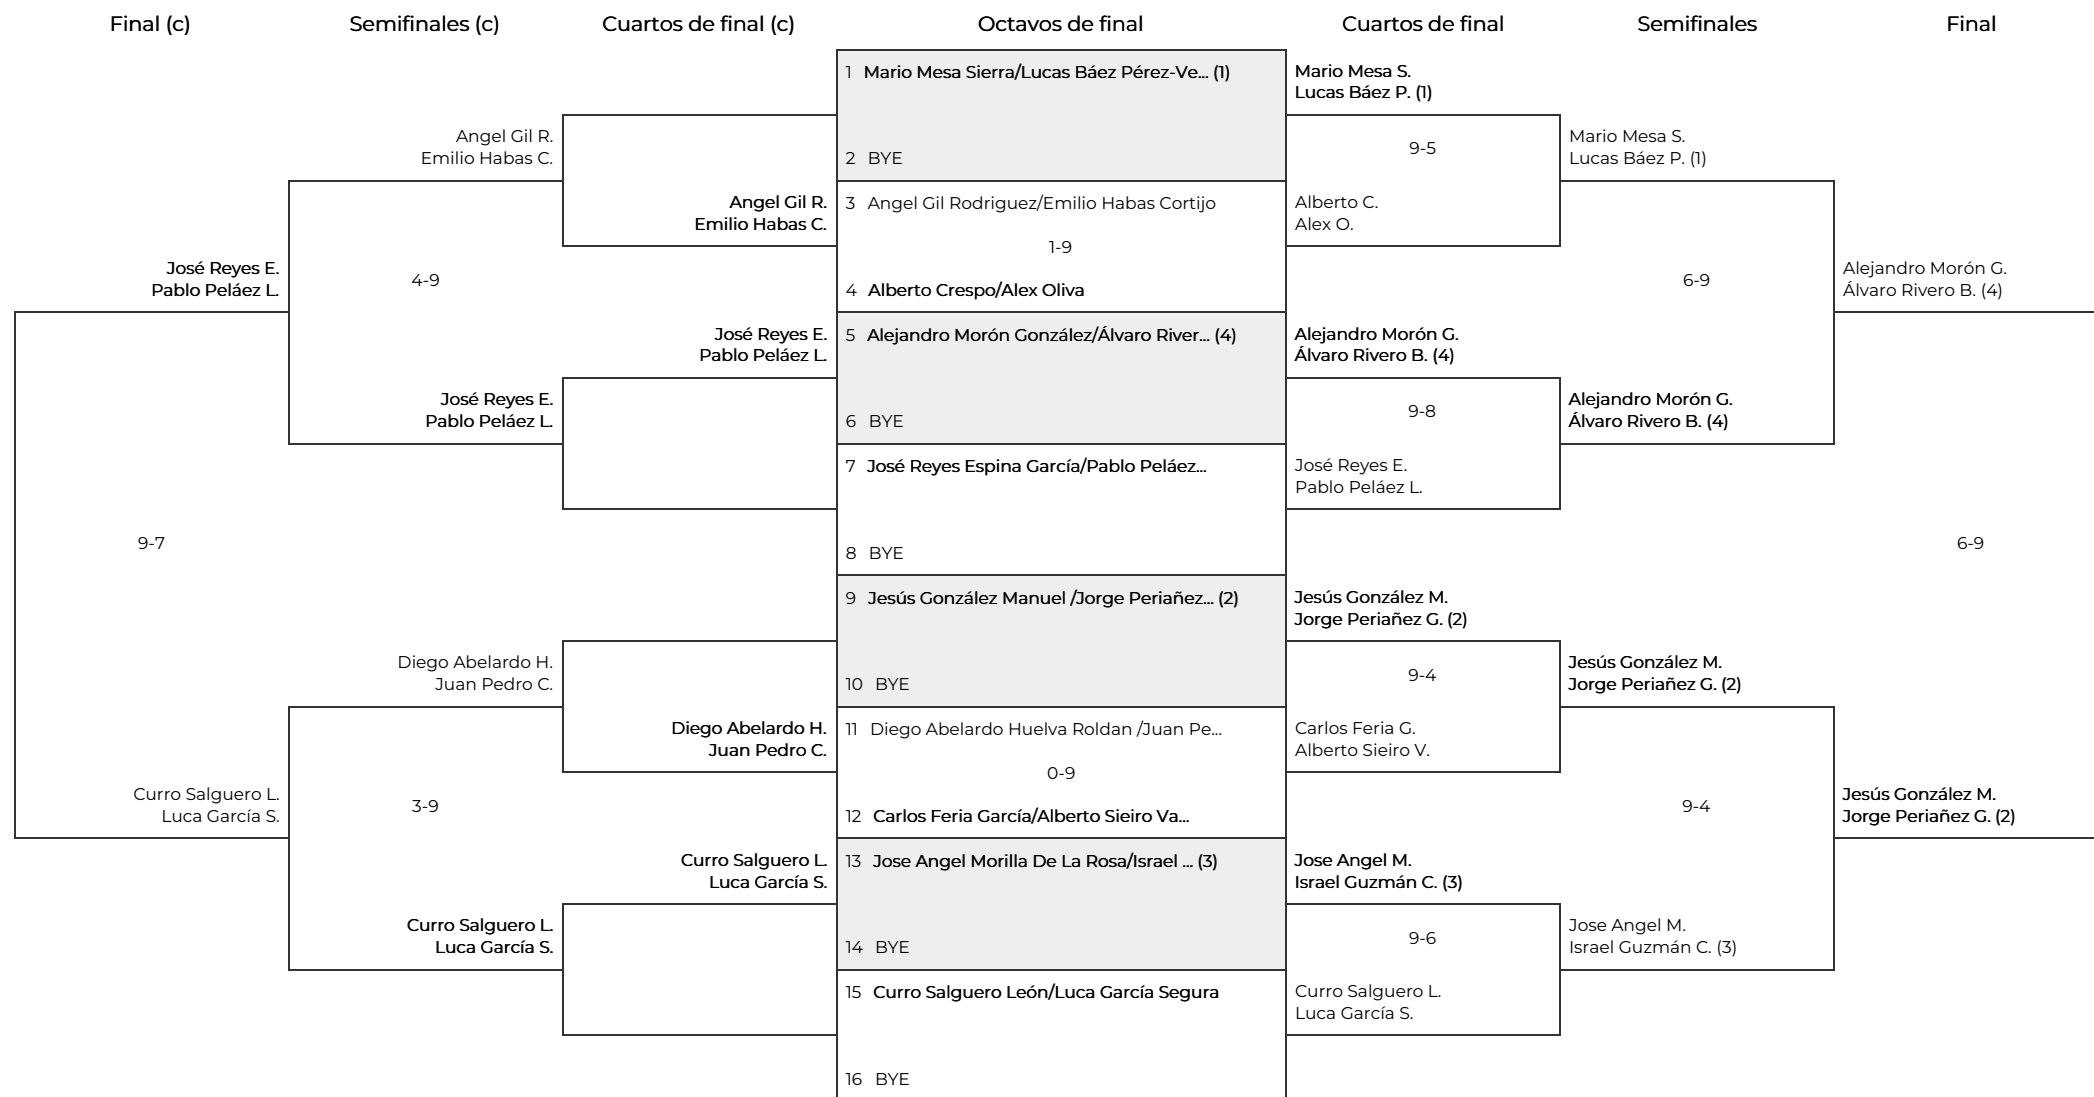

8º PRUEBA MÁSTER ALMONTE

CUADRO PRINCIPAL. PERFECCIONAMIENTO

Cabezas de serie

C.S.	Parejas	Puntos
1	Mario Mesa Sierra / Lucas Báez Pérez-Ventana	6454
2	Jesús González Manuel / Jorge Periañez Guerrero	5632
3	Jose Angel Morilla De La Rosa / Israel Guzmán Correa	4832
4	Alejandro Morón González / Álvaro Rivero Burrero	4482