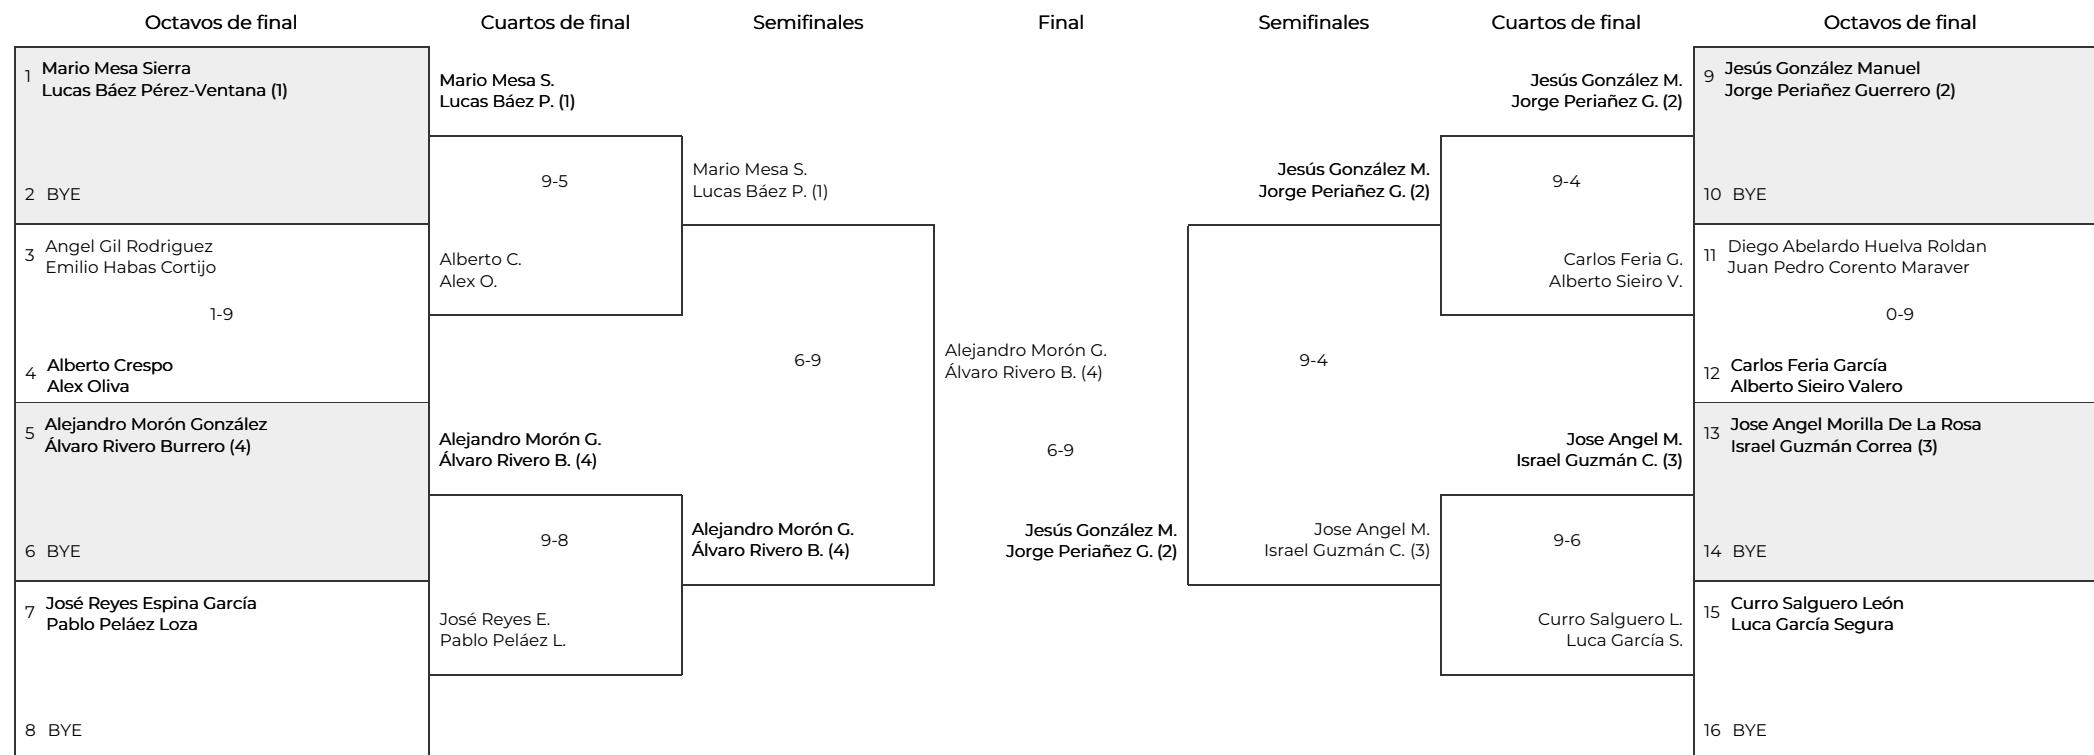

8° PRUEBA MÁSTER ALMONTE

CUADRO PRINCIPAL. PERFECCIONAMIENTO

Cabezas de serie

C.S.	Parejas	Puntos
1	Mario Mesa Sierra / Lucas Báez Pérez-Ventana	6454
2	Jesús González Manuel / Jorge Periañez Guerrero	5632
3	Jose Angel Morilla De La Rosa / Israel Guzmán Correa	4832
4	Alejandro Morón González / Álvaro Rivero Burrero	4482