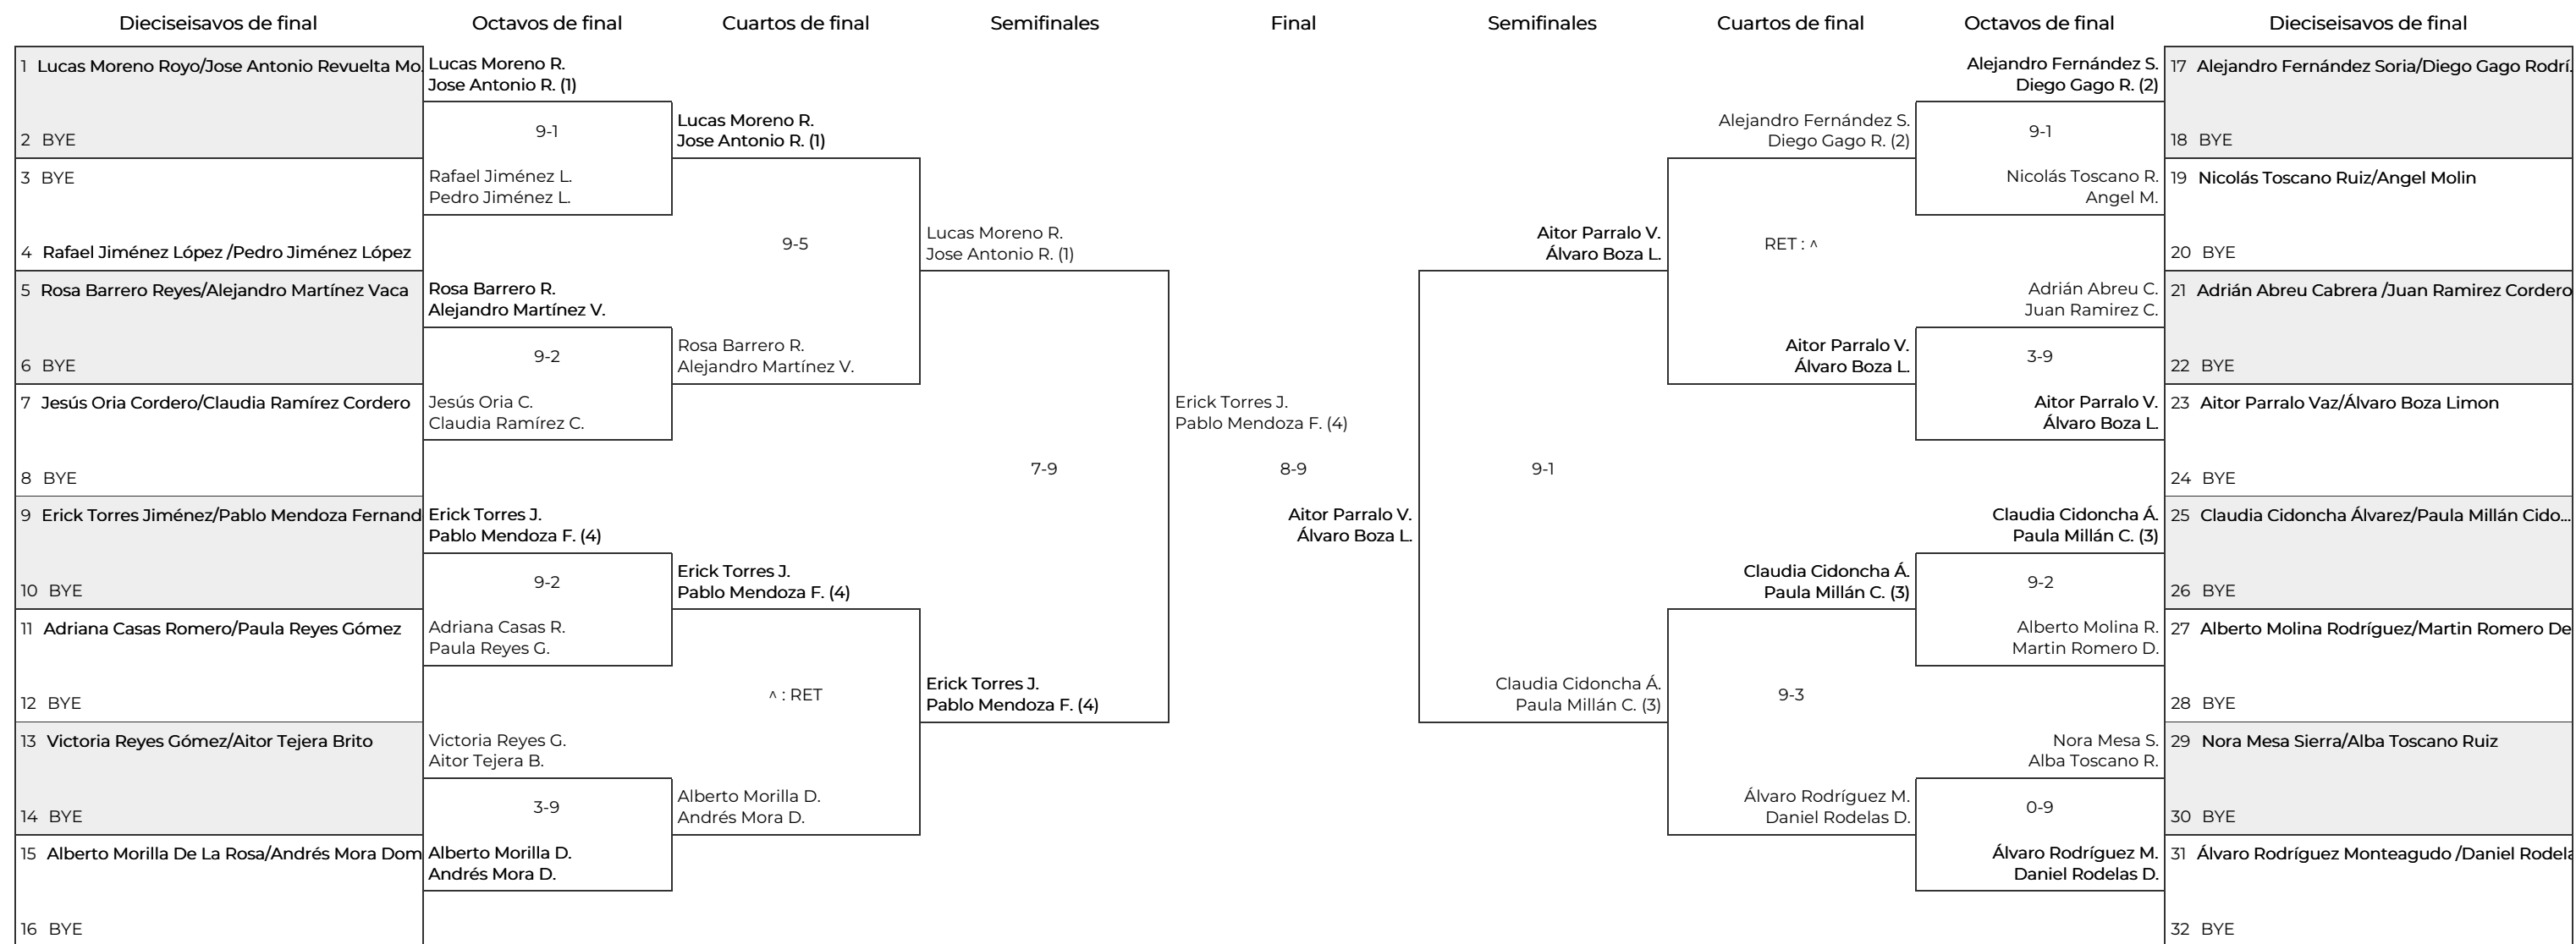

8º PRUEBA MÁSTER ALMONTE
CUADRO PRINCIPAL. PADELANDIA

Cabezas de serie

C.S.	Parejas	Puntos
1	Lucas Moreno Royo / Jose Antonio Revuelta Moreno	5758
2	Alejandro Fernández Soria / Diego Gago Rodríguez	5080
3	Claudia Cidoncha Álvarez / Paula Millán Cidoncha	4279
4	Erick Torres Jiménez / Pablo Mendoza Fernandez	4202