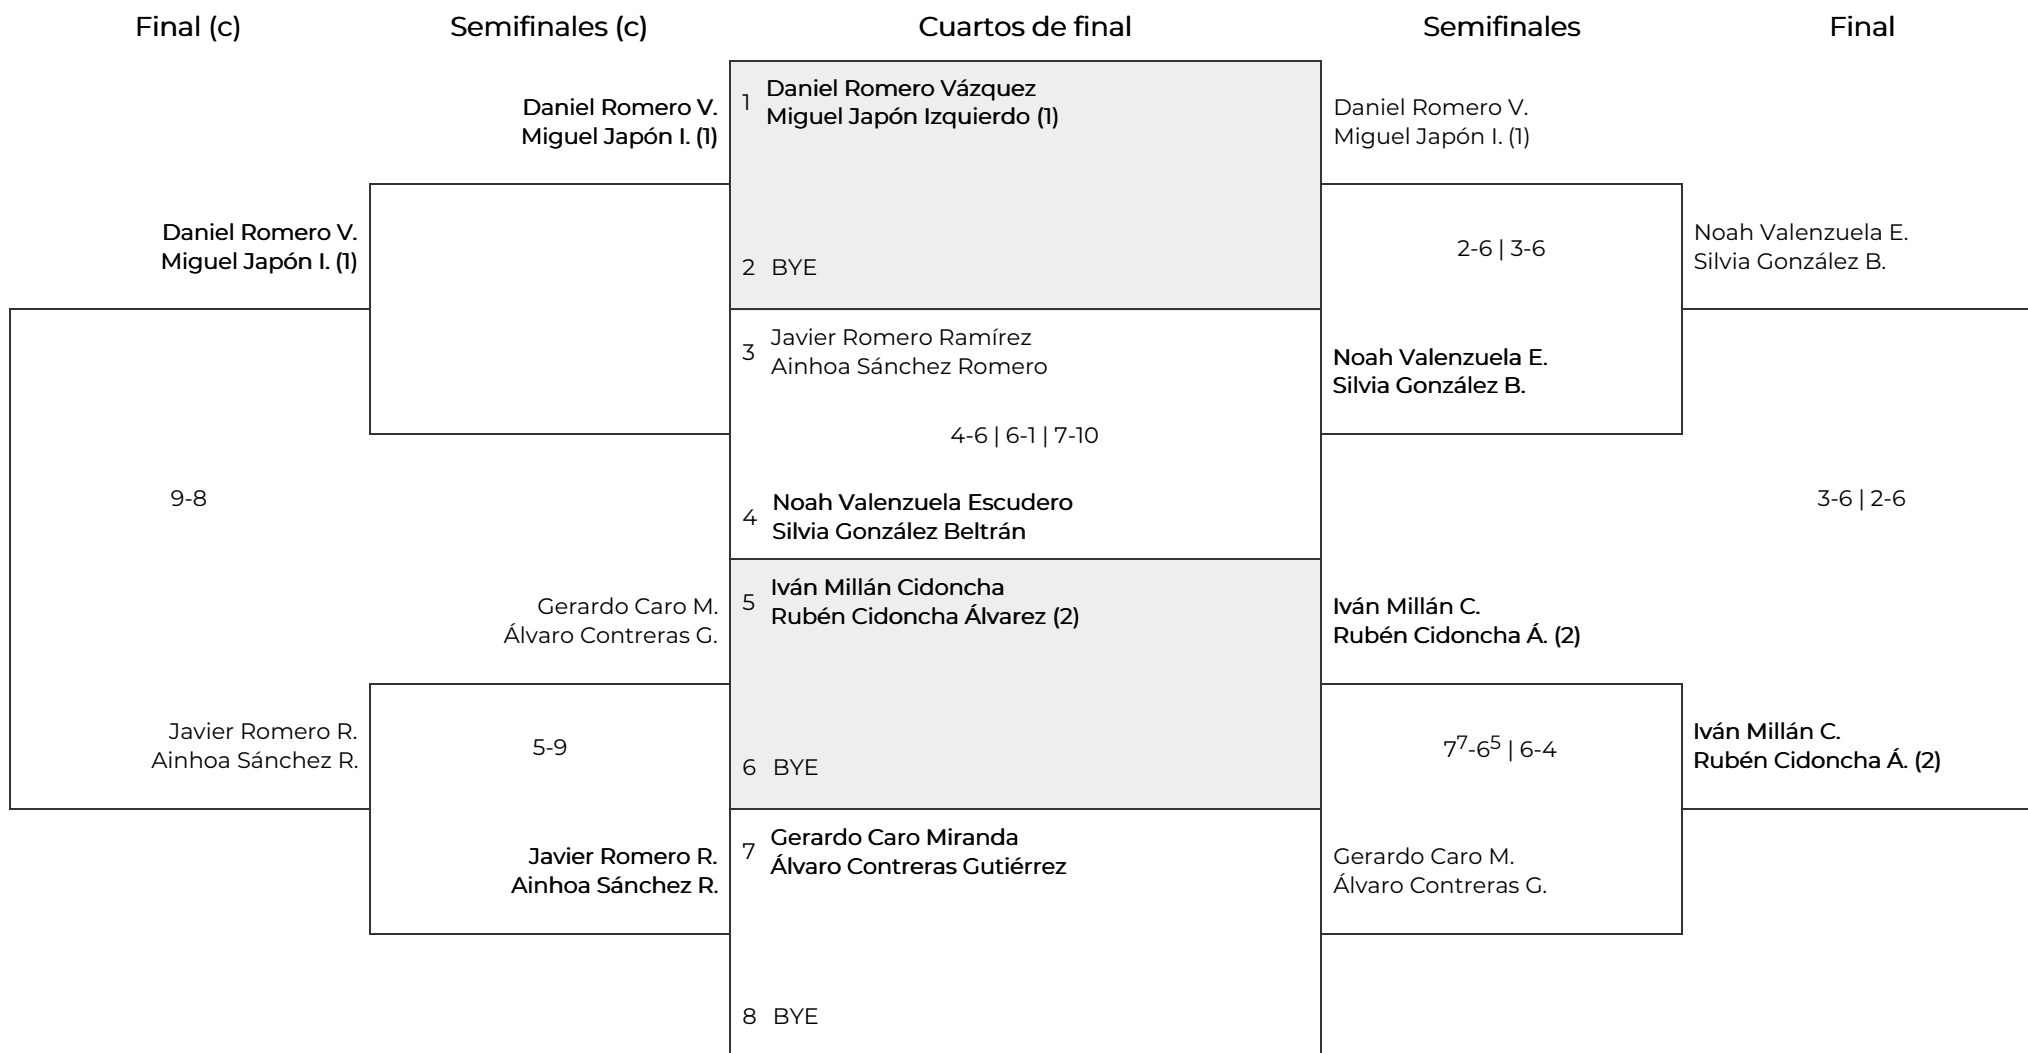

3ª PRUEBA MASTER CARTAYA

CUADRO PRINCIPAL. SUB23

Cabezas de serie

C.S.	Parejas
1	Daniel Romero Vázquez / Miguel Japón Izquierdo
2	Iván Millán Cidoncha / Rubén Cidoncha Álvarez