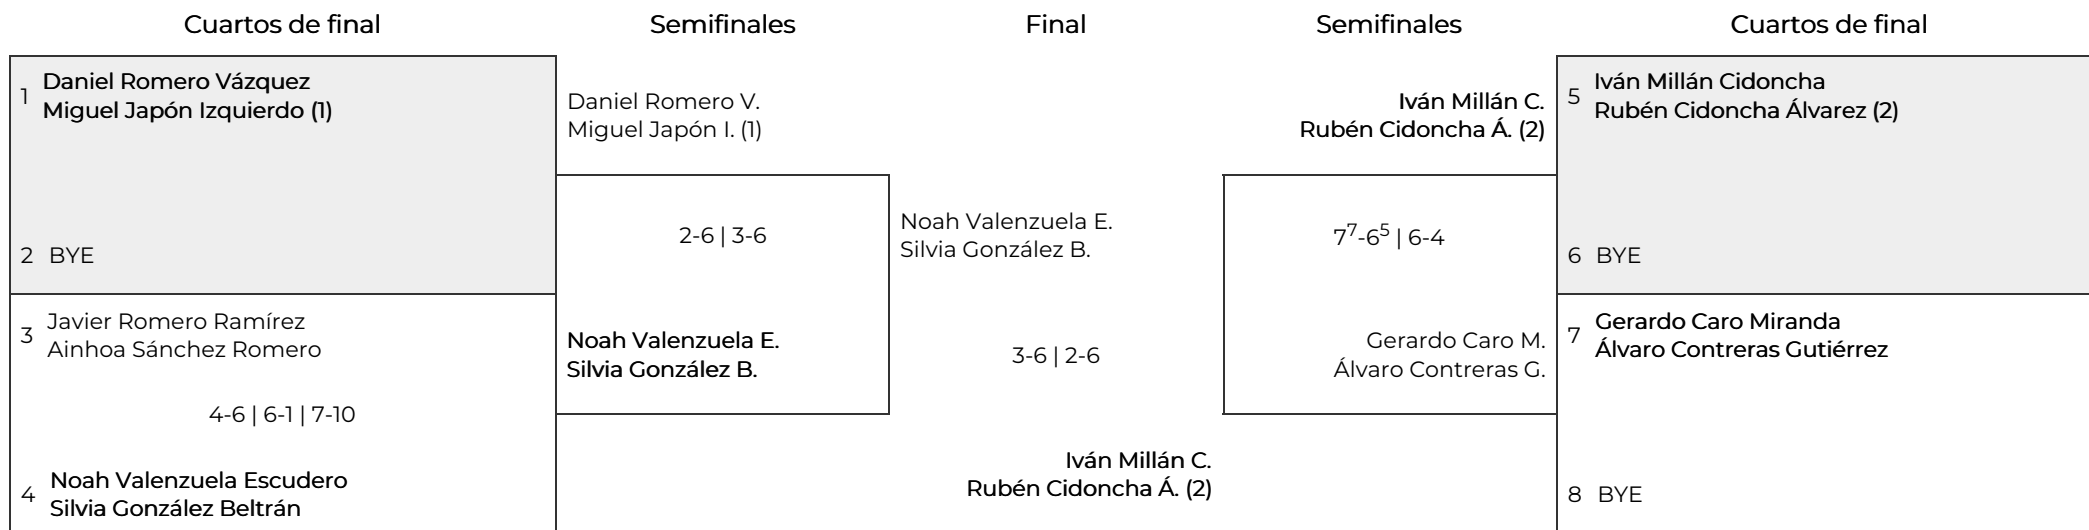

3ª PRUEBA MASTER CARTAYA

CUADRO PRINCIPAL. SUB23

Cabezas de serie

C.S.	Parejas
1	Daniel Romero Vázquez / Miguel Japón Izquierdo
2	Iván Millán Cidoncha / Rubén Cidoncha Álvarez