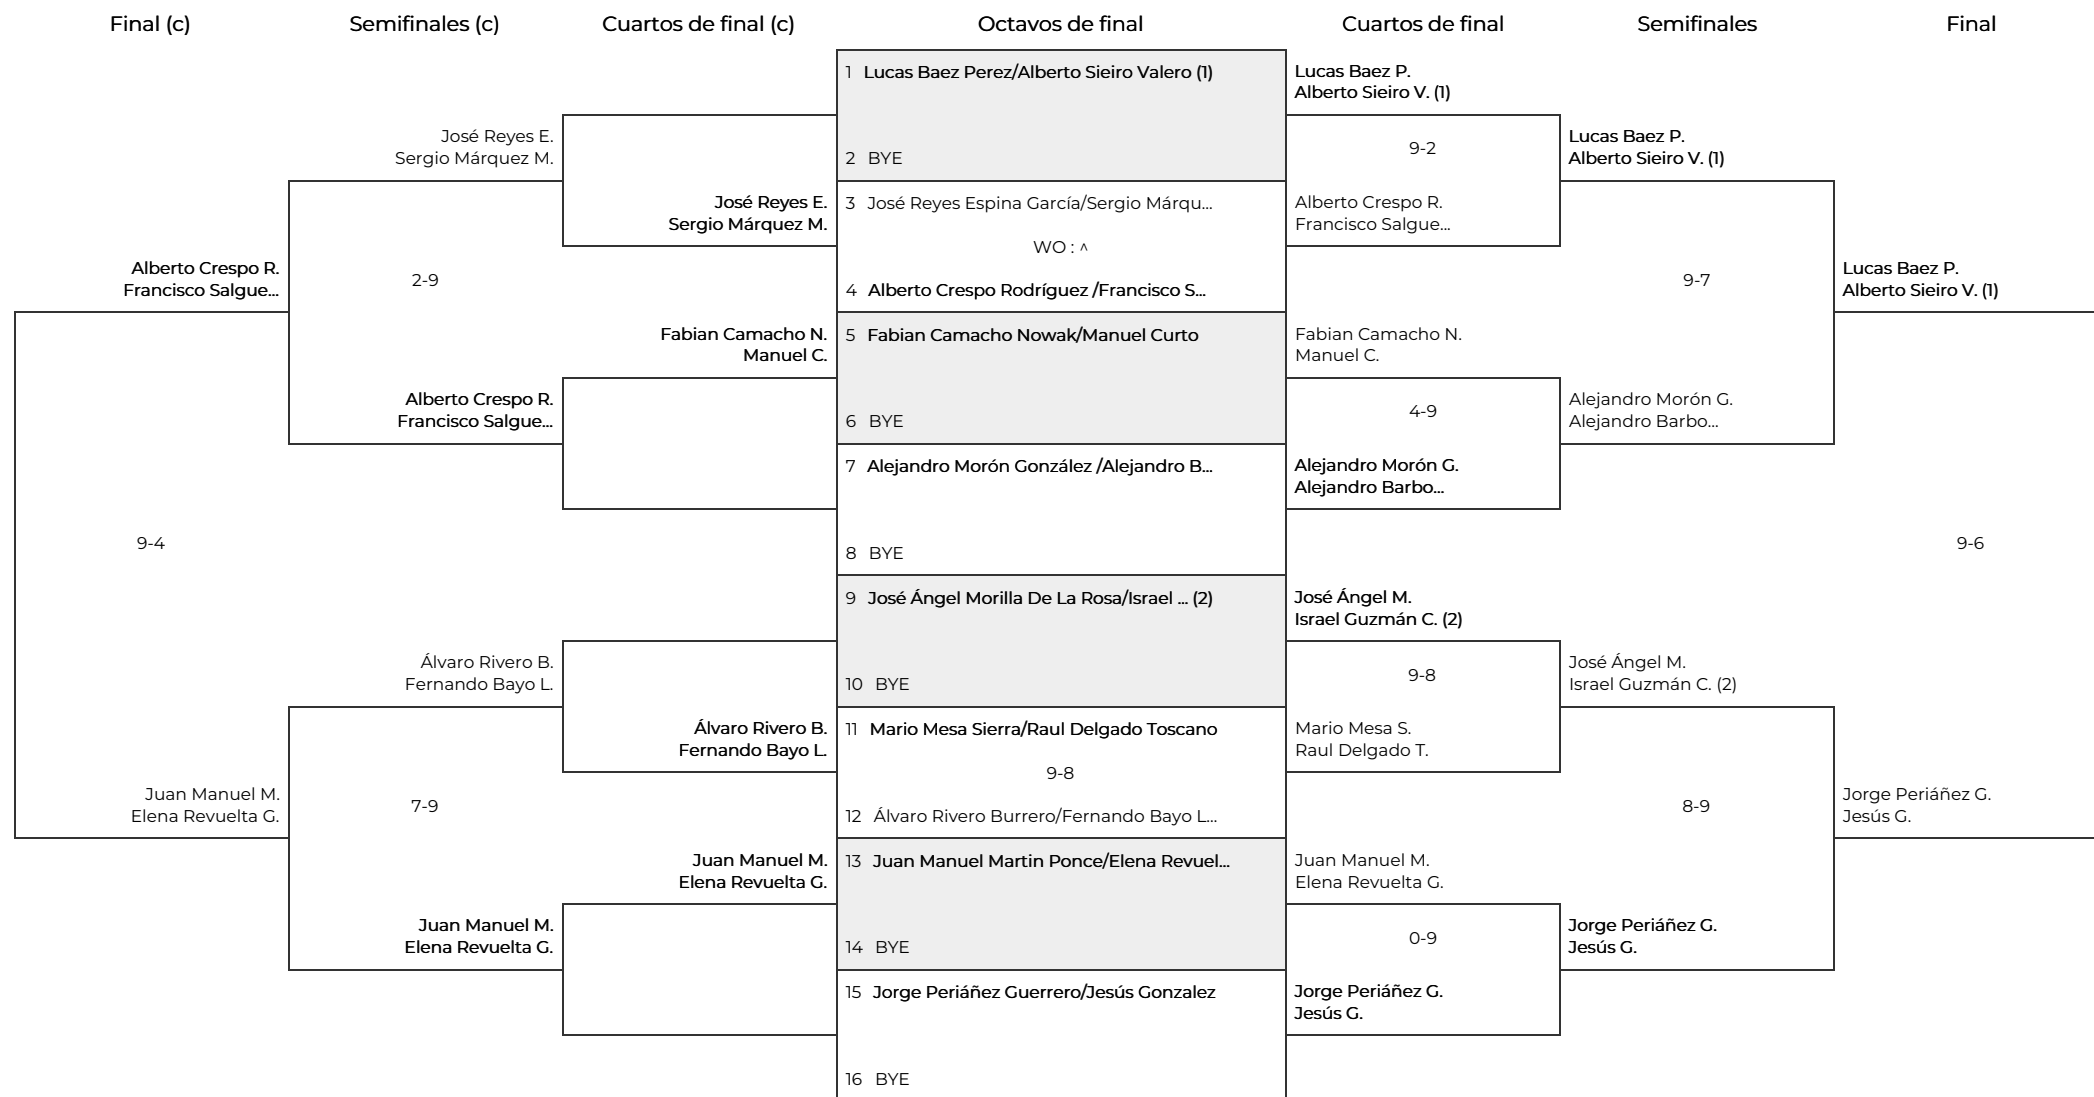

3ª PRUEBA MASTER CARTAYA

CUADRO PRINCIPAL. PERFECCIONAMIENTO

Cabezas de serie

C.S.	Parejas
1	Lucas Baez Perez / Alberto Sieiro Valero
2	José Ángel Morilla De La Rosa / Israel Guzmán Correa