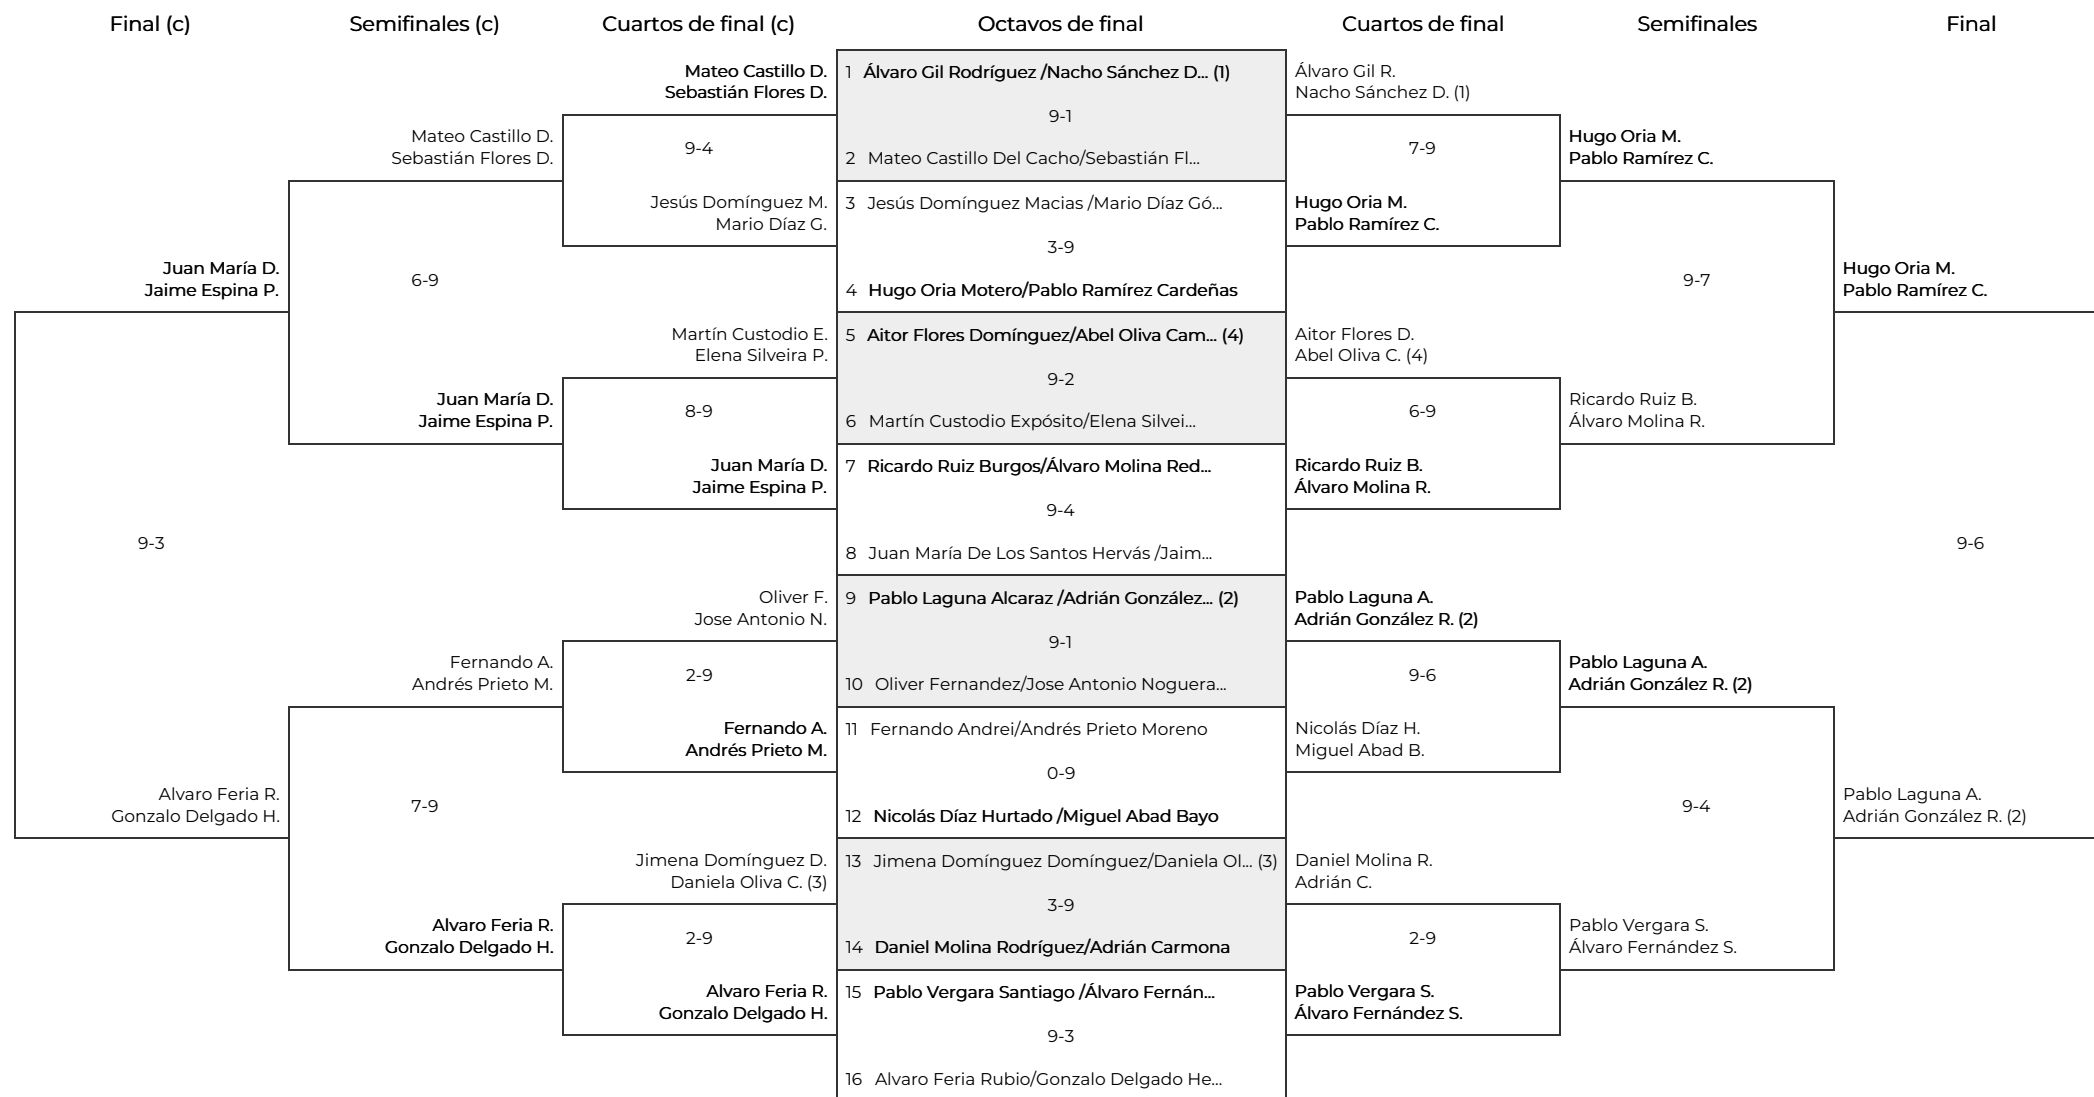

3ª PRUEBA MASTER CARTAYA CUADRO PRINCIPAL. INICIACION

Cabezas de serie

C.S.	Parejas
1	Álvaro Gil Rodríguez / Nacho Sánchez Del Trigo
2	Pablo Laguna Alcaraz / Adrián González Redondo
3	Jimena Domínguez Domínguez / Daniela Oliva Camacho
4	Aitor Flores Domínguez / Abel Oliva Camacho