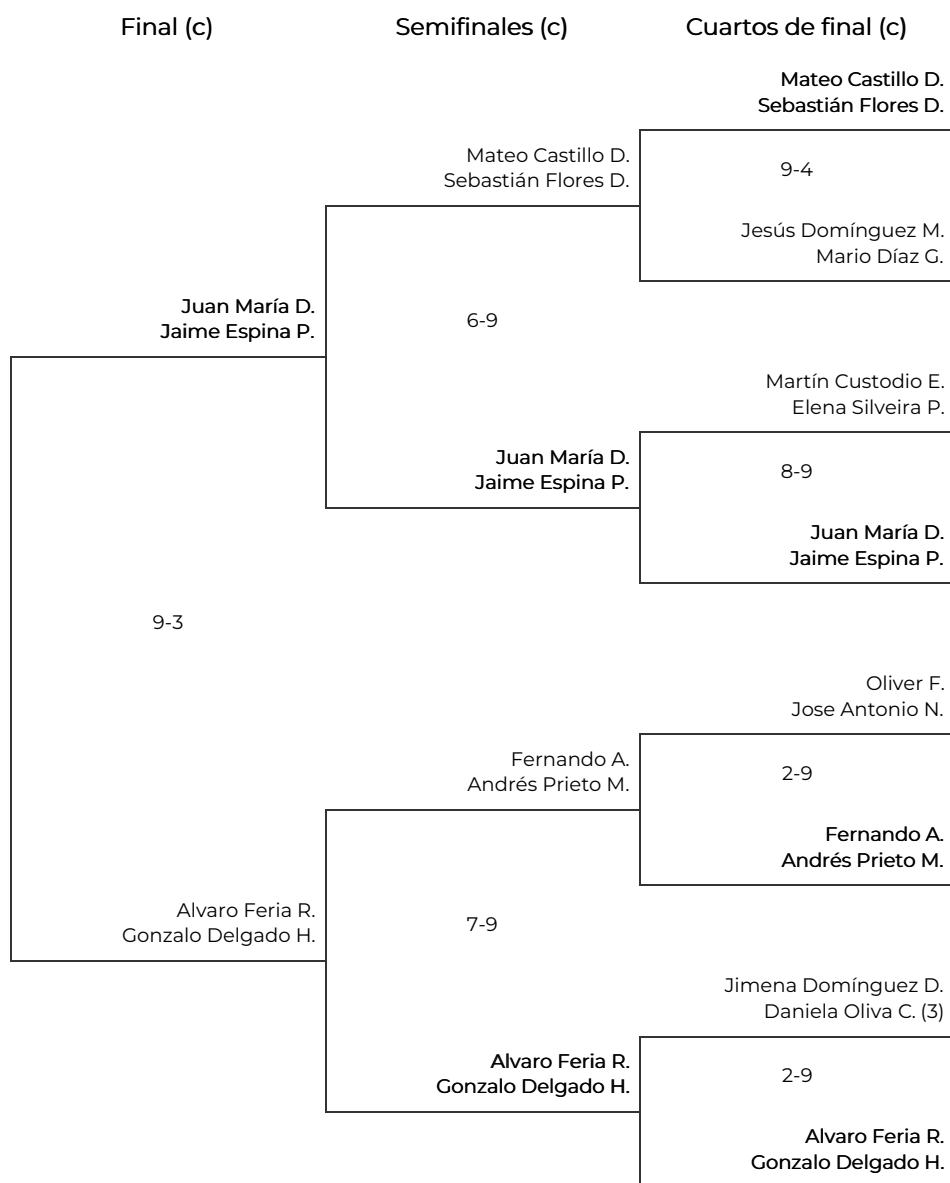

3ª PRUEBA MASTER CARTAYA

CUADRO PRINCIPAL. INICIACION

3ª PRUEBA MASTER CARTAYA

CUADRO PRINCIPAL. INICIACION

Octavos de final	Cuartos de final	Semifinales	Final
1 Álvaro Gil Rodríguez / Nacho Sánchez D... (1) 9-1	Álvaro Gil R. Nacho Sánchez D. (1)		
2 Mateo Castillo Del Cacho/Sebastián Fl...	7-9	Hugo Oria M. Pablo Ramírez C.	
3 Jesús Domínguez Macías / Mario Díaz Gó... 3-9	Hugo Oria M. Pablo Ramírez C.		
4 Hugo Oria Motero/Pablo Ramírez Cardeñas		9-7	Hugo Oria M. Pablo Ramírez C.
5 Aitor Flores Domínguez/Abel Oliva Cam... (4) 9-2	Aitor Flores D. Abel Oliva C. (4)		
6 Martín Custodio Expósito/Elena Silvei...	6-9	Ricardo Ruiz B. Álvaro Molina R.	
7 Ricardo Ruiz Burgos/Álvaro Molina Red... 9-4	Ricardo Ruiz B. Álvaro Molina R.		
8 Juan María De Los Santos Hervás /Jaim...			9-6
9 Pablo Laguna Alcaraz /Adrián González... (2) 9-1	Pablo Laguna A. Adrián González R. (2)		
10 Oliver Fernandez/Jose Antonio Noguera...	9-6	Pablo Laguna A. Adrián González R. (2)	
11 Fernando Andrei/Andrés Prieto Moreno	Nicolás Díaz H. Miguel Abad B.		
12 Nicolás Díaz Hurtado /Miguel Abad Bayo		9-4	Pablo Laguna A. Adrián González R. (2)
13 Jimena Domínguez Domínguez/Daniela Ol... (3) 3-9	Daniel Molina R. Adrián C.		
14 Daniel Molina Rodríguez/Adrián Carmona	2-9	Pablo Vergara S. Álvaro Fernández S.	
15 Pablo Vergara Santiago /Álvaro Fernán... 9-3	Pablo Vergara S. Álvaro Fernández S.		
16 Alvaro Fera Rubio/Gonzalo Delgado He...			

Cabezas de serie

C.S.	Parejas
1	Álvaro Gil Rodríguez / Nacho Sánchez Del Trigo
2	Pablo Laguna Alcaraz / Adrián González Redondo
3	Jimena Domínguez Domínguez / Daniela Oliva Camacho
4	Aitor Flores Domínguez / Abel Oliva Camacho