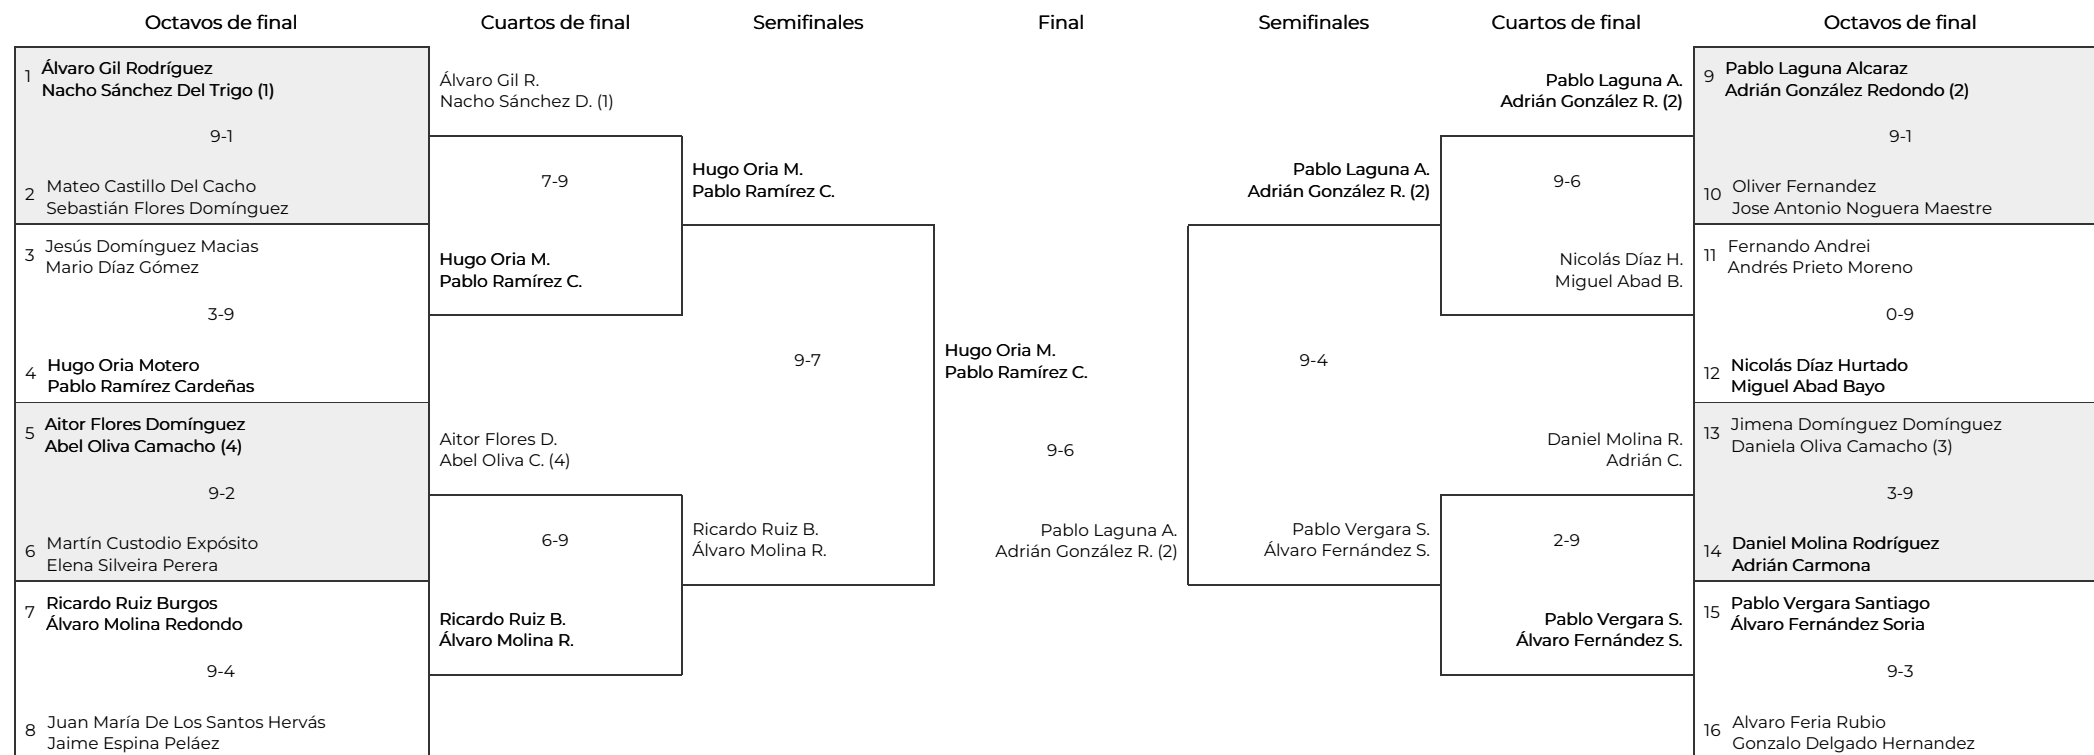

3ª PRUEBA MASTER CARTAYA CUADRO PRINCIPAL. INICIACION

Cabezas de serie

C.S.	Parejas
1	Álvaro Gil Rodríguez / Nacho Sánchez Del Trigo
2	Pablo Laguna Alcaraz / Adrián González Redondo
3	Jimena Domínguez Domínguez / Daniela Oliva Camacho
4	Aitor Flores Domínguez / Abel Oliva Camacho