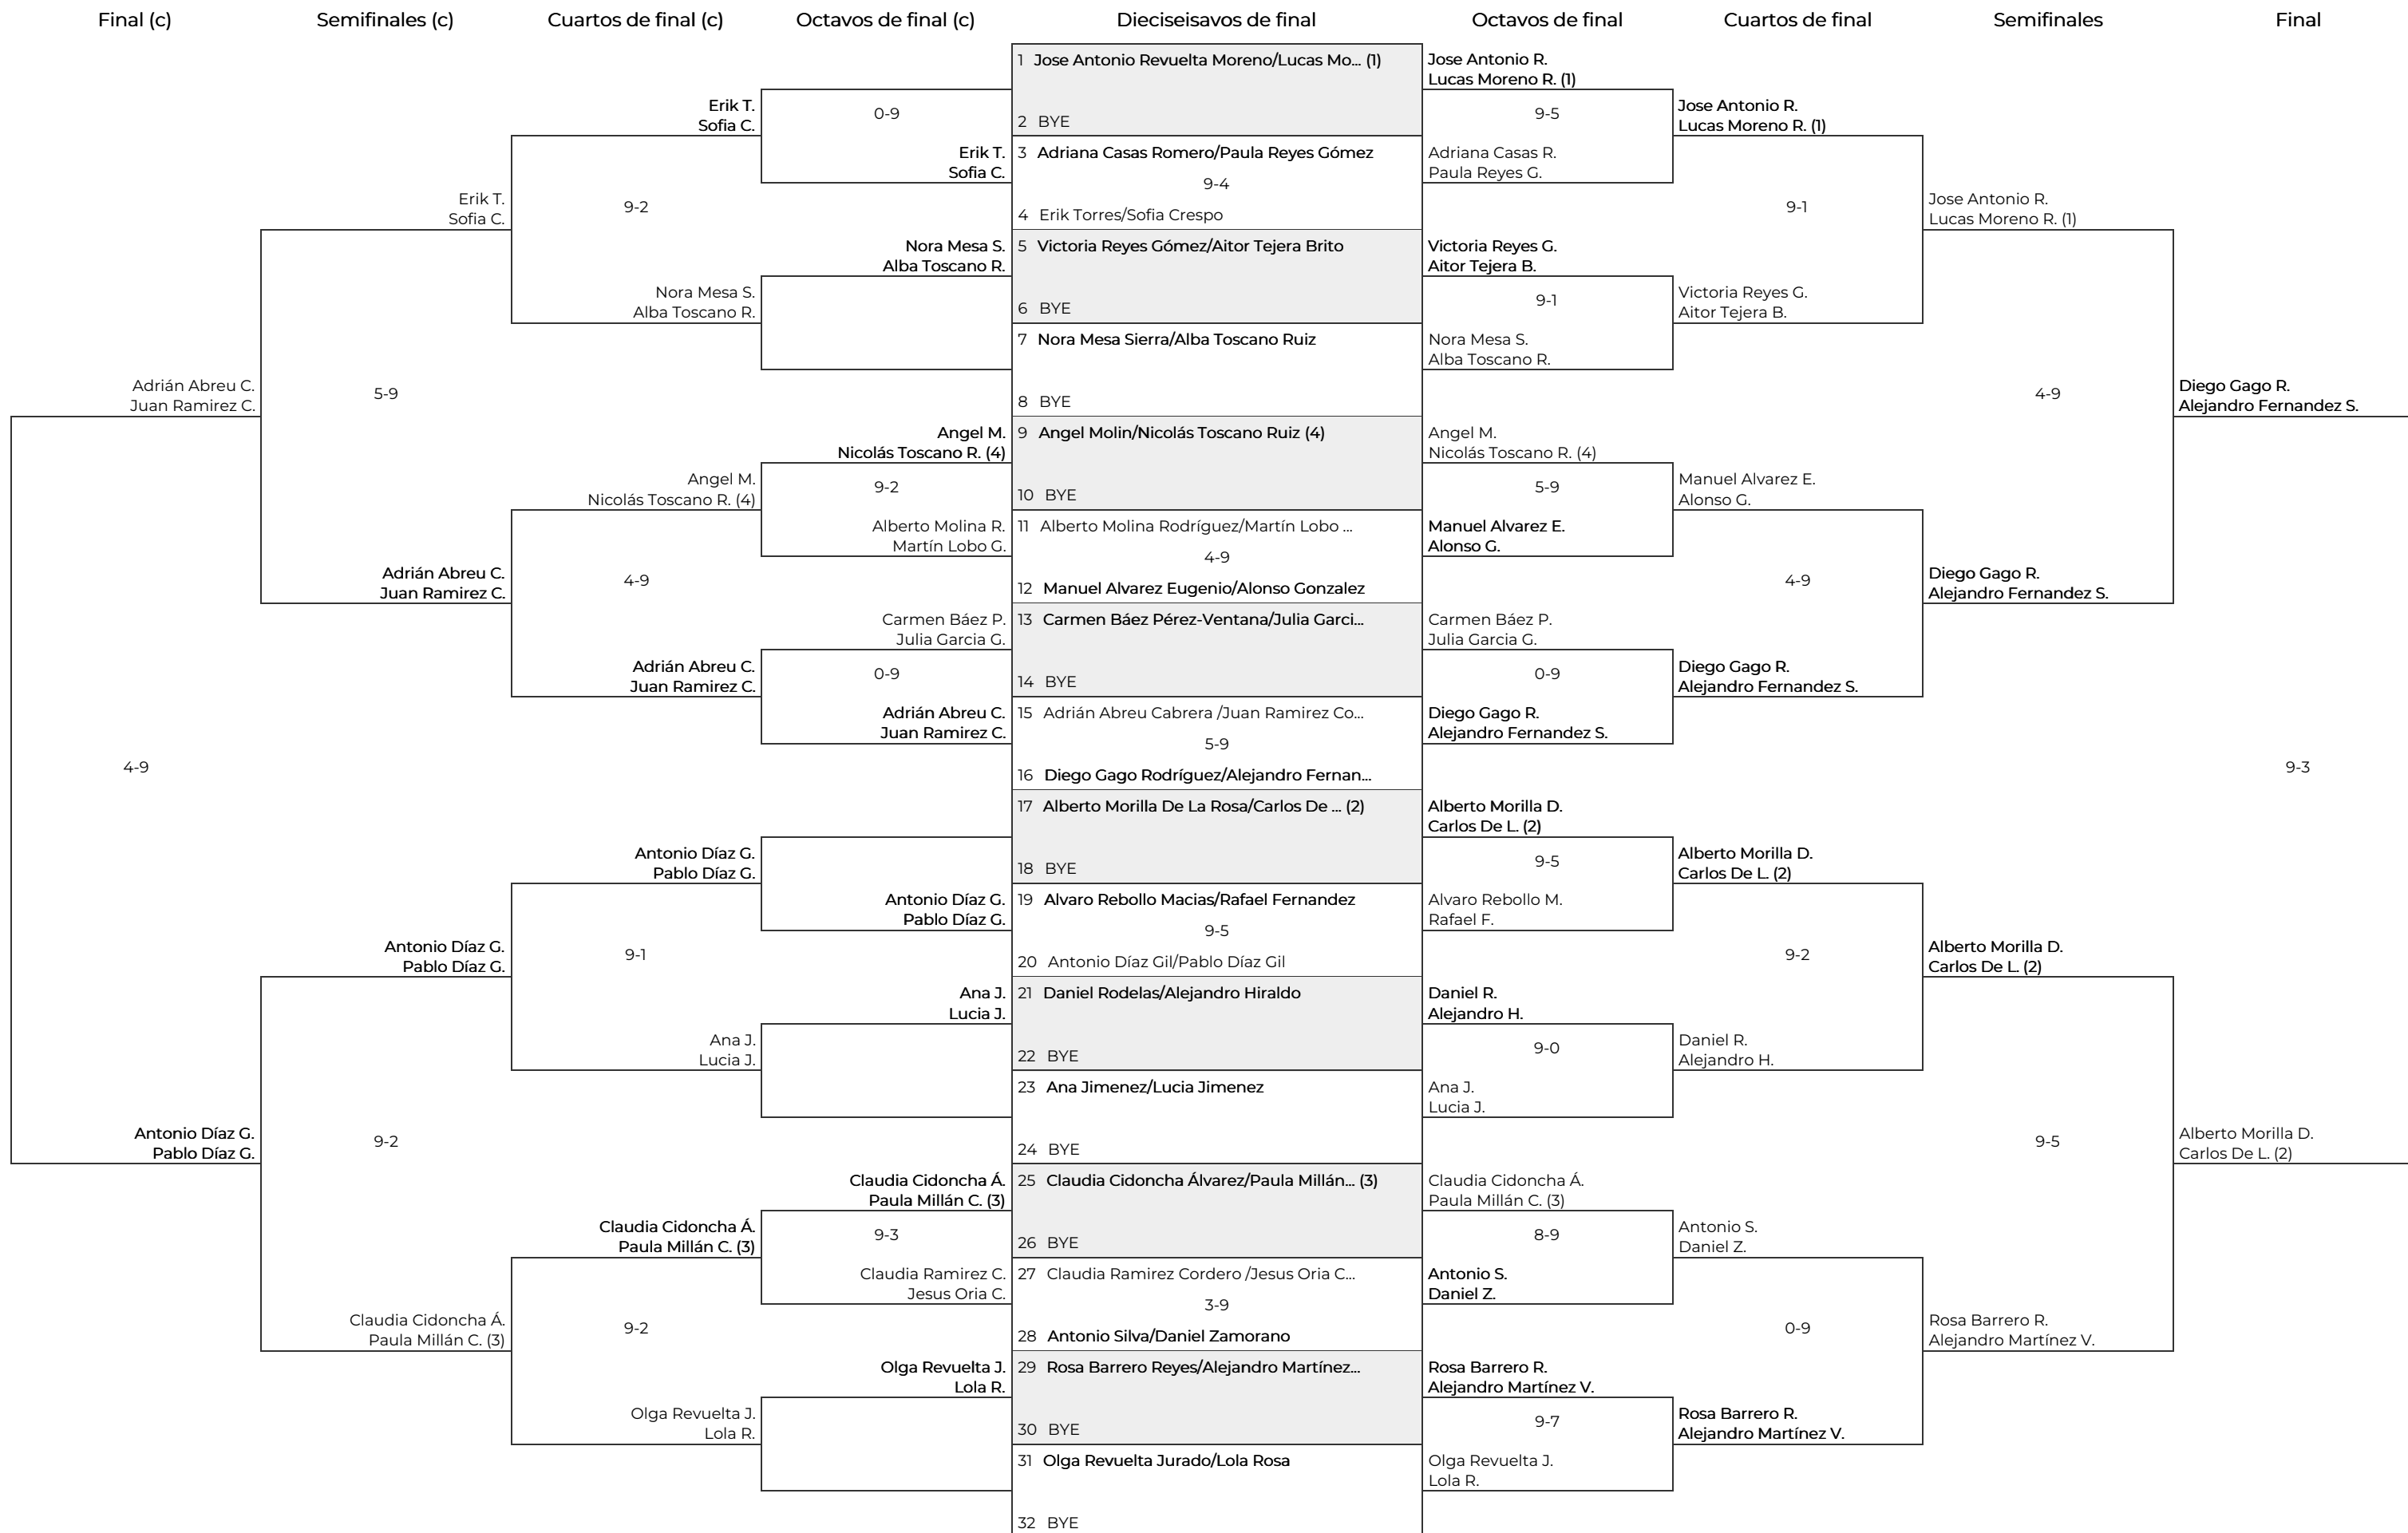

3ª PRUEBA MASTER CARTAYA
CUADRO PRINCIPAL. PADELANDIA

Cabezas de serie

C.S.	Parejas
1	Jose Antonio Revuelta Moreno / Lucas Moreno Royo
2	Alberto Morilla De La Rosa / Carlos De La Rosa Reina
3	Claudia Cidoncha Álvarez / Paula Millán Cidoncha
4	Angel Molin / Nicolás Toscano Ruiz