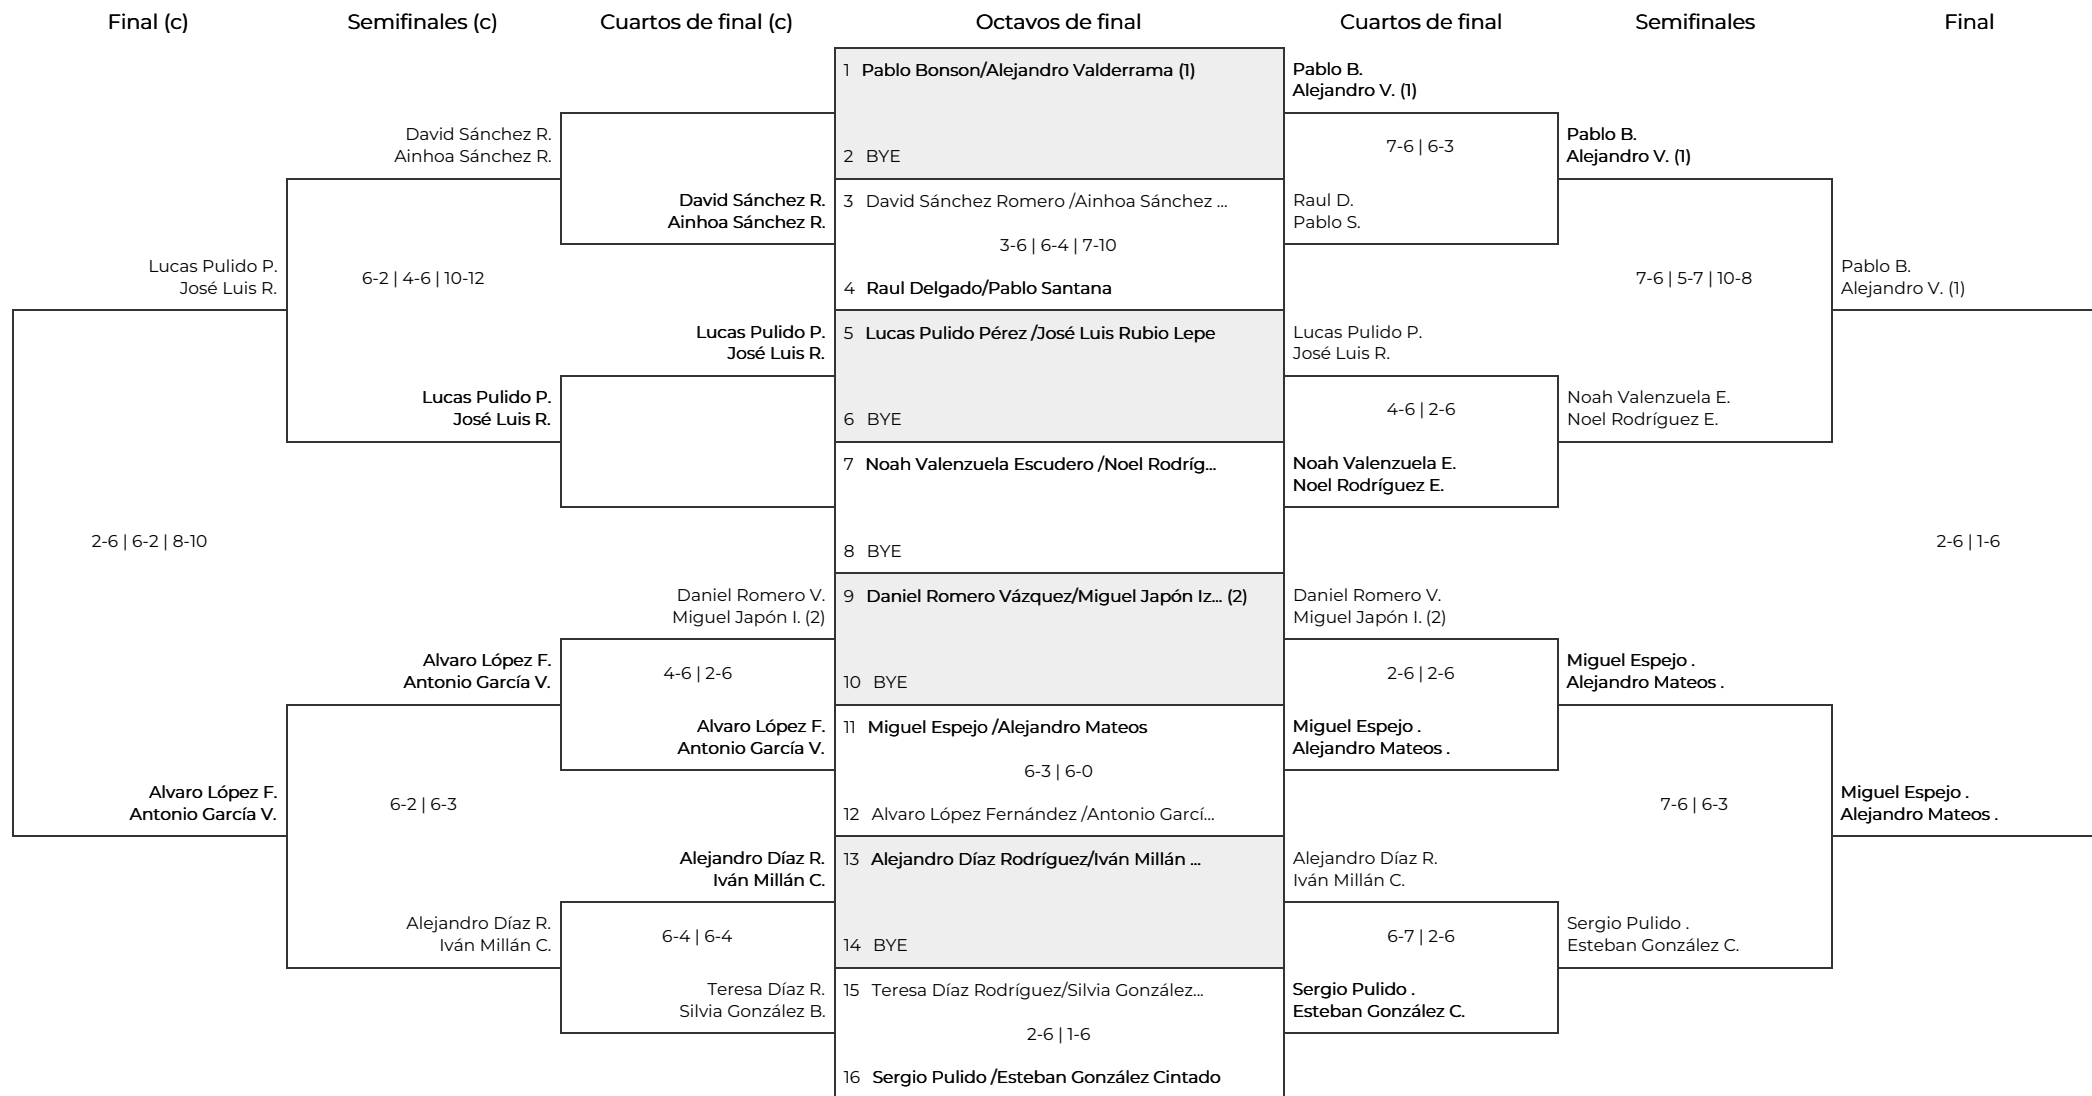

4ª PRUEBA BONARES

CUADRO PRINCIPAL. SUB23

Cabezas de serie

C.S.	Parejas
1	Pablo Bonson / Alejandro Valderrama
2	Daniel Romero Vázquez / Miguel Japón Izquierdo