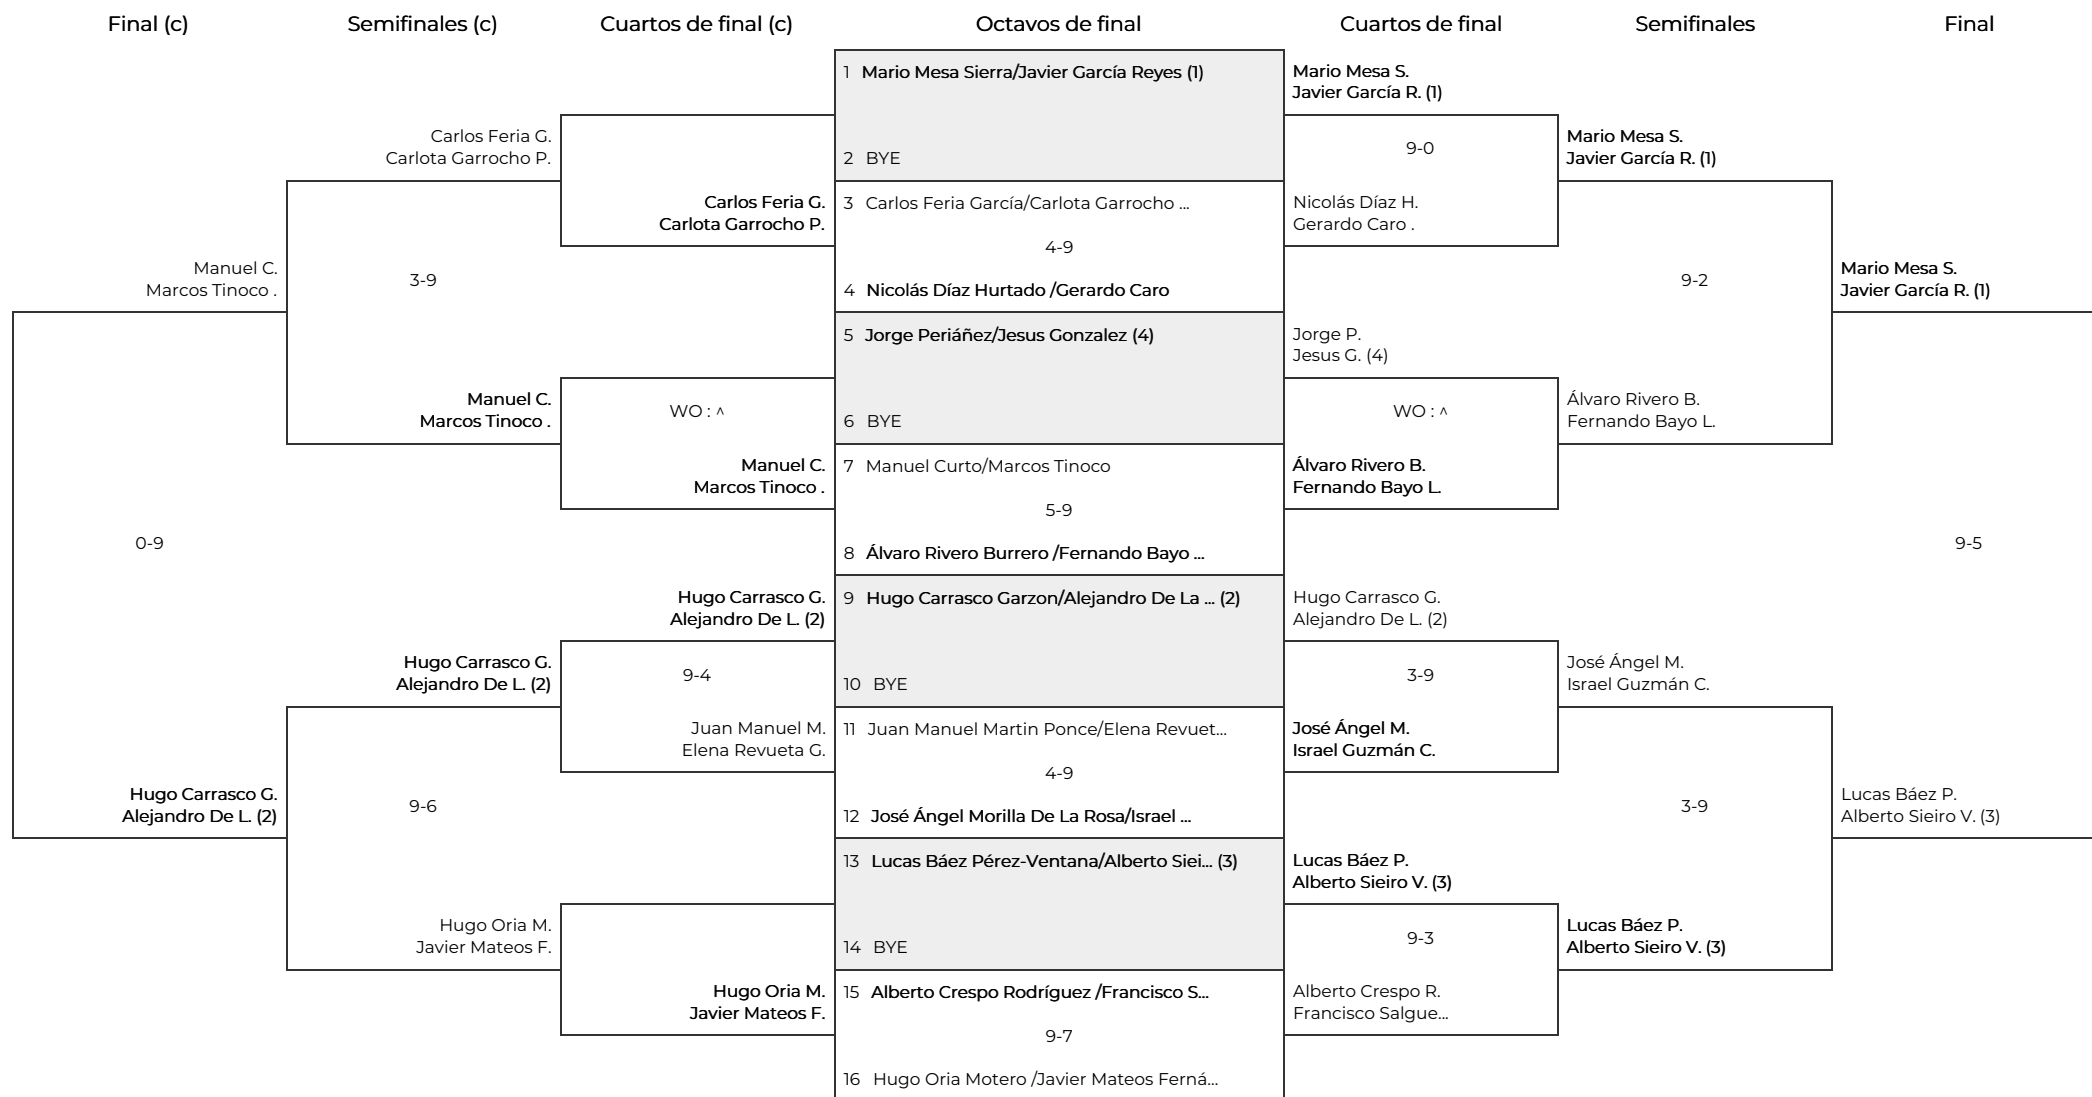

4ª PRUEBA BONARES

CUADRO PRINCIPAL. PERFECCIONAMIENTO

Cabezas de serie

C.S.	Parejas
1	Mario Mesa Sierra / Javier García Reyes
2	Hugo Carrasco Garzon / Alejandro De La Corte
3	Lucas Báez Pérez-Ventana / Alberto Sieiro Valero
4	Jorge Periañez / Jesus Gonzalez