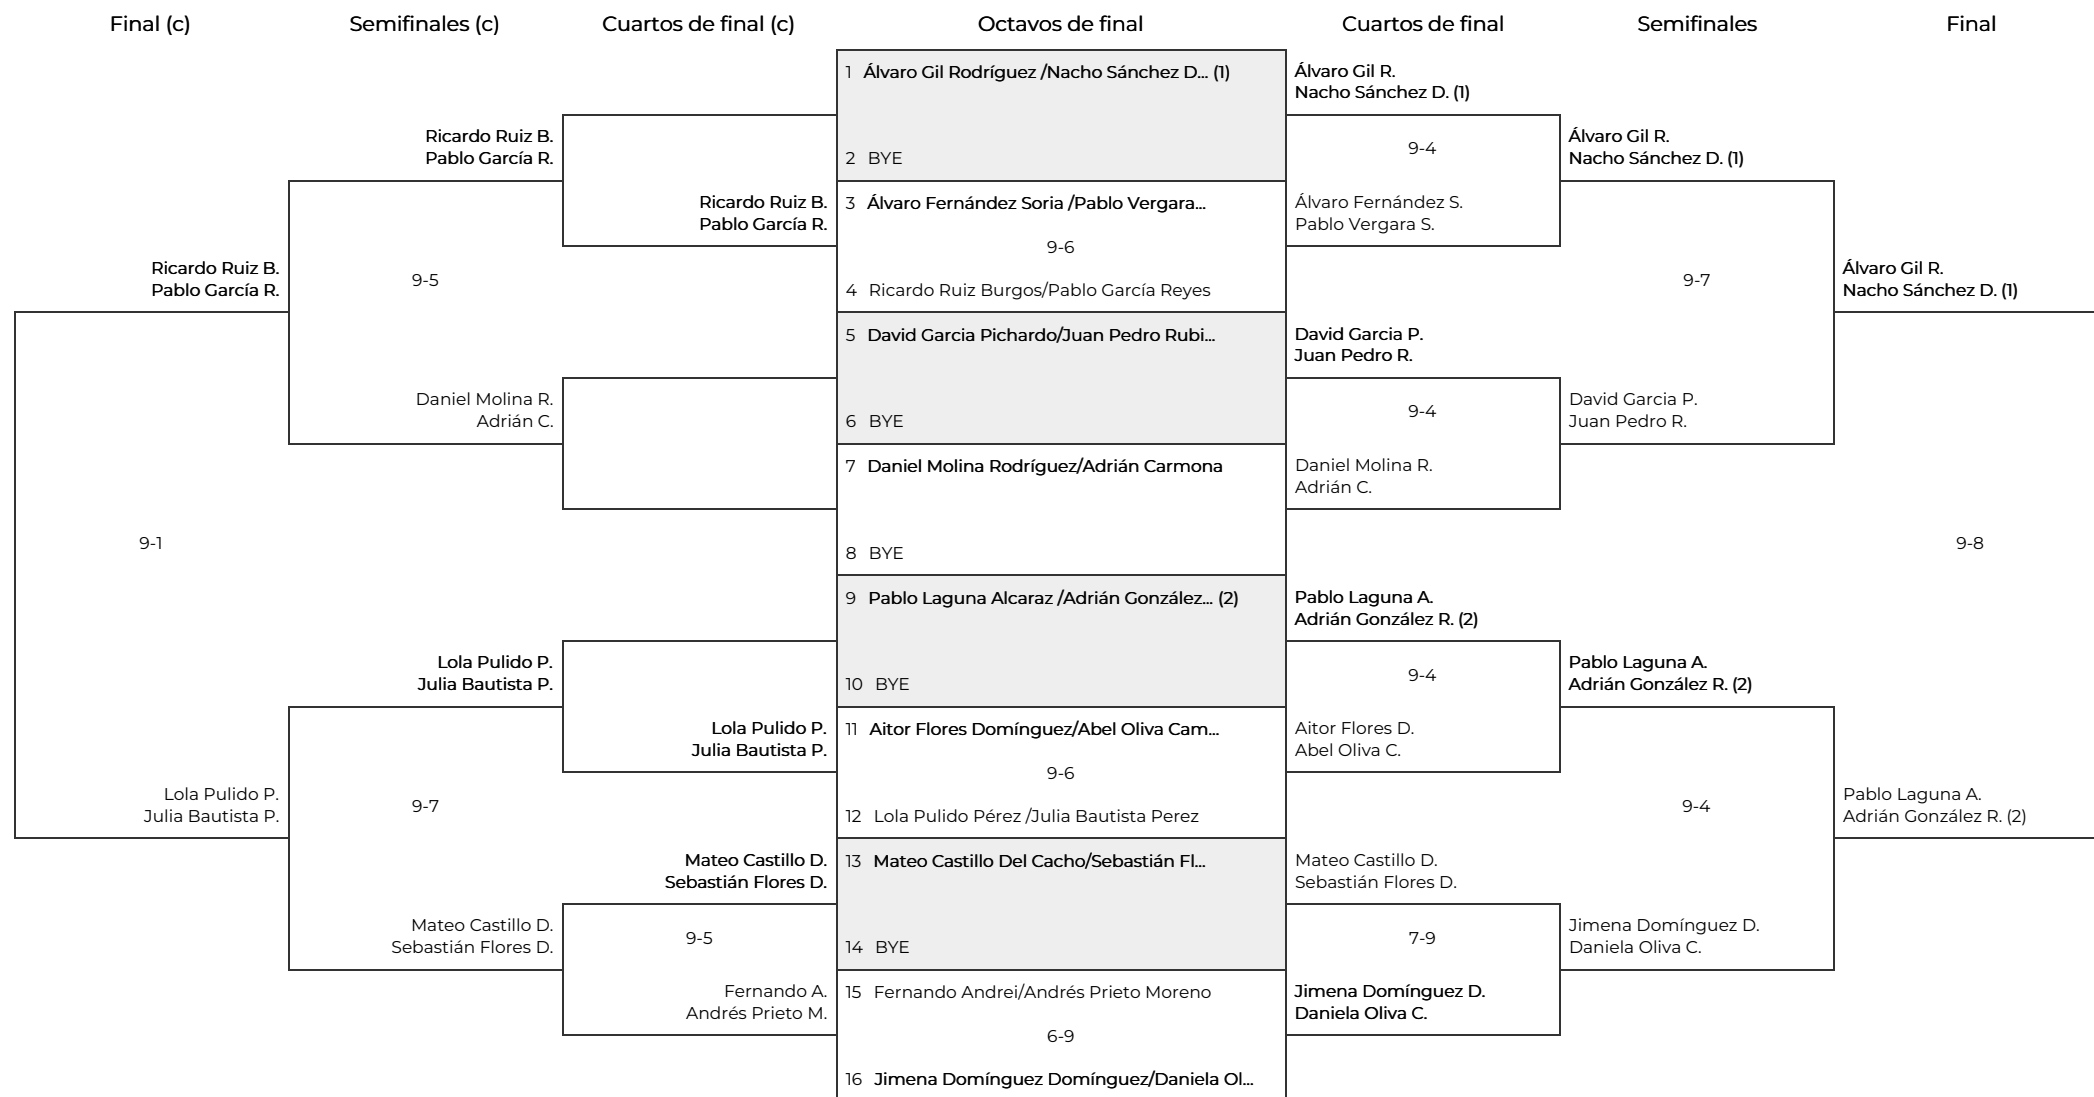

4ª PRUEBA BONARES

CUADRO PRINCIPAL. INICIACION

Cabezas de serie

C.S.	Parejas
1	Álvaro Gil Rodríguez / Nacho Sánchez Del Trigo
2	Pablo Laguna Alcaraz / Adrián González Redondo