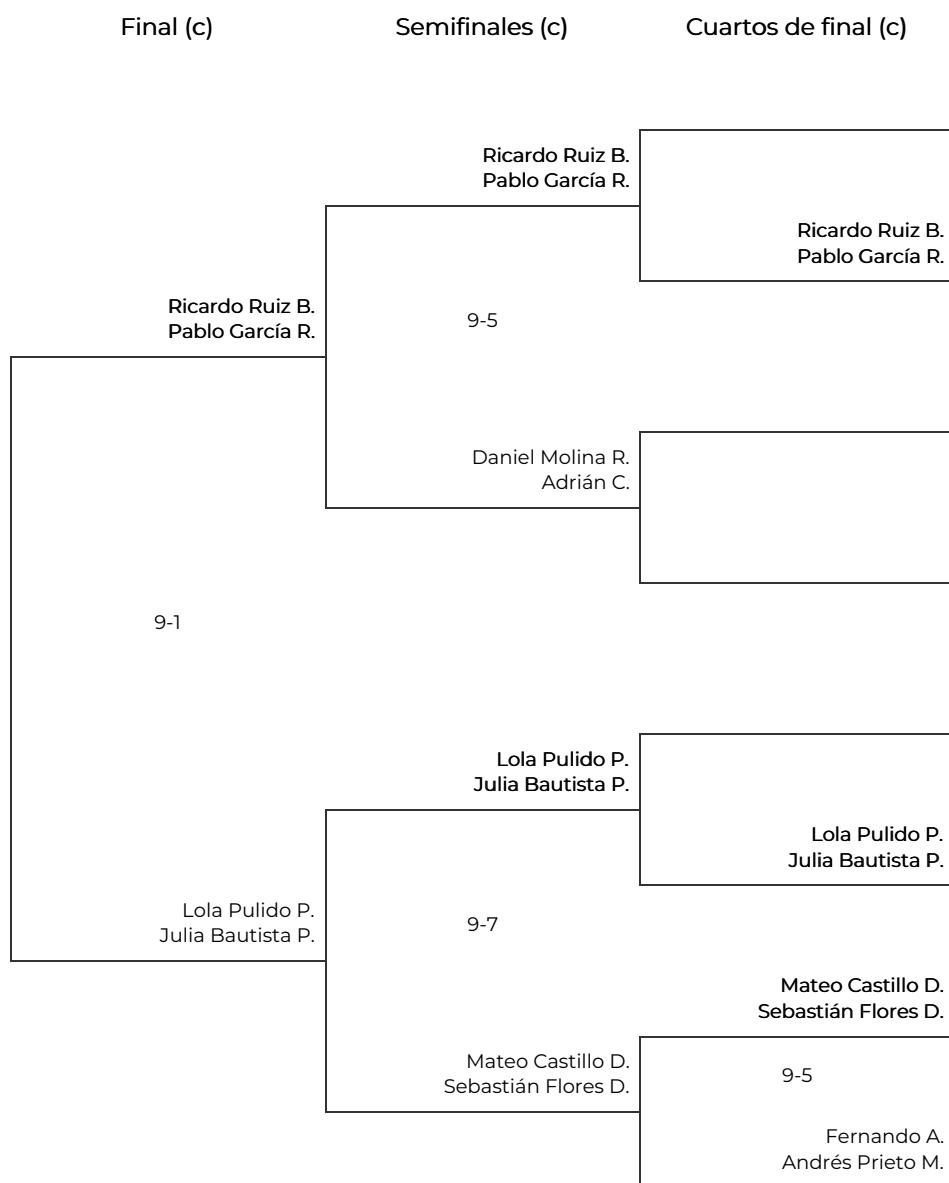

# 4ª PRUEBA BONARES

## CUADRO PRINCIPAL. INICIACION

## CUADRO PRINCIPAL. INICIACION

Octavos de final		Cuartos de final		Semifinales		Final	
1	Álvaro Gil Rodríguez / Nacho Sánchez D... (1)	Álvaro Gil R. Nacho Sánchez D. (1)		Álvaro Gil R. Nacho Sánchez D. (1)			
2	BYE	9-4					
3	Álvaro Fernández Soria / Pablo Vergara...	Álvaro Fernández S. Pablo Vergara S.					
	9-6						
4	Ricardo Ruiz Burgos / Pablo García Reyes			9-7		Álvaro Gil R. Nacho Sánchez D. (1)	
5	David Garcia Pichardo / Juan Pedro Rubi...	David Garcia P. Juan Pedro R.					
6	BYE	9-4		David Garcia P. Juan Pedro R.			
7	Daniel Molina Rodríguez / Adrián Carmona	Daniel Molina R. Adrián C.					
8	BYE					9-8	
9	Pablo Laguna Alcaraz / Adrián González... (2)	Pablo Laguna A. Adrián González R. (2)					
10	BYE	9-4		Pablo Laguna A. Adrián González R. (2)			
11	Aitor Flores Domínguez / Abel Oliva Cam...	Aitor Flores D. Abel Oliva C.					
	9-6						
12	Lola Pulido Pérez / Julia Bautista Perez			9-4		Pablo Laguna A. Adrián González R. (2)	
13	Mateo Castillo Del Cacho / Sebastián Fl...	Mateo Castillo D. Sebastián Flores D.					
14	BYE	7-9		Jimena Domínguez D. Daniela Oliva C.			
15	Fernando Andrei / Andrés Prieto Moreno	Jimena Domínguez D. Daniela Oliva C.					
	6-9						
16	Jimena Domínguez Domínguez / Daniela Ol...						